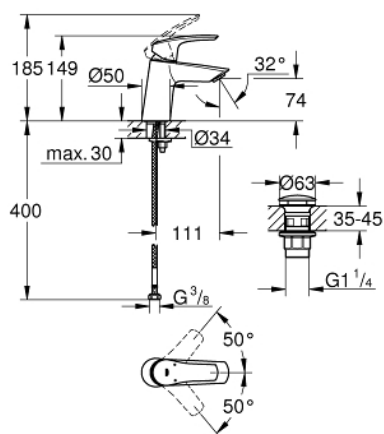

23 968 003 EUROSMART СМЕСИТЕЛЬ ОДНОРЫЧАЖНЫЙ ДЛЯ РАКОВИНЫ, DN 15 S-SIZE

ОПИСАНИЕ ПРОДУКТА

- корпус под наклоном
- монтаж на одно отверстие
- металлический рычаг
- GROHE SilkMove керамический картридж 28 мм
- регулировка расхода воды
- с ограничителем температуры
- GROHE StarLight хромированное покрытие поверхности
- GROHE EcoJoy - 5,7 л/мин
- GROHE Zero Изолированный водоток - вода не контактирует с металлами корпуса смесителя
- GROHE FastFixation система быстрого монтажа
- гибкая подводка
- с нажимным донным клапаном 1 1/4"
- профессиональная серия

23 968 003 **EUROSMART СМЕСИТЕЛЬ ОДНОРЫЧАЖНЫЙ ДЛЯ РАКОВИНЫ, DN 15
S-SIZE**

ЗАПАСНЫЕ ЧАСТИ

- 1: Рычаг (Order-nr. 48548000)
- 2: Колпак (Order-nr. 46116000)
- 3: Картридж (Order-nr. 48518000)
- 4: Аэратор (Order-nr. 48159000)
- 5: Обратное резьбовое соединение (Order-nr. 46645000)
- 6: Сливной нажимной гарнитур (Order-nr. 65807000)
- 7: Монтажный ключ (Order-nr. 19017000)*