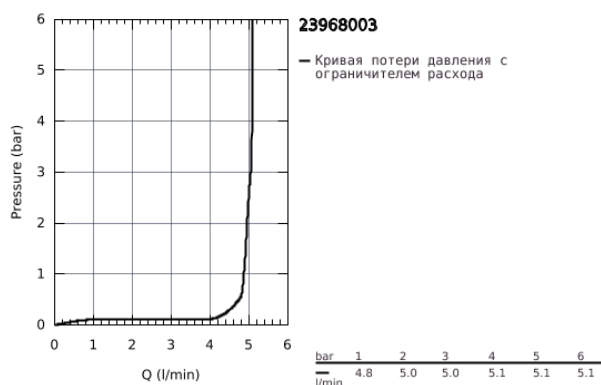

23 968 003 EUROSMART СМЕСИТЕЛЬ ОДНОРЫЧАЖНЫЙ ДЛЯ РАКОВИНЫ, DN 15 S-SIZE

ОПИСАНИЕ ПРОДУКТА

- корпус под наклоном
- монтаж на одно отверстие
- металлический рычаг
- GROHE SilkMove керамический картридж 28 мм
- регулировка расхода воды
- с ограничителем температуры
- GROHE StarLight хромированное покрытие поверхности
- GROHE EcoJoy - 5,7 л/мин
- GROHE Zero Изолированный водоток - вода не контактирует с металлами корпуса смесителя
- GROHE FastFixation система быстрого монтажа
- гибкая подводка
- с нажимным донным клапаном 1 1/4"
- профессиональная серия