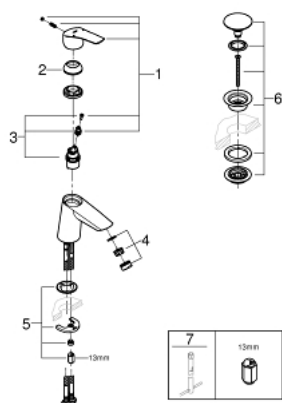

23 968 003 EUROSMART СМЕСИТЕЛЬ ОДНОРЫЧАЖНЫЙ ДЛЯ РАКОВИНЫ, DN 15 S-SIZE

ОПИСАНИЕ ПРОДУКТА

- корпус под наклоном
- монтаж на одно отверстие
- металлический рычаг
- GROHE SilkMove керамический картридж 28 мм
- регулировка расхода воды
- с ограничителем температуры
- GROHE StarLight хромированное покрытие поверхности
- GROHE EcoJoy - 5,7 л/мин
- GROHE Zero Изолированный водоток - вода не контактирует с металлами корпуса смесителя
- GROHE FastFixation система быстрого монтажа
- гибкая подводка
- с нажимным донным клапаном 1 1/4"
- профессиональная серия

23 968 003 **EUROSMART СМЕСИТЕЛЬ ОДНОРЫЧАЖНЫЙ ДЛЯ РАКОВИНЫ, DN 15
S-SIZE**

ЗАПАСНЫЕ ЧАСТИ

- 1: Рычаг (Order-nr. 48548000)
- 2: Колпак (Order-nr. 46116000)
- 3: Картридж (Order-nr. 48518000)
- 4: Аэратор (Order-nr. 48159000)
- 5: Обратное резьбовое соединение (Order-nr. 46645000)
- 6: Сливной нажимной гарнитур (Order-nr. 65807000)
- 7: Монтажный ключ (Order-nr. 19017000)*