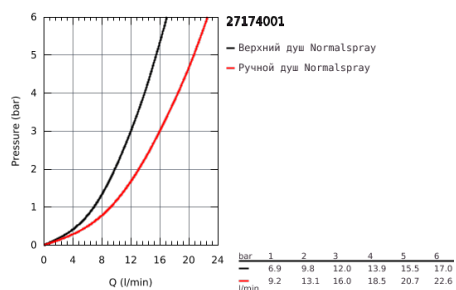

27 174 001 RAINSHOWER SYSTEM 400 ДУШЕВАЯ СИСТЕМА С ТЕРМОСТАТОМ ДЛЯ НАСТЕННОГО МОНТАЖА

ОПИСАНИЕ ПРОДУКТА

- в комплект входят:
- горизонтальный поворотный душевой кронштейн 450 мм
- настенный термостат с аквадиммером
- выбор между:
- Верхний душ Rainshower Cosmopolitan 400 (28 778 000)
- металл
- с шаровым шарниром
- угол поворота $\pm 20^\circ$
- ручной душ Sena (28 034 000)
- регулируется по высоте с помощью скользящего элемента (12 140 000)
- душевой шланг, 1.750 мм 1/2" x 1/2" (28 025)
- GROHE TurboStat компактный картридж с восковым термоэлементом
- GROHE SafeStop стопор безопасности при 38°C
- GROHE SafeStop Plus опционно ограничитель температуры на 43°C, включен
- GROHE CoolTouch
- GROHE DreamSpray превосходный поток воды
- GROHE StarLight хромированное покрытие поверхности
- SpeedClean система против известковых отложений
- внутренний охлаждающий канал для продолжительного срока службы
- совместим с проточным водонагревателем только выше 18 кВт/ч, а также с накопительным водонагревателем (см. Техническую информацию)
- минимальный расход воды 7л/мин