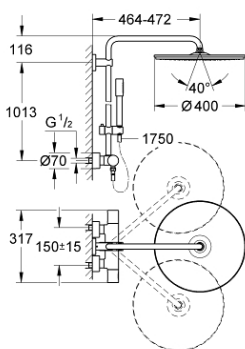

27 174 001 RAINSHOWER SYSTEM 400 ДУШЕВАЯ СИСТЕМА С ТЕРМОСТАТОМ ДЛЯ НАСТЕННОГО МОНТАЖА

ОПИСАНИЕ ПРОДУКТА

- в комплект входят:
- горизонтальный поворотный душевой кронштейн 450 мм
- настенный термостат с аквадиммером
- выбор между:
- Верхний душ Rainshower Cosmopolitan 400 (28 778 000)
- металл
- с шаровым шарниром
- угол поворота $\pm 20^\circ$
- ручной душ Sena (28 034 000)
- регулируется по высоте с помощью скользящего элемента (12 140 000)
- душевой шланг, 1.750 мм 1/2" x 1/2" (28 025)
- GROHE TurboStat компактный картридж с восковым термоэлементом
- GROHE SafeStop стопор безопасности при 38°C
- GROHE SafeStop Plus опционно ограничитель температуры на 43°C, включен
- GROHE CoolTouch
- GROHE DreamSpray превосходный поток воды
- GROHE StarLight хромированное покрытие поверхности
- SpeedClean система против известковых отложений
- внутренний охлаждающий канал для продолжительного срока службы
- совместим с проточным водонагревателем только выше 18 кВт/ч, а также с накопительным водонагревателем (см. Техническую информацию)
- минимальный расход воды 7л/мин