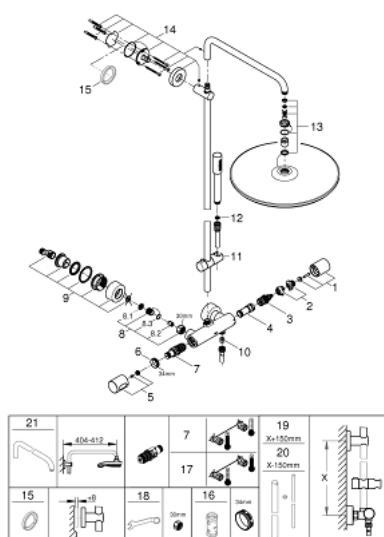

27 174 001 RAINSHOWER SYSTEM 400 ДУШЕВАЯ СИСТЕМА С ТЕРМОСТАТОМ ДЛЯ НАСТЕННОГО МОНТАЖА

SPARE PARTS

- 1: Ручка Aquadimmer (Order-nr. 47804000)
 - 2: Стопор (Order-nr. 47723000)
 - 3: Аквадиммер (Order-nr. 47364000)
 - 4: Водоводная трубка (Order-nr. 47887000)
 - 5: Рукоятка выбора температуры (Order-nr. 47811000)
 - 6: Крепежное кольцо (Order-nr. 47743000)
 - 7: Компактный термостатический картридж 1/2" (Order-nr. 47439000)
 - 8: Обратный клапан (Order-nr. 47189000)
 - 8.1: Грязеулавливающий фильтр (Order-nr. 0726400M)
 - 8.2: Обратный клапан (Order-nr. 08565000)
 - 8.3: O-кольцо Ø17 x Ø2 (Order-nr. 0305500M)
 - 9: S-образный эксцентрик (Order-nr. 12693000)
 - 10: Обратный клапан (Order-nr. 08565000)
 - 11: Скользящий элемент (Order-nr. 12140000)
 - 12: Сетка (Order-nr. 0700200M)
 - 13: Комплект запчастей (Order-nr. 45933000)
 - 14: Держатель душевой штанги (Order-nr. 48279000)
 - 15: Шайба выравнивания (Order-nr. 27180000)*
 - 16: Ключ (Order-nr. 19332000)*
 - 17: GROHE TurboStat картридж 1/2" (Order-nr. 47175000)*
 - 18: Ключ (Order-nr. 19377000)*
 - 19: Душевая штанга для переоснащения (Order-nr. 48053000)*
 - 20: Душевая штанга для переоснащения (Order-nr. 48054000)*
 - 21: Душевой кронштейн для душевой системы (Order-nr. 14047000)*
- * Optional accessories