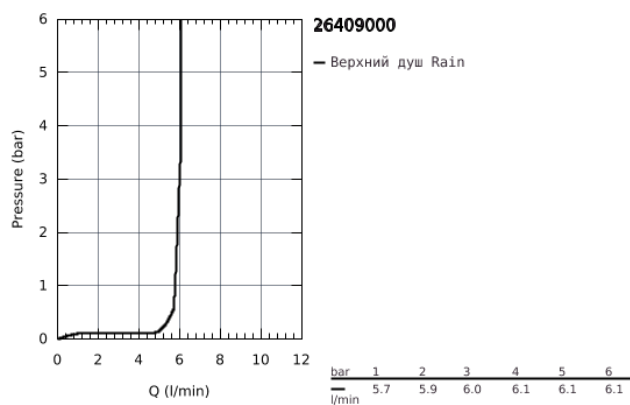

Pure Freude
an Wasser

26 409 000 **ТЕМPEСТА 210 ВЕРХНИЙ ДУШ С ОДНИМ РЕЖИМОМ**