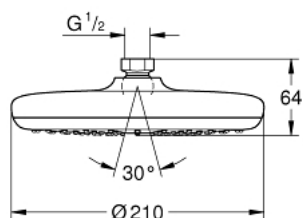

### ОПИСАНИЕ ПРОДУКТА

- Rain
- Ø 210 мм
- шаровый шарнир +/- 15° вращающийся
- резьбовое соединение 1/2"
- GROHE EcoJoy 6.6 л/мин
- GROHE DreamSpray превосходный поток воды
- GROHE StarLight хромированное покрытие поверхности
- SpeedClean система против известковых отложений
- внутренний охлаждающий канал для продолжительного срока службы
- может использоваться с проточным водонагревателем

### ЗАПАСНЫЕ ЧАСТИ

1: Уплотнение Ø18,5 x Ø12 x 2 (Order-nr. 0138900M)

2: Сетка (Order-nr. 48007000)