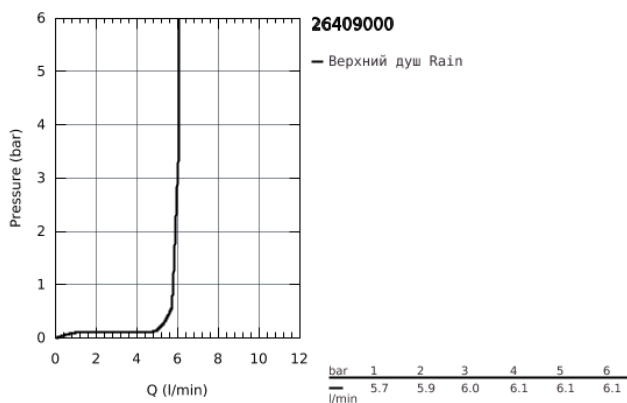

## 26 409 000 ТЕМПЕСТА 210 ВЕРХНИЙ ДУШ С ОДНИМ РЕЖИМОМ

### ОПИСАНИЕ ПРОДУКТА

- Rain
- Ø 210 мм
- шаровый шарнир +/- 15° вращающийся
- резьбовое соединение 1/2"
- GROHE EcoJoy 6.6 л/мин
- GROHE DreamSpray превосходный поток воды
- GROHE StarLight хромированное покрытие поверхности
- SpeedClean система против известковых отложений
- внутренний охлаждающий канал для продолжительного срока службы
- может использоваться с проточным водонагревателем