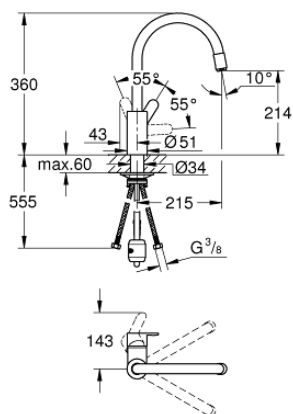

## 31 126 004 EUROSTYLE COSMOPOLITAN СМЕСИТЕЛЬ ОДНОРЫЧАЖНЫЙ ДЛЯ МОЙКИ, DN 15

### ОПИСАНИЕ ПРОДУКТА

- с высоким изливом
- монтаж на одно отверстие
- GROHE StarLight хромированное покрытие поверхности
- GROHE SilkMove керамический картридж 35 мм
- GROHE EasyDock Легкое вытягивание и возврат на место выдвижного излива
- GROHE Zero Изолированный водоток - вода не контактирует с металлами корпуса смесителя
- выдвижной излив с аэратором
- регулировка расхода воды
- поворотный трубкообразный излив
- угол поворота 360°
- с защитой от обратного потока
- гибкая подводка
- GROHE FastFixation система быстрого монтажа

### ЗАПАСНЫЕ ЧАСТИ

- 1: Рычаг (Order-nr. 46750000)
- 2: Картридж (Order-nr. 46374000)
- 3: Душевой шланг (Order-nr. 48293000)
- 4: Излив (Order-nr. 46757000)
- 4.1: Аэратор (Order-nr. 13929000)
- 4.2: Обратный клапан (Order-nr. 08565000)
- 5: Комплект крепежа (Order-nr. 48477000)
- 6: Переходник (Order-nr. 46338000)
- 6.1: O-кольцо Ø10xØ2,2 (Order-nr. 0057500M)
- 7: Ключ (Order-nr. 19332000)\*