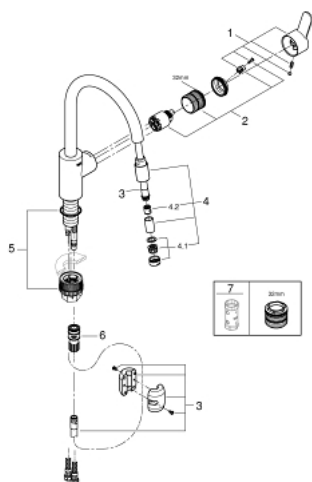

## 31 126 004 EUROSTYLE COSMOPOLITAN СМЕСИТЕЛЬ ОДНОРЫЧАЖНЫЙ ДЛЯ МОЙКИ, DN 15

### ОПИСАНИЕ ПРОДУКТА

- с высоким изливом
- монтаж на одно отверстие
- GROHE StarLight хромированное покрытие поверхности
- GROHE SilkMove керамический картридж 35 мм
- GROHE EasyDock Легкое вытягивание и возврат на место выдвижного излива
- GROHE Zero Изолированный водоток - вода не контактирует с металлами корпуса смесителя
- выдвижной излив с аэратором
- регулировка расхода воды
- поворотный трубкообразный излив
- угол поворота 360°
- с защитой от обратного потока
- гибкая подводка
- GROHE FastFixation система быстрого монтажа

### ЗАПАСНЫЕ ЧАСТИ

- 1: Рычаг (Order-nr. 46750000)
- 2: Картридж (Order-nr. 46374000)
- 3: Душевой шланг (Order-nr. 48293000)
- 4: Излив (Order-nr. 46757000)
- 4.1: Аэратор (Order-nr. 13929000)
- 4.2: Обратный клапан (Order-nr. 08565000)
- 5: Комплект крепежа (Order-nr. 48477000)
- 6: Переходник (Order-nr. 46338000)
- 6.1: O-кольцо Ø10xØ2,2 (Order-nr. 0057500M)
- 7: Ключ (Order-nr. 19332000)\*