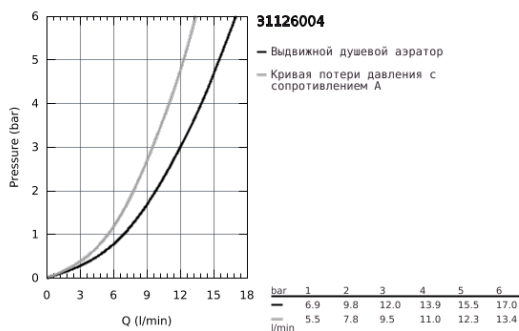

ОПИСАНИЕ ПРОДУКТА

- с высоким изливом
- монтаж на одно отверстие
- GROHE StarLight хромированное покрытие поверхности
- GROHE SilkMove керамический картридж 35 мм
- GROHE EasyDock Легкое вытягивание и возврат на место выдвижного излива
- GROHE Zero Изолированный водоток - вода не контактирует с металлами корпуса смесителя
- выдвижной излив с аэратором
- регулировка расхода воды
- поворотный трубкообразный излив
- угол поворота 360°
- с защитой от обратного потока
- гибкая подводка
- GROHE FastFixation система быстрого монтажа