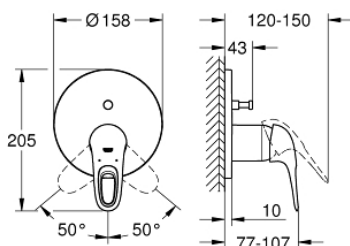

24 049 003 EUROSTYLE СМЕСИТЕЛЬ ОДНОРЫЧАЖНЫЙ СКРЫТОГО МОНТАЖА ДЛЯ ВАННЫ С ПЕРЕКЛЮЧАТЕЛЕМ НА 2 ПОЛОЖЕНИЯ

ОПИСАНИЕ ПРОДУКТА

- комплект верхней монтажной части для
- GROHE Rapido SmartBox 35 600/35 604 (универсальная встраиваемая часть)
- GROHE SilkMove керамический картридж Ø 46 мм
- GROHE StarLight хромированное покрытие поверхности
- с настенными розетками GROHE FastFixation (скрытые эксцентрики, уплотнение, скрытый монтаж)
- металлическая накладная панель, регулируемая на 6°
- металлический рычаг
- автоматический переключатель на 2 положения
- распределение расхода: выход В = 27 л/мин, выход С = 27 л/мин
- без встраиваемой части

Certificate NF - Classement E3/1 C1 A2 U3

24 049 003 EUROSTYLE СМЕСИТЕЛЬ ОДНОРЫЧАЖНЫЙ СКРЫТОГО МОНТАЖА ДЛЯ ВАННЫ С ПЕРЕКЛЮЧАТЕЛЕМ НА 2 ПОЛОЖЕНИЯ

ЗАПАСНЫЕ ЧАСТИ

- 1: Рычаг (Order-nr. 46940000)
 - 2: Розетка (Order-nr. 48429000)
 - 3: Монтажная плата (Order-nr. 48440000)
 - 4: Колпак (Order-nr. 02693000)
 - 5: Переключатель (Order-nr. 48442000)
 - 6: Картридж (Order-nr. 46048000)
 - 7: Обратный клапан (Order-nr. 49085000)
 - 8: Уплотнение (Order-nr. 48360000)
 - 9: Ограничитель температуры (Order-nr. 46308000)*
 - 10: Набор защиты от обратного потока (DIN-EN1717) (Order-nr. 14055000)*
 - 11: Универсальный набор удлинителей для смесителей с 2-мя рукояткам и, 25 мм (Order-nr. 14056000)*
 - 12: Переключатель (Order-nr. 48444000)*
 - 13: Универсальный набор удлинителей для смесителей с 2-мя рукояткам и, 50 мм (Order-nr. 14057000)*
 - 14: Переключатель (Order-nr. 48445000)*
- * Optional accessories