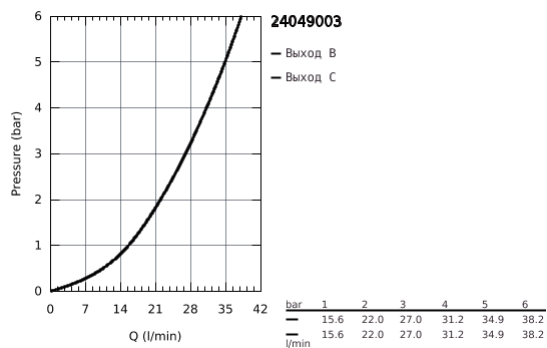

ОПИСАНИЕ ПРОДУКТА

- комплект верхней монтажной части для
- GROHE Rapido SmartBox 35 600/35 604 (универсальная встраиваемая часть)
- GROHE SilkMove керамический картридж Ø 46 мм
- GROHE StarLight хромированное покрытие поверхности
- с настенными розетками GROHE FastFixation (скрытые эксцентрики, уплотнение, скрытый монтаж)
- металлическая накладная панель, регулируемая на 6°
- металлический рычаг
- автоматический переключатель на 2 положения
- распределение расхода: выход В = 27 л/мин, выход С = 27 л/мин
- без встраиваемой части

Certificate NF - Classement E3/1 C1 A2 U3