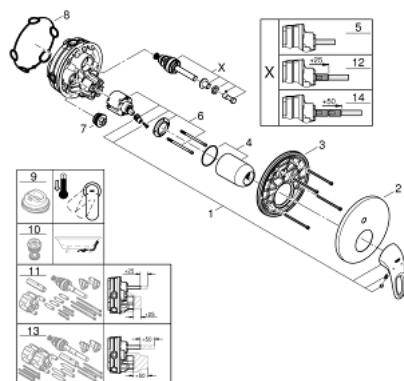

24 049 003 EUROSTYLE СМЕСИТЕЛЬ ОДНОРЫЧАЖНЫЙ СКРЫТОГО МОНТАЖА ДЛЯ ВАННЫ С ПЕРЕКЛЮЧАТЕЛЕМ НА 2 ПОЛОЖЕНИЯ

ОПИСАНИЕ ПРОДУКТА

- комплект верхней монтажной части для
- GROHE Rapido SmartBox 35 600/35 604 (универсальная встраиваемая часть)
- GROHE SilkMove керамический картридж Ø 46 мм
- GROHE StarLight хромированное покрытие поверхности
- с настенными розетками GROHE FastFixation (скрытые эксцентрики, уплотнение, скрытый монтаж)
- металлическая накладная панель, регулируемая на 6°
- металлический рычаг
- автоматический переключатель на 2 положения
- распределение расхода: выход В = 27 л/мин, выход С = 27 л/мин
- без встраиваемой части

Certificate NF - Classement E3/1 C1 A2 U3

24 049 003 EUROSTYLE СМЕСИТЕЛЬ ОДНОРЫЧАЖНЫЙ СКРЫТОГО МОНТАЖА ДЛЯ ВАННЫ С ПЕРЕКЛЮЧАТЕЛЕМ НА 2 ПОЛОЖЕНИЯ

ЗАПАСНЫЕ ЧАСТИ

- 1: Рычаг (Order-nr. 46940000)
 - 2: Розетка (Order-nr. 48429000)
 - 3: Монтажная плата (Order-nr. 48440000)
 - 4: Колпак (Order-nr. 02693000)
 - 5: Переключатель (Order-nr. 48442000)
 - 6: Картридж (Order-nr. 46048000)
 - 7: Обратный клапан (Order-nr. 49085000)
 - 8: Уплотнение (Order-nr. 48360000)
 - 9: Ограничитель температуры (Order-nr. 46308000)*
 - 10: Набор защиты от обратного потока (DIN-EN1717) (Order-nr. 14055000)*
 - 11: Универсальный набор удлинителей для смесителей с 2-мя рукояткам и, 25 мм (Order-nr. 14056000)*
 - 12: Переключатель (Order-nr. 48444000)*
 - 13: Универсальный набор удлинителей для смесителей с 2-мя рукояткам и, 50 мм (Order-nr. 14057000)*
 - 14: Переключатель (Order-nr. 48445000)*
- * Optional accessories