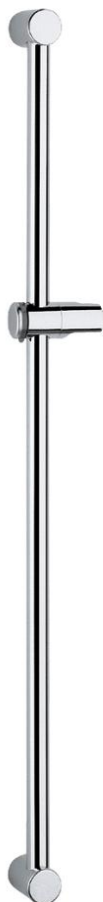

28 621 000 RELEXA ДУШЕВАЯ ШТАНГА, 1000 ММ

ОПИСАНИЕ ПРОДУКТА

- Ø 28 мм
- с настенными креплениями
- поворотный держатель с фиксацией по высоте
- изменение угла наклона при помощи растрового механизма
- регулировка высоты с помощью винта
- GROHE StarLight хромированное покрытие поверхности

28 621 000 RELEXA ДУШЕВАЯ ШТАНГА, 1000 ММ

ЗАПАСНЫЕ ЧАСТИ

- 1: Скользящий элемент (Order-nr. 45650IP0)
 - 1.1: Заглушка (Order-nr. 45652P00)
 - 2: Держатель душевой штанги (Order-nr. 45196IP0)
 - 2.1: Заглушка (Order-nr. 45652P00)
 - 3: Шайба выравнивания (Order-nr. 45459000)*
- * Optional accessories