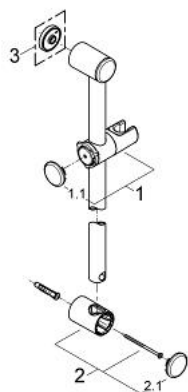

28 621 000 RELEXA ДУШЕВАЯ ШТАНГА, 1000 ММ

ОПИСАНИЕ ПРОДУКТА

- Ø 28 мм
- с настенными креплениями
- поворотный держатель с фиксацией по высоте
- изменение угла наклона при помощи растрового механизма
- регулировка высоты с помощью винта
- GROHE StarLight хромированное покрытие поверхности

28 621 000 RELEXA ДУШЕВАЯ ШТАНГА, 1000 ММ

ЗАПАСНЫЕ ЧАСТИ

- 1: Скользящий элемент (Order-nr. 45650IP0)
 - 1.1: Заглушка (Order-nr. 45652P00)
 - 2: Держатель душевой штанги (Order-nr. 45196IP0)
 - 2.1: Заглушка (Order-nr. 45652P00)
 - 3: Шайба выравнивания (Order-nr. 45459000)*
- * Optional accessories