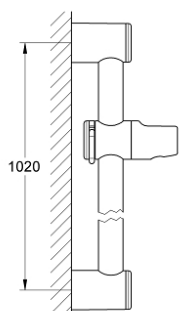

28 621 000 RELEXA ДУШЕВАЯ ШТАНГА, 1000 ММ

ОПИСАНИЕ ПРОДУКТА

- Ø 28 мм
- с настенными креплениями
- поворотный держатель с фиксацией по высоте
- изменение угла наклона при помощи растрового механизма
- регулировка высоты с помощью винта
- GROHE StarLight хромированное покрытие поверхности

28 621 000 RELEXA ДУШЕВАЯ ШТАНГА, 1000 ММ

ЗАПАСНЫЕ ЧАСТИ

- 1: Скользящий элемент (Order-nr. 45650IP0)
 - 1.1: Заглушка (Order-nr. 45652P00)
 - 2: Держатель душевой штанги (Order-nr. 45196IP0)
 - 2.1: Заглушка (Order-nr. 45652P00)
 - 3: Шайба выравнивания (Order-nr. 45459000)*
- * Optional accessories