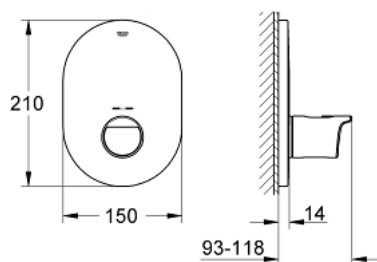

### ОПИСАНИЕ ПРОДУКТА

- комплект верхней монтажной части для
- GROHE Rapido T 35 500 000
- с настенными розетками GROHE FastFixation (скрытые эксцентрики, уплотнение, скрытый монтаж)
- GROHE StarLight хромированное покрытие поверхности
- GROHE Aqua Paddle эргономичные рукоятки
- GROHE SafeStop стопор безопасности при 38°C
- GROHE SafeStop Plus опционно ограничитель температуры на 43°C, включен
- без встраиваемого механизма