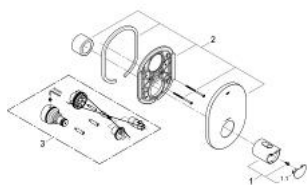

19 352 001 GROHTHERM 2000 ЦЕНТРАЛЬНЫЙ ТЕРМОСТАТ

ЗАПАСНЫЕ ЧАСТИ

1: Рычаг (Order-nr. 47920000)

1.1: Заглушка (Order-nr. 4791900M)

2: Розетка (Order-nr. 47807000)

3: Набор удлинителей 27,5 мм (Order-nr. 47780000)*

* Optional accessories