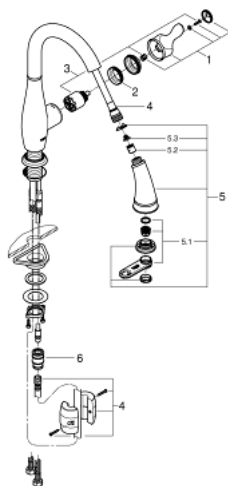

30 215 DC1 PARKFIELD СМЕСИТЕЛЬ ОДНОРЫЧАЖНЫЙ ДЛЯ МОЙКИ, DN 15

ОПИСАНИЕ ПРОДУКТА

- монтаж на одно отверстие
- GROHE StarLight хромированное покрытие поверхности
- GROHE SilkMove керамический картридж 35 мм
- со встроенным ограничителем температуры
- выдвижной излив с переключателем режимов струи
- автоматический переключатель аэратор/SpeedClean душевая струя
- автоматическое возвратное переключение аэратор после выключения
- регулировка расхода воды
- поворотный трубкообразный излив
- угол поворота 360°
- встроенный обратный клапан
- с защитой от обратного потока
- гибкая подводка
- система быстрого монтажа
- минимальное давление 1,0 бар

30 215 DC1 PARKFIELD СМЕСИТЕЛЬ ОДНОРЫЧАЖНЫЙ ДЛЯ МОЙКИ, DN 15

ЗАПАСНЫЕ ЧАСТИ

- 1: Рычаг (Order-nr. 46889DC0)
- 2: Винтовая стяжка (Order-nr. 46460000)
- 3: Картридж (Order-nr. 46374000)
- 4: Душевой шланг (Order-nr. 48293000)
- 5: Выдвижной излив (Order-nr. 46890ND0)
- 5.1: Аэратор (Order-nr. 46711000)
- 5.2: Обратный клапан (Order-nr. 08565000)
- 5.3: Сетка (Order-nr. 0676800M)
- 6: Переходник (Order-nr. 46338000)
- 6.1: O-кольцо Ø10xØ2,2 (Order-nr. 0057500M)