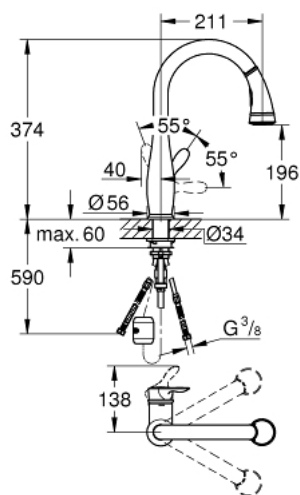

30 215 DC1 PARKFIELD СМЕСИТЕЛЬ ОДНОРЫЧАЖНЫЙ ДЛЯ МОЙКИ, DN 15

ОПИСАНИЕ ПРОДУКТА

- монтаж на одно отверстие
- GROHE StarLight хромированное покрытие поверхности
- GROHE SilkMove керамический картридж 35 мм
- со встроенным ограничителем температуры
- выдвижной излив с переключателем режимов струи
- автоматический переключатель аэратор/SpeedClean душевая струя
- автоматическое возвратное переключение аэратор после выключения
- регулировка расхода воды
- поворотный трубкообразный излив
- угол поворота 360°
- встроенный обратный клапан
- с защитой от обратного потока
- гибкая подводка
- система быстрого монтажа
- минимальное давление 1,0 бар

30 215 DC1 PARKFIELD СМЕСИТЕЛЬ ОДНОРЫЧАЖНЫЙ ДЛЯ МОЙКИ, DN 15

ЗАПАСНЫЕ ЧАСТИ

- 1: Рычаг (Order-nr. 46889DC0)
- 2: Винтовая стяжка (Order-nr. 46460000)
- 3: Картридж (Order-nr. 46374000)
- 4: Душевой шланг (Order-nr. 48293000)
- 5: Выдвижной излив (Order-nr. 46890ND0)
- 5.1: Аэратор (Order-nr. 46711000)
- 5.2: Обратный клапан (Order-nr. 08565000)
- 5.3: Сетка (Order-nr. 0676800M)
- 6: Переходник (Order-nr. 46338000)
- 6.1: O-кольцо Ø10xØ2,2 (Order-nr. 0057500M)