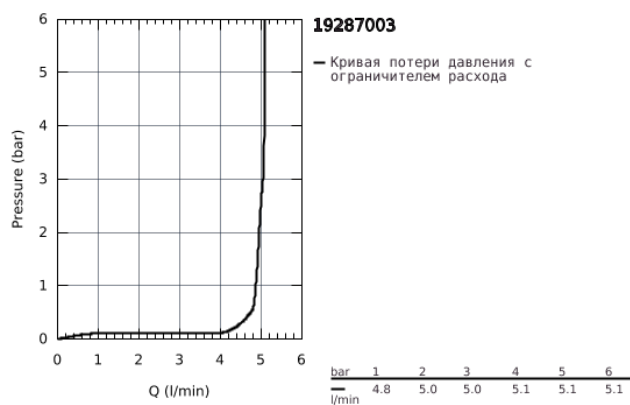

19 287 003 ATRIO СМЕСИТЕЛЬ ДЛЯ РАКОВИНЫ НА 2 ОТВЕРСТИЯ, JOYSTICK