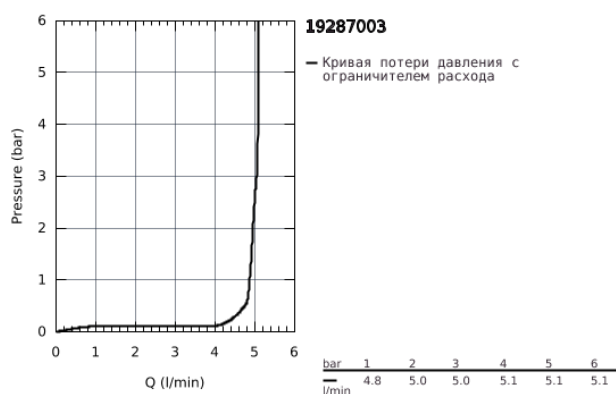

## 19 287 003 ATRIO СМЕСИТЕЛЬ ДЛЯ РАКОВИНЫ НА 2 ОТВЕРСТИЯ, JOYSTICK

### ОПИСАНИЕ ПРОДУКТА

- настенный монтаж
- без встраиваемого механизма
- комплект верхней монтажной части для
- 23 429 000
- GROHE FeatherControl Joystick картридж
- GROHE StarLight хромированное покрытие поверхности
- GROHE EcoJoy 5.7 л/мин ламинарный аэратор
- размер по осям 110 мм
- вынос 185 мм