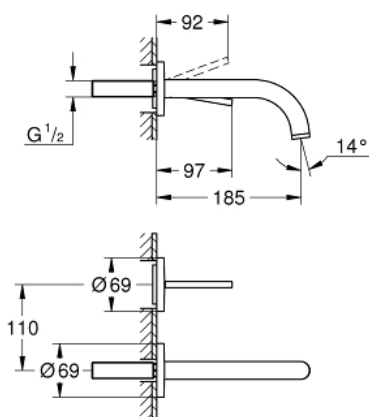

## 19 287 003 ATRIO СМЕСИТЕЛЬ ДЛЯ РАКОВИНЫ НА 2 ОТВЕРСТИЯ, JOYSTICK

### ОПИСАНИЕ ПРОДУКТА

- настенный монтаж
- без встраиваемого механизма
- комплект верхней монтажной части для
- 23 429 000
- GROHE FeatherControl Joystick картридж
- GROHE StarLight хромированное покрытие поверхности
- GROHE EcoJoy 5.7 л/мин ламинарный аэратор
- размер по осям 110 мм
- вынос 185 мм

### ЗАПАСНЫЕ ЧАСТИ

1: Регулятор струи (Order-nr. 48408000)

2: Набор удлинителей, 25 мм (Order-nr. 46901000)\*

\* Optional accessories