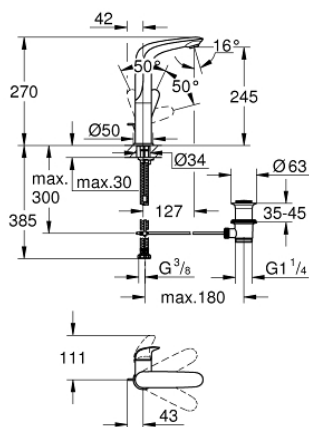

23 718 003 EUROSTYLE СМЕСИТЕЛЬ ОДНОРЫЧАЖНЫЙ ДЛЯ РАКОВИНЫ, DN 15 L-SIZE

ОПИСАНИЕ ПРОДУКТА

- монтаж на одно отверстие
- металлический рычаг (без отверстия)
- с ограничителем температуры
- GROHE StarLight хромированное покрытие поверхности
- GROHE EcoJoy - 5,7 л/мин
- GROHE FastFixation система быстрого монтажа
- поворотный литой излив
- угол поворота 360°
- рычажный донный клапан 1 1/4"

23 718 003 EUROSTYLE СМЕСИТЕЛЬ ОДНОРЫЧАЖНЫЙ ДЛЯ РАКОВИНЫ, DN 15 L-SIZE

ЗАПАСНЫЕ ЧАСТИ

- 1: Solid metal lever (Order-nr. 46953000)
 - 2: Крепежное кольцо (Order-nr. 46715000)
 - 3: Картридж (Order-nr. 46580000)
 - 4: Аэратор (Order-nr. 48159000)
 - 5: Тяга (Order-nr. 46739000)
 - 6: Обратное резьбовое соединение (Order-nr. 46671000)
 - 7: Сливной гарнитур 1 1/4" (Order-nr. 28910000)
 - 7.1: Пробка (Order-nr. 07182000)
 - 7.2: Эксцентриковая тяга (Order-nr. 07052000)
 - 8: Эксцентриковая тяга (Order-nr. 07341000)*
 - 9: Монтажный ключ (Order-nr. 19017000)*
- * Optional accessories