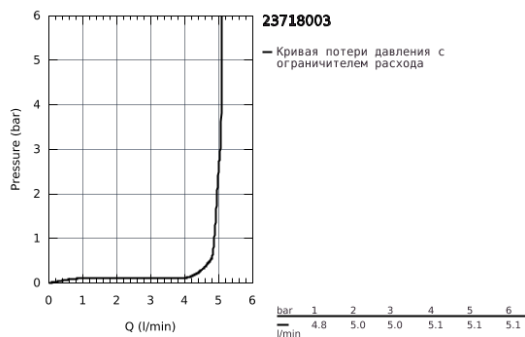

23 718 003 EUROSTYLE СМЕСИТЕЛЬ ОДНОРЫЧАЖНЫЙ ДЛЯ РАКОВИНЫ, DN 15 L-SIZE

ОПИСАНИЕ ПРОДУКТА

- монтаж на одно отверстие
- металлический рычаг (без отверстия)
- с ограничителем температуры
- GROHE StarLight хромированное покрытие поверхности
- GROHE EcoJoy - 5,7 л/мин
- GROHE FastFixation система быстрого монтажа
- поворотный литой излив
- угол поворота 360°
- рычажный донный клапан 1 1/4"

23 718 003 EUROSTYLE СМЕСИТЕЛЬ ОДНОРЫЧАЖНЫЙ ДЛЯ РАКОВИНЫ, DN 15 L-SIZE

ЗАПАСНЫЕ ЧАСТИ

- 1: Solid metal lever (Order-nr. 46953000)
 - 2: Крепежное кольцо (Order-nr. 46715000)
 - 3: Картридж (Order-nr. 46580000)
 - 4: Аэратор (Order-nr. 48159000)
 - 5: Тяга (Order-nr. 46739000)
 - 6: Обратное резьбовое соединение (Order-nr. 46671000)
 - 7: Сливной гарнитур 1 1/4" (Order-nr. 28910000)
 - 7.1: Пробка (Order-nr. 07182000)
 - 7.2: Эксцентриковая тяга (Order-nr. 07052000)
 - 8: Эксцентриковая тяга (Order-nr. 07341000)*
 - 9: Монтажный ключ (Order-nr. 19017000)*
- * Optional accessories