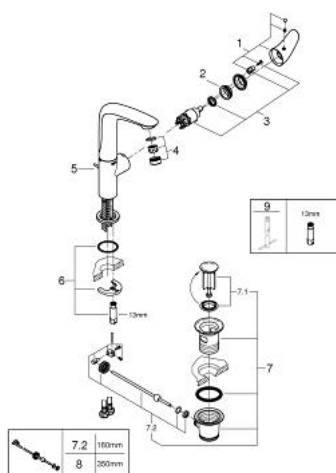

23 718 003 EUROSTYLE СМЕСИТЕЛЬ ОДНОРЫЧАЖНЫЙ ДЛЯ РАКОВИНЫ, DN 15 L-SIZE

ОПИСАНИЕ ПРОДУКТА

- монтаж на одно отверстие
- металлический рычаг (без отверстия)
- с ограничителем температуры
- GROHE StarLight хромированное покрытие поверхности
- GROHE EcoJoy - 5,7 л/мин
- GROHE FastFixation система быстрого монтажа
- поворотный литой излив
- угол поворота 360°
- рычажный донный клапан 1 1/4"

23 718 003 EUROSTYLE СМЕСИТЕЛЬ ОДНОРЫЧАЖНЫЙ ДЛЯ РАКОВИНЫ, DN 15 L-SIZE

ЗАПАСНЫЕ ЧАСТИ

- 1: Solid metal lever (Order-nr. 46953000)
 - 2: Крепежное кольцо (Order-nr. 46715000)
 - 3: Картридж (Order-nr. 46580000)
 - 4: Аэратор (Order-nr. 48159000)
 - 5: Тяга (Order-nr. 46739000)
 - 6: Обратное резьбовое соединение (Order-nr. 46671000)
 - 7: Сливной гарнитур 1 1/4" (Order-nr. 28910000)
 - 7.1: Пробка (Order-nr. 07182000)
 - 7.2: Эксцентриковая тяга (Order-nr. 07052000)
 - 8: Эксцентриковая тяга (Order-nr. 07341000)*
 - 9: Монтажный ключ (Order-nr. 19017000)*
- * Optional accessories