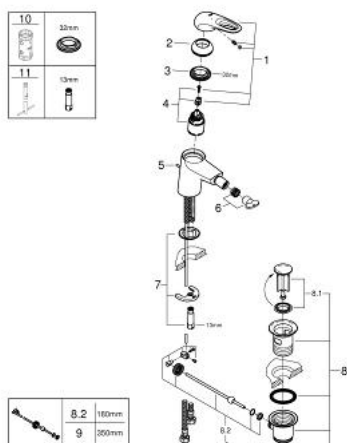

33 565 LS3 EUROSTYLE СМЕСИТЕЛЬ ОДНОРЫЧАЖНЫЙ ДЛЯ БИДЕ DN 15 S-SIZE

ОПИСАНИЕ ПРОДУКТА

- монтаж на одно отверстие
- металлическая рукоятка (с отверстием)
- GROHE SilkMove керамический картридж 35 мм
- регулировка расхода воды
- с ограничителем температуры
- GROHE StarLight хромированное покрытие поверхности
- GROHE EcoJoy - 5,7 л/мин
- GROHE FastFixation система быстрого монтажа
- с шаровым шарниром
- рычажный донный клапан 1 1/4"
- гибкая подводка

33 565 LS3 EUROSTYLE СМЕСИТЕЛЬ ОДНОРЫЧАЖНЫЙ ДЛЯ БИДЕ DN 15 S-SIZE

ЗАПАСНЫЕ ЧАСТИ

- 1: Рычаг (Order-nr. 46938LS0)
 - 2: Колпак (Order-nr. 46492000)
 - 3: Винтовая стяжка (Order-nr. 46460000)
 - 4: Картридж (Order-nr. 46374000)
 - 5: Тяга (Order-nr. 46739000)
 - 6: Аэратор (Order-nr. 13998000)
 - 7: Обратное резьбовое соединение (Order-nr. 46671000)
 - 8: Сливной гарнитур 1 1/4" (Order-nr. 28910000)
 - 8.1: Пробка (Order-nr. 07182000)
 - 8.2: Эксцентриковая тяга (Order-nr. 07052000)
 - 9: Эксцентриковая тяга (Order-nr. 07341000)*
 - 10: Ключ (Order-nr. 19332000)*
 - 11: Монтажный ключ (Order-nr. 19017000)*
- * Optional accessories