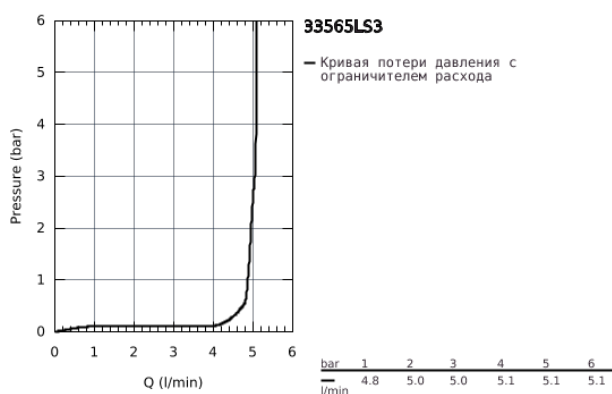

33 565 LS3 EUROSTYLE СМЕСИТЕЛЬ ОДНОРЫЧАЖНЫЙ ДЛЯ БИДЕ DN 15 S-SIZE

ОПИСАНИЕ ПРОДУКТА

- монтаж на одно отверстие
- металлическая рукоятка (с отверстием)
- GROHE SilkMove керамический картридж 35 мм
- регулировка расхода воды
- с ограничителем температуры
- GROHE StarLight хромированное покрытие поверхности
- GROHE EcoJoy - 5,7 л/мин
- GROHE FastFixation система быстрого монтажа
- с шаровым шарниром
- рычажный донный клапан 1 1/4"
- гибкая подводка

33 565 LS3 EUROSTYLE СМЕСИТЕЛЬ ОДНОРЫЧАЖНЫЙ ДЛЯ БИДЕ DN 15 S-SIZE

ЗАПАСНЫЕ ЧАСТИ

- 1: Рычаг (Order-nr. 46938LS0)
 - 2: Колпак (Order-nr. 46492000)
 - 3: Винтовая стяжка (Order-nr. 46460000)
 - 4: Картридж (Order-nr. 46374000)
 - 5: Тяга (Order-nr. 46739000)
 - 6: Аэратор (Order-nr. 13998000)
 - 7: Обратное резьбовое соединение (Order-nr. 46671000)
 - 8: Сливной гарнитур 1 1/4" (Order-nr. 28910000)
 - 8.1: Пробка (Order-nr. 07182000)
 - 8.2: Эксцентриковая тяга (Order-nr. 07052000)
 - 9: Эксцентриковая тяга (Order-nr. 07341000)*
 - 10: Ключ (Order-nr. 19332000)*
 - 11: Монтажный ключ (Order-nr. 19017000)*
- * Optional accessories