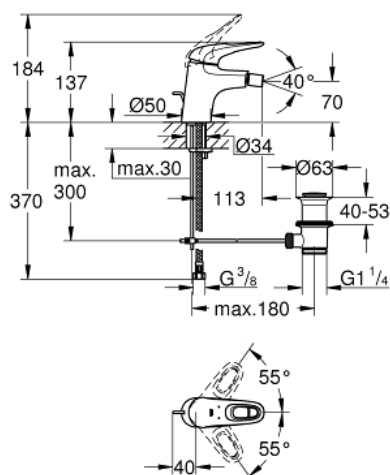

33 565 LS3 EUROSTYLE СМЕСИТЕЛЬ ОДНОРЫЧАЖНЫЙ ДЛЯ БИДЕ DN 15 S-SIZE

ОПИСАНИЕ ПРОДУКТА

- монтаж на одно отверстие
- металлическая рукоятка (с отверстием)
- GROHE SilkMove керамический картридж 35 мм
- регулировка расхода воды
- с ограничителем температуры
- GROHE StarLight хромированное покрытие поверхности
- GROHE EcoJoy - 5,7 л/мин
- GROHE FastFixation система быстрого монтажа
- с шаровым шарниром
- рычажный донный клапан 1 1/4"
- гибкая подводка

33 565 LS3 EUROSTYLE СМЕСИТЕЛЬ ОДНОРЫЧАЖНЫЙ ДЛЯ БИДЕ DN 15 S-SIZE

ЗАПАСНЫЕ ЧАСТИ

- 1: Рычаг (Order-nr. 46938LS0)
 - 2: Колпак (Order-nr. 46492000)
 - 3: Винтовая стяжка (Order-nr. 46460000)
 - 4: Картридж (Order-nr. 46374000)
 - 5: Тяга (Order-nr. 46739000)
 - 6: Аэратор (Order-nr. 13998000)
 - 7: Обратное резьбовое соединение (Order-nr. 46671000)
 - 8: Сливной гарнитур 1 1/4" (Order-nr. 28910000)
 - 8.1: Пробка (Order-nr. 07182000)
 - 8.2: Эксцентриковая тяга (Order-nr. 07052000)
 - 9: Эксцентриковая тяга (Order-nr. 07341000)*
 - 10: Ключ (Order-nr. 19332000)*
 - 11: Монтажный ключ (Order-nr. 19017000)*
- * Optional accessories