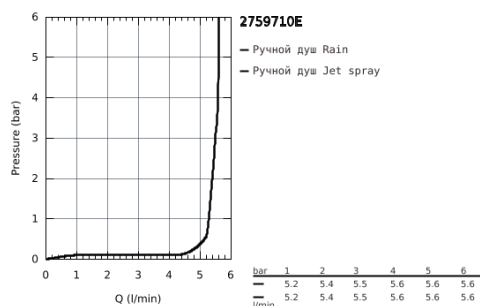

27 597 10E ТЕМПЕСТА 100 РУЧНОЙ ДУШ, 2 ВИДА СТРУЙ

ОПИСАНИЕ ПРОДУКТА

- Rain, Jet
- Cradle to Cradle Certified Бронзовый уровень
- GROHE EcoJoy ограничитель расхода воды 5,7 л/мин.
- GROHE DreamSpray превосходный поток воды
- GROHE StarLight хромированное покрытие поверхности
- SpeedClean система против известковых отложений
- внутренний охлаждающий канал для продолжительного срока службы
- ShockProof силиконовое кольцо, предотвращающее повреждение поверхности при падении ручного душа
- универсальное крепление, подходящее к любому стандартному шлангу
- может использоваться с проточным водонагревателем
- минимальное давление 1,0 бар