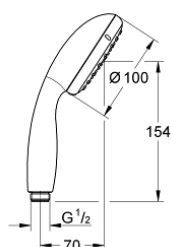

## 27 597 10E ТЕМПЕСТА 100 РУЧНОЙ ДУШ, 2 ВИДА СТРУЙ

### ОПИСАНИЕ ПРОДУКТА

- Rain, Jet
- Cradle to Cradle Certified Бронзовый уровень
- GROHE EcoJoy ограничитель расхода воды 5,7 л/мин.
- GROHE DreamSpray превосходный поток воды
- GROHE StarLight хромированное покрытие поверхности
- SpeedClean система против известковых отложений
- внутренний охлаждающий канал для продолжительного срока службы
- ShockProof силиконовое кольцо, предотвращающее повреждение поверхности при падении ручного душа
- универсальное крепление, подходящее к любому стандартному шлангу
- может использоваться с проточным водонагревателем
- минимальное давление 1,0 бар

### ЗАПАСНЫЕ ЧАСТИ

1: Сетка (Order-nr. 0700200M)