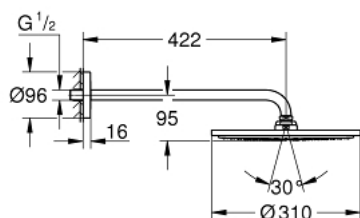

26 257 000 RAINSHOWER 310 ВЕРХНИЙ ДУШ С ДУШЕВЫМ КРОНШТЕЙНОМ 422 ММ, 1 РЕЖИМ СТРУИ

ОПИСАНИЕ ПРОДУКТА

- в комплект входят:
- Rainshower Cosmopolitan Верхний душ 310 (27 477 000)
- один вид струи:
- Rain
- Душевой кронштейн Rainshower 422 мм (26 146 000)
- GROHE DreamSpray превосходный поток воды
- GROHE StarLight хромированное покрытие поверхности
- SpeedClean система против известковых отложений
- может использоваться с проточным водонагревателем

26 257 000 RAINSHOWER 310 ВЕРХНИЙ ДУШ С ДУШЕВЫМ КРОНШТЕЙНОМ 422 ММ, 1 РЕЖИМ СТРУИ

26 257 000 RAINSHOWER 310 ВЕРХНИЙ ДУШ С ДУШЕВЫМ КРОНШТЕЙНОМ 422 ММ, 1 РЕЖИМ СТРУИ

ЗАПАСНЫЕ ЧАСТИ

1: Комплект запчастей (Order-nr. 45933000)