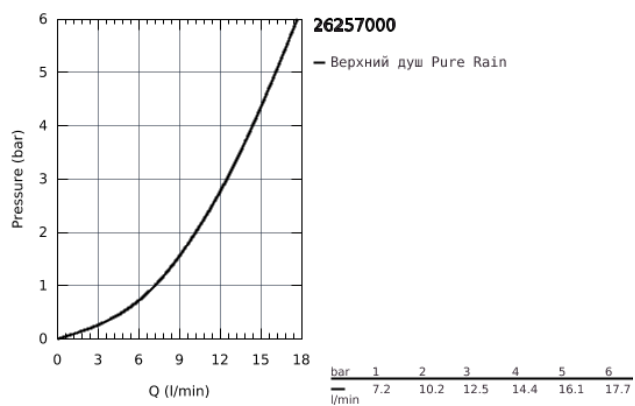

26 257 000 RAINSHOWER 310 ВЕРХНИЙ ДУШ С ДУШЕВЫМ КРОНШТЕЙНОМ 422 ММ, 1 РЕЖИМ СТРУИ

ОПИСАНИЕ ПРОДУКТА

- в комплект входят:
- Rainshower Cosmopolitan Верхний душ 310 (27 477 000)
- один вид струи:
- Rain
- Душевой кронштейн Rainshower 422 мм (26 146 000)
- GROHE DreamSpray превосходный поток воды
- GROHE StarLight хромированное покрытие поверхности
- SpeedClean система против известковых отложений
- может использоваться с проточным водонагревателем

26 257 000 RAINSHOWER 310 ВЕРХНИЙ ДУШ С ДУШЕВЫМ КРОНШТЕЙНОМ 422 ММ, 1 РЕЖИМ СТРУИ

26 257 000 RAINSHOWER 310 ВЕРХНИЙ ДУШ С ДУШЕВЫМ КРОНШТЕЙНОМ 422 ММ, 1 РЕЖИМ СТРУИ

ЗАПАСНЫЕ ЧАСТИ

1: Комплект запчастей (Order-nr. 45933000)