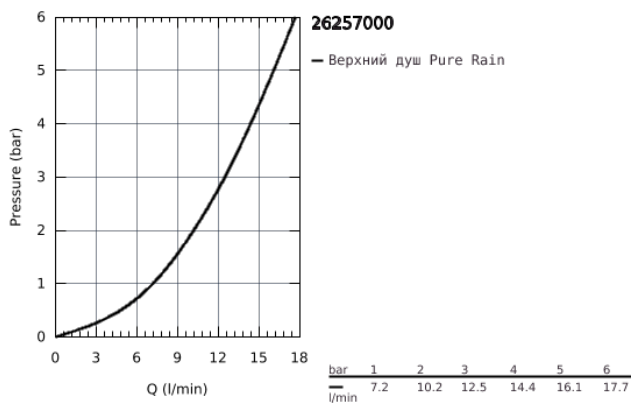

26 257 000 RAINSHOWER 310 ВЕРХНИЙ ДУШ С ДУШЕВЫМ КРОНШТЕЙНОМ 422 ММ, 1 РЕЖИМ СТРУИ

ОПИСАНИЕ ПРОДУКТА

- в комплект входят:
- Rainshower Cosmopolitan Верхний душ 310 (27 477 000)
- один вид струи:
- Rain
- Душевой кронштейн Rainshower 422 мм (26 146 000)
- GROHE DreamSpray превосходный поток воды
- GROHE StarLight хромированное покрытие поверхности
- SpeedClean система против известковых отложений
- может использоваться с проточным водонагревателем

26 257 000 RAINSHOWER 310 ВЕРХНИЙ ДУШ С ДУШЕВЫМ КРОНШТЕЙНОМ 422 ММ, 1 РЕЖИМ СТРУИ

26 257 000 RAINSHOWER 310 ВЕРХНИЙ ДУШ С ДУШЕВЫМ КРОНШТЕЙНОМ 422 ММ, 1 РЕЖИМ СТРУИ

ЗАПАСНЫЕ ЧАСТИ

1: Комплект запчастей (Order-nr. 45933000)