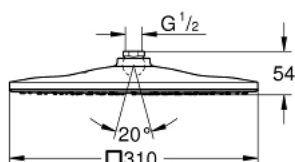

26 567 LS0 RAINSHOWER MONO 310 CUBE ВЕРХНИЙ ДУШ С ОДНИМ РЕЖИМОМ

ОПИСАНИЕ ПРОДУКТА

- GROHE PureRain
- белая душевая поверхность
- шаровый шарнир с углом поворота $\pm 10^\circ$
- резьбовое соединение 1/2"
- GROHE DreamSpray превосходный поток воды
- GROHE StarLight хромированное покрытие поверхности
- SpeedClean система против известковых отложений
- внутренний охлаждающий канал для продолжительного срока службы
- может использоваться с проточным водонагревателем

26 567 LS0 RAINSHOWER MONO 310 CUBE ВЕРХНИЙ ДУШ С ОДНИМ РЕЖИМОМ

26 567 LS0 RAINSHOWER MONO 310 CUBE ВЕРХНИЙ ДУШ С ОДНИМ РЕЖИМОМ

ЗАПАСНЫЕ ЧАСТИ

1: Уплотнение Ø18,5 x Ø12 x 2 (Order-nr. 0138900M)

2: Сетка (Order-nr. 48007000)