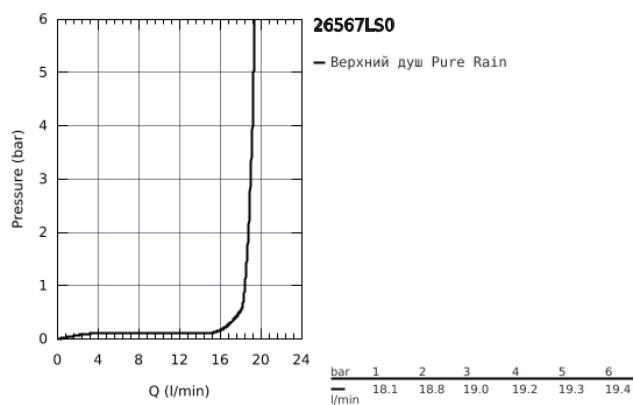

26 567 LS0 RAINSHOWER MONO 310 CUBE ВЕРХНИЙ ДУШ С ОДНИМ РЕЖИМОМ

ОПИСАНИЕ ПРОДУКТА

- GROHE PureRain
- белая душевая поверхность
- шаровый шарнир с углом поворота $\pm 10^\circ$
- резьбовое соединение 1/2"
- GROHE DreamSpray превосходный поток воды
- GROHE StarLight хромированное покрытие поверхности
- SpeedClean система против известковых отложений
- внутренний охлаждающий канал для продолжительного срока службы
- может использоваться с проточным водонагревателем

26 567 LS0 RAINSHOWER MONO 310 CUBE ВЕРХНИЙ ДУШ С ОДНИМ РЕЖИМОМ

26 567 LS0 RAINSHOWER MONO 310 CUBE ВЕРХНИЙ ДУШ С ОДНИМ РЕЖИМОМ

ЗАПАСНЫЕ ЧАСТИ

1: Уплотнение Ø18,5 x Ø12 x 2 (Order-nr. 0138900M)

2: Сетка (Order-nr. 48007000)