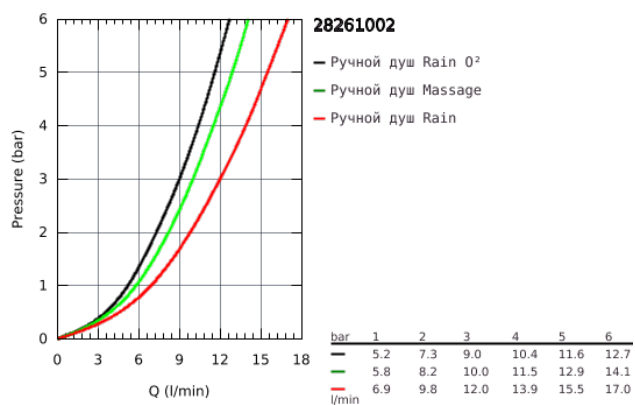

28 261 002 ТЕМПЕСТА 100 РУЧНОЙ ДУШ, 3 ВИДА СТРУЙ