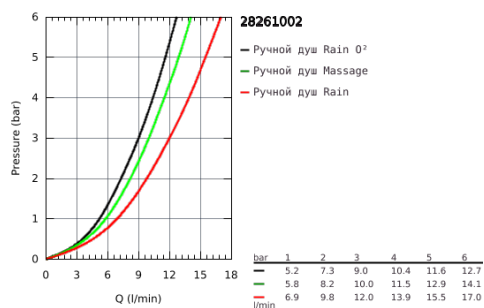

28 261 002 ТЕМПЕСТА 100 РУЧНОЙ ДУШ, 3 ВИДА СТРУЙ

ОПИСАНИЕ ПРОДУКТА

- GROHE Rain O2, Rain, Massage
- GROHE DreamSpray превосходный поток воды
- GROHE StarLight хромированное покрытие поверхности
- SpeedClean система против известковых отложений
- внутренний охлаждающий канал для продолжительного срока службы
- ShockProof силиконовое кольцо, предотвращающее повреждение поверхности при падении ручного душа
- универсальное крепление, подходящее к любому стандартному шлангу
- может использоваться с проточным водонагревателем
- минимальное давление 1,0 бар

Certificate NF - Classement E0 C1 A3 U3