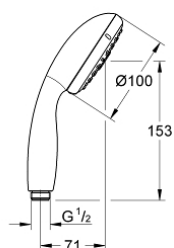

28 261 002 ТЕМПЕСТА 100 РУЧНОЙ ДУШ, 3 ВИДА СТРУЙ

ОПИСАНИЕ ПРОДУКТА

- GROHE Rain O2, Rain, Massage
- GROHE DreamSpray превосходный поток воды
- GROHE StarLight хромированное покрытие поверхности
- SpeedClean система против известковых отложений
- внутренний охлаждающий канал для продолжительного срока службы
- ShockProof силиконовое кольцо, предотвращающее повреждение поверхности при падении ручного душа
- универсальное крепление, подходящее к любому стандартному шлангу
- может использоваться с проточным водонагревателем
- минимальное давление 1,0 бар

Certificate NF - Classement E0 C1 A3 U3

28 261 002 ТЕМПЕСТА 100 РУЧНОЙ ДУШ, 3 ВИДА СТРУЙ

28 261 002 **ТЕМPEСТА 100 РУЧНОЙ ДУШ, 3 ВИДА СТРУЙ**

ЗАПАСНЫЕ ЧАСТИ

1: Сетка (Order-nr. 0700200M)