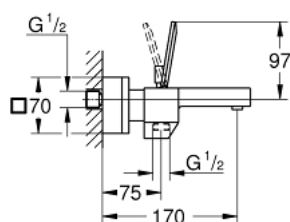

23 666 000 EUROCUBE JOY СМЕСИТЕЛЬ ОДНОРЫЧАЖНЫЙ ДЛЯ ВАННЫ, DN 15

ОПИСАНИЕ ПРОДУКТА

- настенный монтаж
- металлический рычаг
- GROHE FeatherControl Joystick картридж
- GROHE XL Waterfall
- встроенный обратный клапан в душевом отводе 1/2"
- скрытые S-образные эксцентрики
- с защитой от обратного потока

23 666 000 EUROCUBE JOY СМЕСИТЕЛЬ ОДНОРЫЧАЖНЫЙ ДЛЯ ВАННЫ, DN 15

ЗАПАСНЫЕ ЧАСТИ

- 1: Рычаг (Order-nr. 46946000)
- 2: Картридж (Order-nr. 46907000)
- 3: Кнопка переключателя (Order-nr. 48128000)
- 4: Водоводная трубка (Order-nr. 47924000)
- 5: Переключатель (Order-nr. 46947000)
- 6: Обратный клапан (Order-nr. 08565000)
- 7: Резьбовое соединение
подключения 1/2" (Order-nr. 45044000)
- 8: S-образный эксцентрик (Order-nr. 47824000)
- 9: Набор удлинителей, 30 мм (Order-nr. 46238000)*
- 10: Ключ (Order-nr. 19377000)*