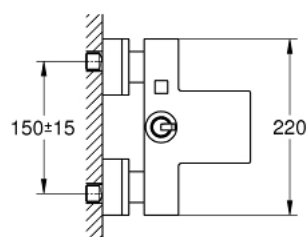

23 666 000 EUROCUBE JOY СМЕСИТЕЛЬ ОДНОРЫЧАЖНЫЙ ДЛЯ ВАННЫ, DN 15

ОПИСАНИЕ ПРОДУКТА

- настенный монтаж
- металлический рычаг
- GROHE FeatherControl Joystick картридж
- GROHE XL Waterfall
- встроенный обратный клапан в душевом отводе 1/2"
- скрытые S-образные эксцентрики
- с защитой от обратного потока

23 666 000 EUROCUBE JOY СМЕСИТЕЛЬ ОДНОРЫЧАЖНЫЙ ДЛЯ ВАННЫ, DN 15

ЗАПАСНЫЕ ЧАСТИ

- 1: Рычаг (Order-nr. 46946000)
- 2: Картридж (Order-nr. 46907000)
- 3: Кнопка переключателя (Order-nr. 48128000)
- 4: Водоводная трубка (Order-nr. 47924000)
- 5: Переключатель (Order-nr. 46947000)
- 6: Обратный клапан (Order-nr. 08565000)
- 7: Резьбовое соединение
подключения 1/2" (Order-nr. 45044000)
- 8: S-образный эксцентрик (Order-nr. 47824000)
- 9: Набор удлинителей, 30 мм (Order-nr. 46238000)*
- 10: Ключ (Order-nr. 19377000)*