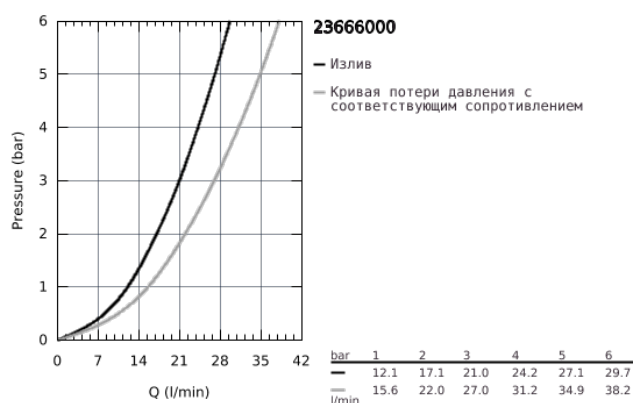

23 666 000 EUROCUBE JOY СМЕСИТЕЛЬ ОДНОРЫЧАЖНЫЙ ДЛЯ ВАННЫ, DN 15

ОПИСАНИЕ ПРОДУКТА

- настенный монтаж
- металлический рычаг
- GROHE FeatherControl Joystick картридж
- GROHE XL Waterfall
- встроенный обратный клапан в душевом отводе 1/2"
- скрытые S-образные эксцентрики
- с защитой от обратного потока