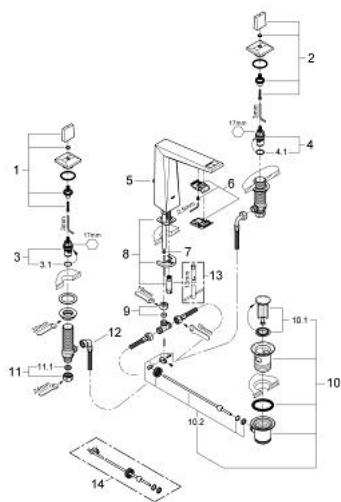

## 20 344 000 ALLURE BRILLIANT СМЕСИТЕЛЬ ДЛЯ РАКОВИНЫ НА ТРИ ОТВЕРСТИЯ, DN 15 M-SIZE

### ОПИСАНИЕ ПРОДУКТА

- керамические вентили 1/2", 90°
- GROHE StarLight хромированное покрытие поверхности
- GROHE EcoJoy 5.0 л/мин
- излив со встроенным аэратором
- рычажный донный клапан 1 1/4"
- усиленная гибкая подводка между центральным корпусом и боковыми вентилями
- минимальное давление 1,0 бар

20 344 000 **ALLURE BRILLIANT СМЕСИТЕЛЬ ДЛЯ РАКОВИНЫ НА ТРИ ОТВЕРСТИЯ, DN 15 M-SIZE**

**ЗАПАСНЫЕ ЧАСТИ**

- 1: Allure Brilliant красная ручка (Order-nr. 48129000)
- 2: Allure Brilliant синяя ручка (Order-nr. 48130000)
- 3: Керамический вентиль 1/2" (Order-nr. 45882000)
- 3.1: O-кольцо Ø18,2 x Ø1,7 (Order-nr. 0392400M)
- 4: Керамический вентиль 1/2" (Order-nr. 45883000)
- 4.1: O-кольцо Ø18,2 x Ø1,7 (Order-nr. 0392400M)
- 5: Тяга (Order-nr. 46787000)
- 6: Аэратор (Order-nr. 46794000)
- 7: стабилизатор потока (Order-nr. 48160000)
- 8: Обратное резьбовое соединение (Order-nr. 46671000)
- 9: Резьбовое соединение 3/8 x Ø10 (Order-nr. 12914000)
- 10: Сливной гарнитур 1 1/4" (Order-nr. 28910000)
- 10.1: Пробка (Order-nr. 07182000)
- 10.2: Эксцентриковая тяга (Order-nr. 07052000)
- 11: Резьбовое соединение 1/2" (Order-nr. 1290100M)
- 11.1: Уплотнение Ø18,5 x Ø12 x 2 (Order-nr. 0138900M)
- 12: Подсоединительный шланг (Order-nr. 45704000)
- 13: Монтажный ключ (Order-nr. 19017000)\*
- 14: Эксцентриковая тяга (Order-nr. 07341000)\*