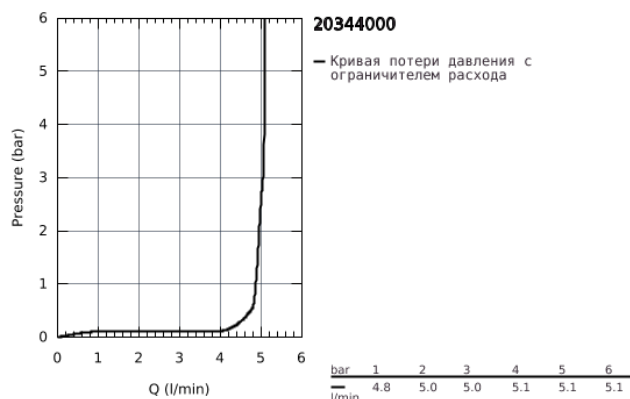

## 20 344 000 ALLURE BRILLIANT СМЕСИТЕЛЬ ДЛЯ РАКОВИНЫ НА ТРИ ОТВЕРСТИЯ, DN 15 M-SIZE

### ОПИСАНИЕ ПРОДУКТА

- керамические вентили 1/2", 90°
- GROHE StarLight хромированное покрытие поверхности
- GROHE EcoJoy 5.0 л/мин
- излив со встроенным аэратором
- рычажный донный клапан 1 1/4"
- усиленная гибкая подводка между центральным корпусом и боковыми вентилями
- минимальное давление 1,0 бар