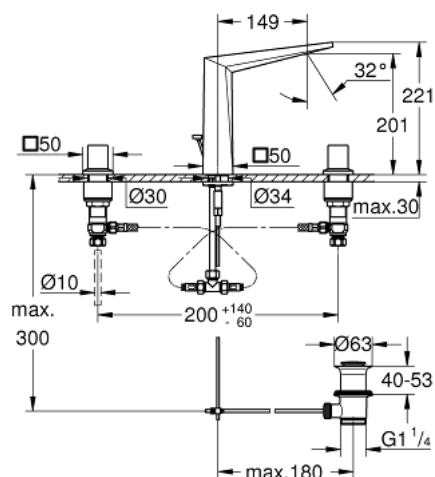

## 20 344 000 ALLURE BRILLIANT СМЕСИТЕЛЬ ДЛЯ РАКОВИНЫ НА ТРИ ОТВЕРСТИЯ, DN 15 M-SIZE

### ОПИСАНИЕ ПРОДУКТА

- керамические вентили 1/2", 90°
- GROHE StarLight хромированное покрытие поверхности
- GROHE EcoJoy 5.0 л/мин
- излив со встроенным аэратором
- рычажный донный клапан 1 1/4"
- усиленная гибкая подводка между центральным корпусом и боковыми вентилями
- минимальное давление 1,0 бар

20 344 000 **ALLURE BRILLIANT СМЕСИТЕЛЬ ДЛЯ РАКОВИНЫ НА ТРИ ОТВЕРСТИЯ, DN 15 M-SIZE**

**ЗАПАСНЫЕ ЧАСТИ**

- 1: Allure Brilliant красная ручка (Order-nr. 48129000)
- 2: Allure Brilliant синяя ручка (Order-nr. 48130000)
- 3: Керамический вентиль 1/2" (Order-nr. 45882000)
- 3.1: O-кольцо Ø18,2 x Ø1,7 (Order-nr. 0392400M)
- 4: Керамический вентиль 1/2" (Order-nr. 45883000)
- 4.1: O-кольцо Ø18,2 x Ø1,7 (Order-nr. 0392400M)
- 5: Тяга (Order-nr. 46787000)
- 6: Аэратор (Order-nr. 46794000)
- 7: стабилизатор потока (Order-nr. 48160000)
- 8: Обратное резьбовое соединение (Order-nr. 46671000)
- 9: Резьбовое соединение 3/8 x Ø10 (Order-nr. 12914000)
- 10: Сливной гарнитур 1 1/4" (Order-nr. 28910000)
- 10.1: Пробка (Order-nr. 07182000)
- 10.2: Эксцентриковая тяга (Order-nr. 07052000)
- 11: Резьбовое соединение 1/2" (Order-nr. 1290100M)
- 11.1: Уплотнение Ø18,5 x Ø12 x 2 (Order-nr. 0138900M)
- 12: Подсоединительный шланг (Order-nr. 45704000)
- 13: Монтажный ключ (Order-nr. 19017000)\*
- 14: Эксцентриковая тяга (Order-nr. 07341000)\*