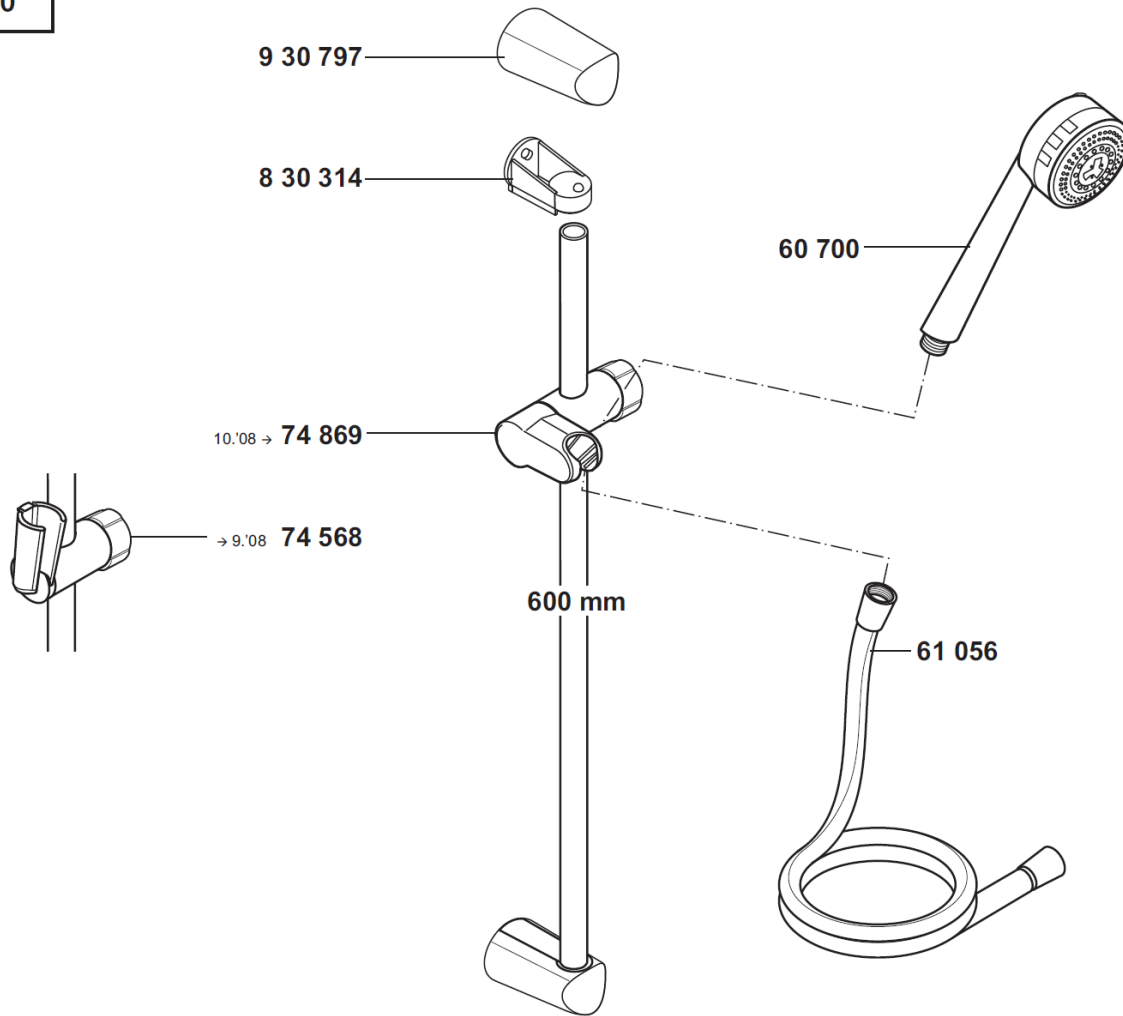

# KLUDI ZENTA 2S

60730

A\_6073000

60730

**Brause-Set**

**shower set**

**doucheset**

60 700 Handbrause 2S  
61 056 Brauseschlauch  
74 568 Gleitschieber  
74 869 Gleitschieber  
830 314 Wandhalter  
930 797 Gehäuse

handshower 2S  
shower hose  
Glider  
Glider  
wall hook  
Body

handdouche 2S  
doucheslang  
glijstuk  
glijstuk  
wandhouder  
buis, boven individueel kruisbaar