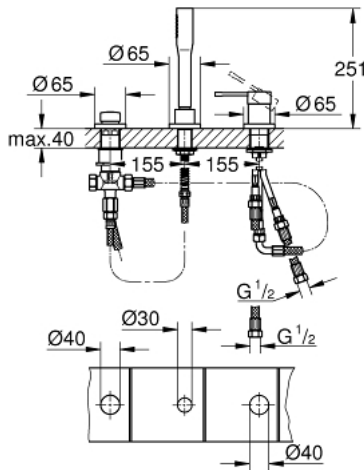

19 976 001 ESSENCE СМЕСИТЕЛЬ ОДНОРЫЧАЖНЫЙ ДЛЯ ВАННЫ НА 3 ОТВЕРСТИЯ

ОПИСАНИЕ ПРОДУКТА

- Монтаж на 3 отверстия
- GROHE SilkMove керамический картридж 35 мм
- GROHE StarLight хромированное покрытие поверхности
- элемент управления однорычажного смесителя
- переключатель ванна/душ
- ручной душ 27 400 000
- металлический душевой шланг 2000 мм (всегда цвет Хром независимо от цвета комплекта)
- гибкая подводка
- подключение для душевого шланга
- с защитой от обратного потока
- может быть использован с 29 037 000
- для комбинации 28 990 / 28 991
- минимальное давление 1,0 бар

19 976 001 ESSENCE СМЕСИТЕЛЬ ОДНОРЫЧАЖНЫЙ ДЛЯ ВАННЫ НА 3 ОТВЕРСТИЯ

ЗАПАСНЫЕ ЧАСТИ

- 1: Рычаг (Order-nr. 46916000)
- 2: Картридж (Order-nr. 46374000)
- 3: Шланг подключения (Order-nr. 07227000)
- 4: Сетка (Order-nr. 0700200M)
- 5: Конусная гайка (Order-nr. 08864000)
- 6: Возвратная пружина (Order-nr. 00869000)
- 7: Кнопка переключателя (Order-nr. 46721000)
- 8: Переключатель (Order-nr. 45443000)
- 8.1: O-кольцо Ø6 x Ø2 (Order-nr. 0128300M)
- 8.2: O-кольцо (Order-nr. 0120500M)
- 9: Стержневое резьбовое соединение (Order-nr. 45444000)
- 10: Обратный клапан (Order-nr. 08565000)
- 11: Шланг подключения (Order-nr. 07300000)
- 12: Душевой шланг металлический, (Order-nr. 28146000)
- 13: Ключ (Order-nr. 19332000)*