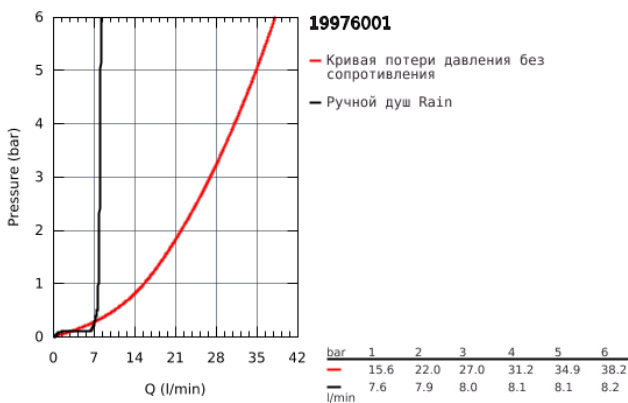

19 976 001 ESSENCE СМЕСИТЕЛЬ ОДНОРЫЧАЖНЫЙ ДЛЯ ВАННЫ НА 3 ОТВЕРСТИЯ

ОПИСАНИЕ ПРОДУКТА

- Монтаж на 3 отверстия
- GROHE SilkMove керамический картридж 35 мм
- GROHE StarLight хромированное покрытие поверхности
- элемент управления однорычажного смесителя
- переключатель ванна/душ
- ручной душ 27 400 000
- металлический душевой шланг 2000 мм (всегда цвет Хром независимо от цвета комплекта)
- гибкая подводка
- подключение для душевого шланга
- с защитой от обратного потока
- может быть использован с 29 037 000
- для комбинации 28 990 / 28 991
- минимальное давление 1,0 бар