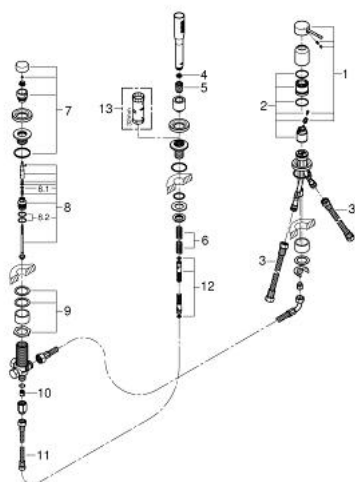

19 976 001 ESSENCE СМЕСИТЕЛЬ ОДНОРЫЧАЖНЫЙ ДЛЯ ВАННЫ НА 3 ОТВЕРСТИЯ

ОПИСАНИЕ ПРОДУКТА

- Монтаж на 3 отверстия
- GROHE SilkMove керамический картридж 35 мм
- GROHE StarLight хромированное покрытие поверхности
- элемент управления однорычажного смесителя
- переключатель ванна/душ
- ручной душ 27 400 000
- металлический душевой шланг 2000 мм (всегда цвет Хром независимо от цвета комплекта)
- гибкая подводка
- подключение для душевого шланга
- с защитой от обратного потока
- может быть использован с 29 037 000
- для комбинации 28 990 / 28 991
- минимальное давление 1,0 бар

19 976 001 ESSENCE СМЕСИТЕЛЬ ОДНОРЫЧАЖНЫЙ ДЛЯ ВАННЫ НА 3 ОТВЕРСТИЯ

ЗАПАСНЫЕ ЧАСТИ

- 1: Рычаг (Order-nr. 46916000)
- 2: Картридж (Order-nr. 46374000)
- 3: Шланг подключения (Order-nr. 07227000)
- 4: Сетка (Order-nr. 0700200M)
- 5: Конусная гайка (Order-nr. 08864000)
- 6: Возвратная пружина (Order-nr. 00869000)
- 7: Кнопка переключателя (Order-nr. 46721000)
- 8: Переключатель (Order-nr. 45443000)
- 8.1: O-кольцо Ø6 x Ø2 (Order-nr. 0128300M)
- 8.2: O-кольцо (Order-nr. 0120500M)
- 9: Стержневое резьбовое соединение (Order-nr. 45444000)
- 10: Обратный клапан (Order-nr. 08565000)
- 11: Шланг подключения (Order-nr. 07300000)
- 12: Душевой шланг металлический, (Order-nr. 28146000)
- 13: Ключ (Order-nr. 19332000)*