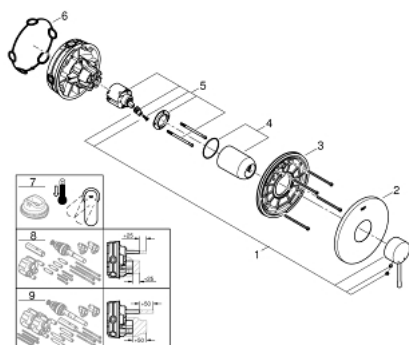

## 24 057 001 ESSENCE СМЕСИТЕЛЬ ОДНОРЫЧАЖНЫЙ СКРЫТОГО МОНТАЖА ДЛЯ ДУША

### ОПИСАНИЕ ПРОДУКТА

- комплект верхней монтажной части для
- GROHE Rapido SmartBox 35 600/35 604 (универсальная встраиваемая часть)
- GROHE SilkMove керамический картридж Ø 46 мм
- GROHE StarLight хромированное покрытие поверхности
- с настенными розетками GROHE FastFixation (скрытые эксцентрики, уплотнение, скрытый монтаж)
- металлическая накладная панель, регулируемая на 6°
- металлический рычаг
- распределение расхода: выход В или С = 30 л/мин
- без встраиваемой части

### ЗАПАСНЫЕ ЧАСТИ

- 1: Рычаг (Order-nr. 46915000)
- 2: Розетка (Order-nr. 48428000)
- 3: Монтажная плата (Order-nr. 48439000)
- 4: Колпак (Order-nr. 02693000)
- 5: Картридж (Order-nr. 46048000)
- 6: Уплотнение (Order-nr. 48360000)
- 7: Ограничитель температуры (Order-nr. 46308000)\*
- 8: Универсальный набор удлинителей для смесителей с 2-мя рукоятками, 25 мм (Order-nr. 14056000)\*
- 9: Универсальный набор удлинителей для смесителей с 2-мя рукоятками, 50 мм (Order-nr. 14057000)\*