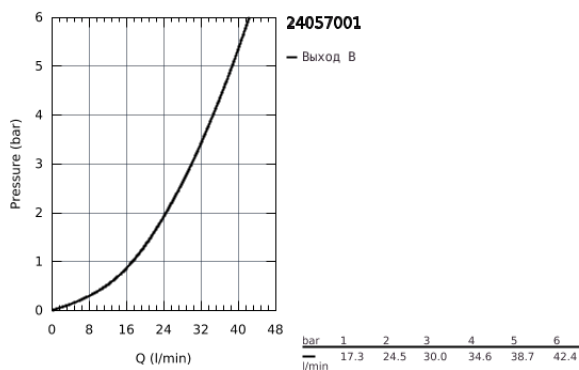

### ОПИСАНИЕ ПРОДУКТА

- комплект верхней монтажной части для
- GROHE Rapido SmartBox 35 600/35 604 (универсальная встраиваемая часть)
- GROHE SilkMove керамический картридж Ø 46 мм
- GROHE StarLight хромированное покрытие поверхности
- с настенными розетками GROHE FastFixation (скрытые эксцентрики, уплотнение, скрытый монтаж)
- металлическая накладная панель, регулируемая на 6°
- металлический рычаг
- распределение расхода: выход В или С = 30 л/мин
- без встраиваемой части