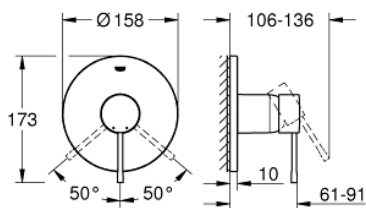

## 24 057 001 ESSENCE СМЕСИТЕЛЬ ОДНОРЫЧАЖНЫЙ СКРЫТОГО МОНТАЖА ДЛЯ ДУША

### ОПИСАНИЕ ПРОДУКТА

- комплект верхней монтажной части для
- GROHE Rapido SmartBox 35 600/35 604 (универсальная встраиваемая часть)
- GROHE SilkMove керамический картридж Ø 46 мм
- GROHE StarLight хромированное покрытие поверхности
- с настенными розетками GROHE FastFixation (скрытые эксцентрики, уплотнение, скрытый монтаж)
- металлическая накладная панель, регулируемая на 6°
- металлический рычаг
- распределение расхода: выход В или С = 30 л/мин
- без встраиваемой части