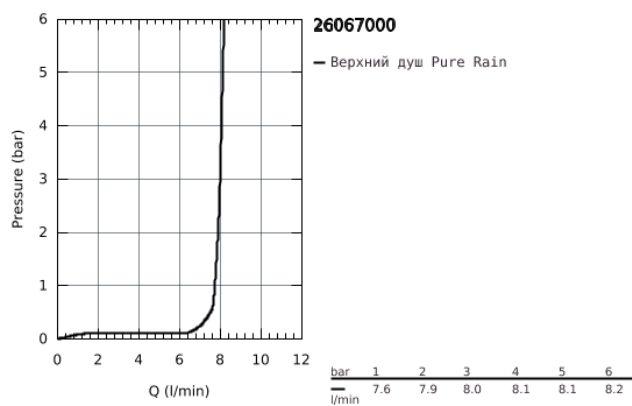

26 067 000 RAINSHOWER COSMOPOLITAN 310 ВЕРХНИЙ ДУШ С ПОТОЛОЧНЫМ ДУШЕВЫМ КРОНШТЕЙНОМ 142 ММ, 1 РЕЖИМ СТРУИ

ОПИСАНИЕ ПРОДУКТА

- в комплект входят:
- Rainshower Cosmopolitan Верхний душ 310 (27 478 000)
- металл
- один вид струи:
- Rain
- Rainshower Потолочный душевой кронштейн 142 мм (28 724 000)
- GROHE EcoJoy ограничитель расхода воды 9,5 л/мин
- GROHE DreamSpray превосходный поток воды
- GROHE StarLight хромированное покрытие поверхности
- SpeedClean система против известковых отложений
- может использоваться с проточным водонагревателем
- минимальное давление 1,0 бар

Certificate NF - Classement E01 C1 A1 U3

26 067 000 RAINSHOWER COSMOPOLITAN 310 ВЕРХНИЙ ДУШ С ПОТОЛОЧНЫМ
ДУШЕВЫМ КРОНШТЕЙНОМ 142 ММ, 1 РЕЖИМ СТРУИ

26 067 000 **RAINSHOWER COSMOPOLITAN 310 ВЕРХНИЙ ДУШ С ПОТОЛОЧНЫМ
ДУШЕВЫМ КРОНШТЕЙНОМ 142 ММ, 1 РЕЖИМ СТРУИ**