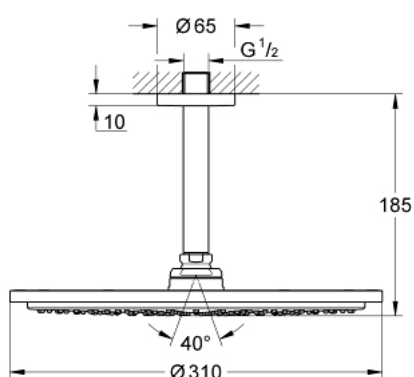

26 067 000 RAINSHOWER COSMOPOLITAN 310 ВЕРХНИЙ ДУШ С ПОТОЛОЧНЫМ ДУШЕВЫМ КРОНШТЕЙНОМ 142 ММ, 1 РЕЖИМ СТРУИ

ОПИСАНИЕ ПРОДУКТА

- в комплект входят:
- Rainshower Cosmopolitan Верхний душ 310 (27 478 000)
- металл
- один вид струи:
- Rain
- Rainshower Потолочный душевой кронштейн 142 мм (28 724 000)
- GROHE EcoJoy ограничитель расхода воды 9,5 л/мин
- GROHE DreamSpray превосходный поток воды
- GROHE StarLight хромированное покрытие поверхности
- SpeedClean система против известковых отложений
- может использоваться с проточным водонагревателем
- минимальное давление 1,0 бар

Certificate NF - Classement E01 C1 A1 U3

26 067 000 RAINSHOWER COSMOPOLITAN 310 ВЕРХНИЙ ДУШ С ПОТОЛОЧНЫМ
ДУШЕВЫМ КРОНШТЕЙНОМ 142 ММ, 1 РЕЖИМ СТРУИ

26 067 000 **RAINSHOWER COSMOPOLITAN 310 ВЕРХНИЙ ДУШ С ПОТОЛОЧНЫМ
ДУШЕВЫМ КРОНШТЕЙНОМ 142 ММ, 1 РЕЖИМ СТРУИ**