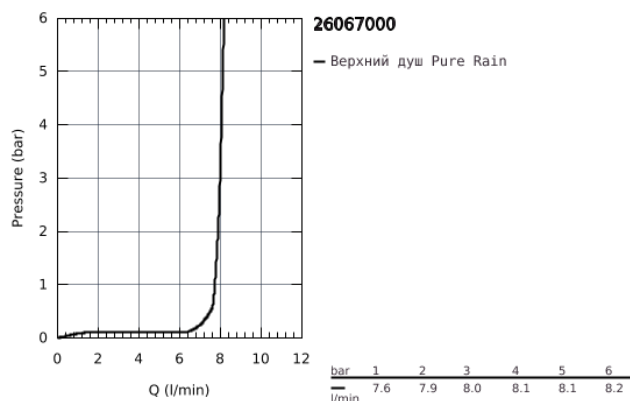

26 067 000 RAINSHOWER COSMOPOLITAN 310 ВЕРХНИЙ ДУШ С ПОТОЛОЧНЫМ ДУШЕВЫМ КРОНШТЕЙНОМ 142 ММ, 1 РЕЖИМ СТРУИ

ОПИСАНИЕ ПРОДУКТА

- в комплект входят:
- Rainshower Cosmopolitan Верхний душ 310 (27 478 000)
- металл
- один вид струи:
- Rain
- Rainshower Потолочный душевой кронштейн 142 мм (28 724 000)
- GROHE EcoJoy ограничитель расхода воды 9,5 л/мин
- GROHE DreamSpray превосходный поток воды
- GROHE StarLight хромированное покрытие поверхности
- SpeedClean система против известковых отложений
- может использоваться с проточным водонагревателем
- минимальное давление 1,0 бар

Certificate NF - Classement E01 C1 A1 U3

26 067 000 RAINSHOWER COSMOPOLITAN 310 ВЕРХНИЙ ДУШ С ПОТОЛОЧНЫМ
ДУШЕВЫМ КРОНШТЕЙНОМ 142 ММ, 1 РЕЖИМ СТРУИ

26 067 000 **RAINSHOWER COSMOPOLITAN 310 ВЕРХНИЙ ДУШ С ПОТОЛОЧНЫМ
ДУШЕВЫМ КРОНШТЕЙНОМ 142 ММ, 1 РЕЖИМ СТРУИ**