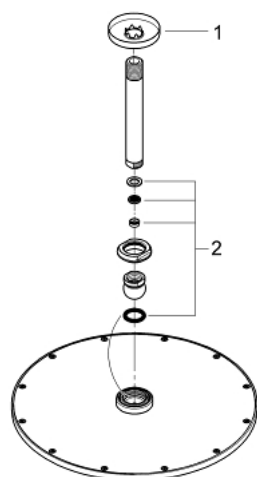

26 067 000 RAINSHOWER COSMOPOLITAN 310 ВЕРХНИЙ ДУШ С ПОТОЛОЧНЫМ ДУШЕВЫМ КРОНШТЕЙНОМ 142 ММ, 1 РЕЖИМ СТРУИ

ОПИСАНИЕ ПРОДУКТА

- в комплект входят:
- Rainshower Cosmopolitan Верхний душ 310 (27 478 000)
- металл
- один вид струи:
- Rain
- Rainshower Потолочный душевой кронштейн 142 мм (28 724 000)
- GROHE EcoJoy ограничитель расхода воды 9,5 л/мин
- GROHE DreamSpray превосходный поток воды
- GROHE StarLight хромированное покрытие поверхности
- SpeedClean система против известковых отложений
- может использоваться с проточным водонагревателем
- минимальное давление 1,0 бар

Certificate NF - Classement E01 C1 A1 U3

26 067 000 RAINSHOWER COSMOPOLITAN 310 ВЕРХНИЙ ДУШ С ПОТОЛОЧНЫМ
ДУШЕВЫМ КРОНШТЕЙНОМ 142 ММ, 1 РЕЖИМ СТРУИ

26 067 000 **RAINSHOWER COSMOPOLITAN 310 ВЕРХНИЙ ДУШ С ПОТОЛОЧНЫМ
ДУШЕВЫМ КРОНШТЕЙНОМ 142 ММ, 1 РЕЖИМ СТРУИ**

ЗАПАСНЫЕ ЧАСТИ

1: Розетка (Order-nr. 11741000)

2: Комплект запчастей (Order-nr. 45933000)