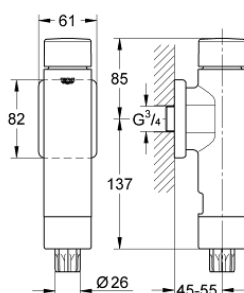

37 349 000 RONDO A.S. СМЫВНОЕ УСТРОЙСТВО ПОД ДАВЛЕНИЕМ ДЛЯ УНИТАЗА

ОПИСАНИЕ ПРОДУКТА

- подключение 3/4"
- из латуни
- со встроенным запорным клапаном
- GROHE StarLight хромированное покрытие поверхности
- для смыва под водопроводным давлением
- клавиша управления и отводная гайка из пластмассы
- с регулятором потока смыва
- регулировка объема смыва от 6 до 9 л
- с розеткой
- минимальное давление 1.2 бар
- максимальное давление 10 бар
- Арматурная группа I

37 349 000 RONDO A.S. СМЫВНОЕ УСТРОЙСТВО ПОД ДАВЛЕНИЕМ ДЛЯ УНИТАЗА

ЗАПАСНЫЕ ЧАСТИ

- 1: Кнопка (Order-nr. 66738000)
 - 2: Деталь управления (Order-nr. 42348000)
 - 3: поршень (Order-nr. 43451000)
 - 3.1: Мембрана (Order-nr. 4376900M)
 - 4: Сопло (Order-nr. 43407000)
 - 5: Розетка (Order-nr. 66739000)
 - 6: Отводной штуцер (Order-nr. 43342000)
 - 7: Дроссельный ключ (Order-nr. 43781000)
 - 8: Комплект уплотнений (Order-nr. 43740000)*
- * Optional accessories