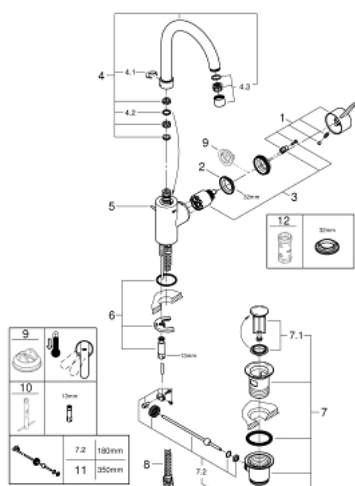

32 830 000 **EUROSMART COSMOPOLITAN СМЕСИТЕЛЬ ОДНОРЫЧАЖНЫЙ ДЛЯ  
РАКОВИНЫ, DN 15  
L-SIZE**

**ОПИСАНИЕ ПРОДУКТА**

- монтаж на одно отверстие
- металлический рычаг
- скрытое крепление рычага
- GROHE SilkMove керамический картридж 35 мм
- регулировка расхода воды
- GROHE StarLight хромированное покрытие поверхности
- GROHE FastFixation быстрая монтажная система
- аэратор
- поворотный трубкообразный излив с ограничителем поворота
- рычажный донный клапан 1 1/4"
- гибкая подводка
- дополнительный ограничитель температуры (46 375 000)

## 32 830 000 EUROSMART COSMOPOLITAN СМЕСИТЕЛЬ ОДНОРЫЧАЖНЫЙ ДЛЯ РАКОВИНЫ, DN 15 L-SIZE

### SPARE PARTS

- 1: Рычаг (Order-nr. 46683000)
- 2: Винтовая стяжка (Order-nr. 46460000)
- 3: Картридж (Order-nr. 46374000)
- 4: Трубнообразный излив (Order-nr. 13267000)
- 4.1: Страхочное кольцо (Order-nr. 0806500M)
- 4.2: O-кольцо Ø13,5 x Ø2,75 (Order-nr. 0128500M)
- 4.3: Аэратор (Order-nr. 06574000)
- 5: Тяга (Order-nr. 46739000)
- 6: Обратное резьбовое соединение (Order-nr. 46671000)
- 7: Сливной гарнитур 1 1/4" (Order-nr. 28910000)
- 7.1: Пробка (Order-nr. 07182000)
- 7.2: Эксцентриковая тяга (Order-nr. 07052000)
- 8: Шланг под давлением (Order-nr. 46255000)
- 9: Ограничитель температуры (Order-nr. 46375000)\*
- 10: Монтажный ключ (Order-nr. 19017000)\*
- 11: Эксцентриковая тяга (Order-nr. 07341000)\*
- 12: Ключ (Order-nr. 19332000)\*