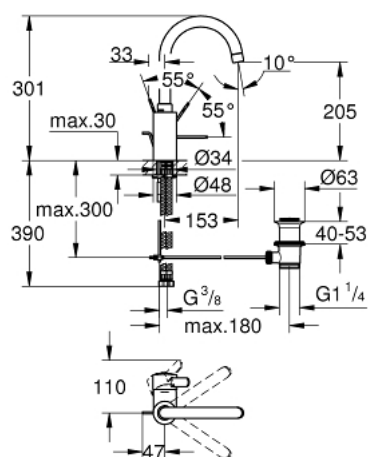

32 830 000 **EUROSMART COSMOPOLITAN СМЕСИТЕЛЬ ОДНОРЫЧАЖНЫЙ ДЛЯ  
РАКОВИНЫ, DN 15  
L-SIZE**

**ОПИСАНИЕ ПРОДУКТА**

- монтаж на одно отверстие
- металлический рычаг
- скрытое крепление рычага
- GROHE SilkMove керамический картридж 35 мм
- регулировка расхода воды
- GROHE StarLight хромированное покрытие поверхности
- GROHE FastFixation быстрая монтажная система
- аэратор
- поворотный трубкообразный излив с ограничителем поворота
- рычажный донный клапан 1 1/4"
- гибкая подводка
- дополнительный ограничитель температуры (46 375 000)

## 32 830 000 EUROSMART COSMOPOLITAN СМЕСИТЕЛЬ ОДНОРЫЧАЖНЫЙ ДЛЯ РАКОВИНЫ, DN 15 L-SIZE

### SPARE PARTS

- 1: Рычаг (Order-nr. 46683000)
- 2: Винтовая стяжка (Order-nr. 46460000)
- 3: Картридж (Order-nr. 46374000)
- 4: Трубнообразный излив (Order-nr. 13267000)
- 4.1: Страхочное кольцо (Order-nr. 0806500M)
- 4.2: O-кольцо Ø13,5 x Ø2,75 (Order-nr. 0128500M)
- 4.3: Аэратор (Order-nr. 06574000)
- 5: Тяга (Order-nr. 46739000)
- 6: Обратное резьбовое соединение (Order-nr. 46671000)
- 7: Сливной гарнитур 1 1/4" (Order-nr. 28910000)
- 7.1: Пробка (Order-nr. 07182000)
- 7.2: Эксцентриковая тяга (Order-nr. 07052000)
- 8: Шланг под давлением (Order-nr. 46255000)
- 9: Ограничитель температуры (Order-nr. 46375000)\*
- 10: Монтажный ключ (Order-nr. 19017000)\*
- 11: Эксцентриковая тяга (Order-nr. 07341000)\*
- 12: Ключ (Order-nr. 19332000)\*