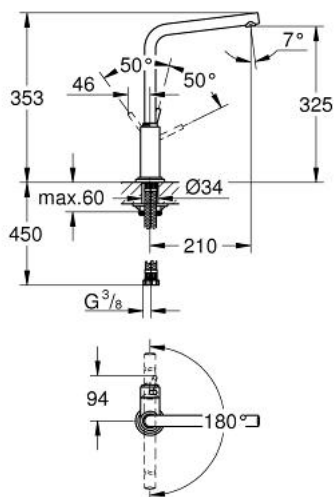

32 136 001 ATRIO СМЕСИТЕЛЬ ОДНОРЫЧАЖНЫЙ ДЛЯ МОЙКИ, DN 15

ОПИСАНИЕ ПРОДУКТА

- монтаж на одно отверстие
- GROHE SilkMove керамический картридж 28 мм
- поворотный, трубкообразный 7° -излив с аэратором
- выбор радиуса поворота: 180° / 360°
- гибкая подводка
- система быстрого монтажа
- минимальное давление 1,0 бар

32 136 001 ATRIO СМЕСИТЕЛЬ ОДНОРЫЧАЖНЫЙ ДЛЯ МОЙКИ, DN 15

ЗАПАСНЫЕ ЧАСТИ

- 1: Рычаг (Order-nr. 46633000)
- 2: Колпак (Order-nr. 46581000)
- 3: Крепежное кольцо (Order-nr. 07419000)
- 4: Картридж (Order-nr. 46580000)
- 5: Трубообразный излив (Order-nr. 13230000)
- 5.1: Страховочное кольцо (Order-nr. 0806500M)
- 5.2: O-кольцо Ø13,5 x Ø2,75 (Order-nr. 0128500M)
- 5.3: Аэратор (Order-nr. 64186000)
- 6: Обратное резьбовое соединение (Order-nr. 46249000)
- 7: Шланг подключения, 470 (Order-nr. 45484000)
- 8: Ключ для демонтажа (Order-nr. 19132000)*