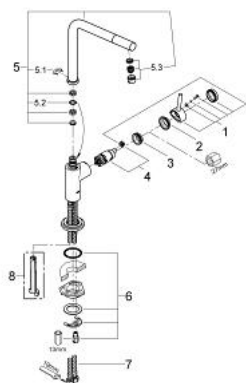

32 136 001 ATRIO СМЕСИТЕЛЬ ОДНОРЫЧАЖНЫЙ ДЛЯ МОЙКИ, DN 15

ОПИСАНИЕ ПРОДУКТА

- монтаж на одно отверстие
- GROHE SilkMove керамический картридж 28 мм
- поворотный, трубкообразный 7° -излив с аэратором
- выбор радиуса поворота: 180° / 360°
- гибкая подводка
- система быстрого монтажа
- минимальное давление 1,0 бар

32 136 001 ATRIO СМЕСИТЕЛЬ ОДНОРЫЧАЖНЫЙ ДЛЯ МОЙКИ, DN 15

ЗАПАСНЫЕ ЧАСТИ

- 1: Рычаг (Order-nr. 46633000)
- 2: Колпак (Order-nr. 46581000)
- 3: Крепежное кольцо (Order-nr. 07419000)
- 4: Картридж (Order-nr. 46580000)
- 5: Трубообразный излив (Order-nr. 13230000)
- 5.1: Страховочное кольцо (Order-nr. 0806500M)
- 5.2: O-кольцо Ø13,5 x Ø2,75 (Order-nr. 0128500M)
- 5.3: Аэратор (Order-nr. 64186000)
- 6: Обратное резьбовое соединение (Order-nr. 46249000)
- 7: Шланг подключения, 470 (Order-nr. 45484000)
- 8: Ключ для демонтажа (Order-nr. 19132000)*