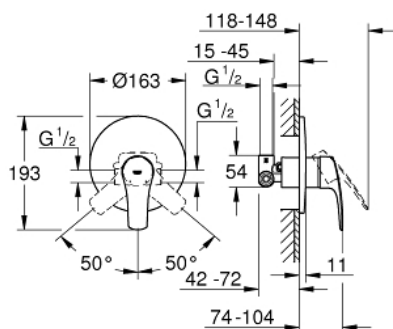

33 556 003 EUROSMART СМЕСИТЕЛЬ ОДНОРЫЧАЖНЫЙ ДЛЯ ДУША, DN 15

ОПИСАНИЕ ПРОДУКТА

- установка на стену
- металлический рычаг
- GROHE SilkMove керамический картридж Ø 46 мм
- GROHE StarLight хромированное покрытие поверхности
- GROHE FastFixation розетка со скрытым креплением
- в комплект входят:
 - внешняя панель (19 451 003)
 - со встраиваемым механизмом
 - регулировка расхода воды
 - уплотнитель розетки и рычага
 - отражатель из металла
 - дополнительный ограничитель температуры (46 308 000)
- профессиональная серия

33 556 003 EUROSMART СМЕСИТЕЛЬ ОДНОРЫЧАЖНЫЙ ДЛЯ ДУША, DN 15

ЗАПАСНЫЕ ЧАСТИ

- 1: lever (Order-nr. 48549000)
- 2: Розетка (Order-nr. 46904000)
- 3: Колпак (Order-nr. 06874000)
- 4: Картридж (Order-nr. 46048000)
- 5: Ограничитель температуры (Order-nr. 46308000)*
- 6: Удлинение (Order-nr. 46191000)*
- 7: Удлинение (Order-nr. 46343000)*