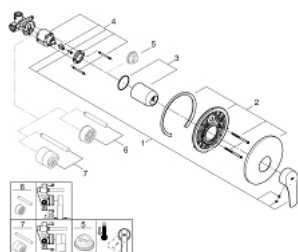

33 556 003 EUROSMART СМЕСИТЕЛЬ ОДНОРЫЧАЖНЫЙ ДЛЯ ДУША, DN 15

ОПИСАНИЕ ПРОДУКТА

- установка на стену
- металлический рычаг
- GROHE SilkMove керамический картридж Ø 46 мм
- GROHE StarLight хромированное покрытие поверхности
- GROHE FastFixation розетка со скрытым креплением
- в комплект входят:
 - внешняя панель (19 451 003)
 - со встраиваемым механизмом
 - регулировка расхода воды
 - уплотнитель розетки и рычага
 - отражатель из металла
 - дополнительный ограничитель температуры (46 308 000)
- профессиональная серия

33 556 003 EUROSMART СМЕСИТЕЛЬ ОДНОРЫЧАЖНЫЙ ДЛЯ ДУША, DN 15

ЗАПАСНЫЕ ЧАСТИ

- 1: lever (Order-nr. 48549000)
- 2: Розетка (Order-nr. 46904000)
- 3: Колпак (Order-nr. 06874000)
- 4: Картридж (Order-nr. 46048000)
- 5: Ограничитель температуры (Order-nr. 46308000)*
- 6: Удлинение (Order-nr. 46191000)*
- 7: Удлинение (Order-nr. 46343000)*