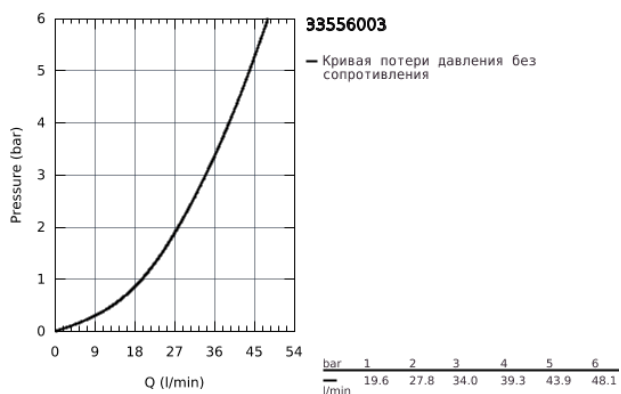

33 556 003 EUROSMART СМЕСИТЕЛЬ ОДНОРЫЧАЖНЫЙ ДЛЯ ДУША, DN 15

ОПИСАНИЕ ПРОДУКТА

- установка на стену
- металлический рычаг
- GROHE SilkMove керамический картридж Ø 46 мм
- GROHE StarLight хромированное покрытие поверхности
- GROHE FastFixation розетка со скрытым креплением
- в комплект входят:
 - внешняя панель (19 451 003)
 - со встраиваемым механизмом
 - регулировка расхода воды
 - уплотнитель розетки и рычага
 - отражатель из металла
 - дополнительный ограничитель температуры (46 308 000)
- профессиональная серия