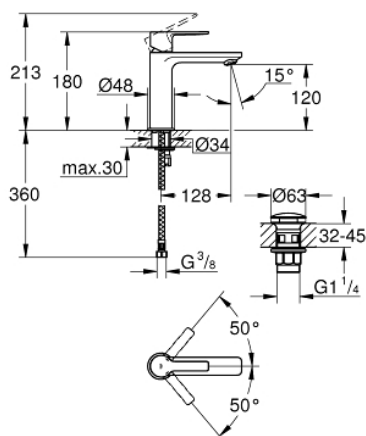

23 106 DC1 LINEARE СМЕСИТЕЛЬ ОДНОРЫЧАЖНЫЙ ДЛЯ РАКОВИНЫ, DN 15 S-SIZE

ОПИСАНИЕ ПРОДУКТА

- монтаж на одно отверстие
- металлический рычаг
- GROHE SilkMove керамический картридж 28 мм
- с ограничителем температуры
- GROHE StarLight хромированное покрытие поверхности
- GROHE EcoJoy SpeedClean аэратор с ограничением расхода воды 5,7 л/мин
- GROHE FastFixation Plus Система монтажа
- с нажимным донным клапаном 1 1/4"
- гибкая подводка

23 106 DC1 LINEARE СМЕСИТЕЛЬ ОДНОРЫЧАЖНЫЙ ДЛЯ РАКОВИНЫ, DN 15 S-SIZE

ЗАПАСНЫЕ ЧАСТИ

- 1: Рычаг (Order-nr. 46980DC0)
 - 2: Колпак (Order-nr. 46581DC0)
 - 3: Крепежное кольцо (Order-nr. 07419000)
 - 4: Картридж (Order-nr. 46580000)
 - 5: Аэратор (Order-nr. 48159DC0)
 - 6: Обратное резьбовое соединение (Order-nr. 46645000)
 - 7: Сливной нажимной гарнитур (Order-nr. 65807DC0)
 - 8: Монтажный ключ (Order-nr. 19017000)*
- * Optional accessories