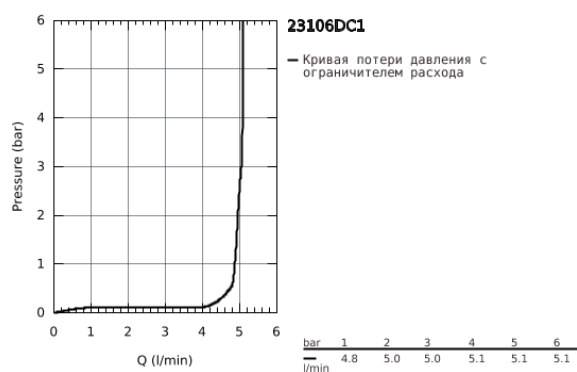

23 106 DC1 LINEARE СМЕСИТЕЛЬ ОДНОРЫЧАЖНЫЙ ДЛЯ РАКОВИНЫ, DN 15 S-SIZE

ОПИСАНИЕ ПРОДУКТА

- монтаж на одно отверстие
- металлический рычаг
- GROHE SilkMove керамический картридж 28 мм
- с ограничителем температуры
- GROHE StarLight хромированное покрытие поверхности
- GROHE EcoJoy SpeedClean аэратор с ограничением расхода воды 5,7 л/мин
- GROHE FastFixation Plus Система монтажа
- с нажимным донным клапаном 1 1/4"
- гибкая подводка

23 106 DC1 LINEARE СМЕСИТЕЛЬ ОДНОРЫЧАЖНЫЙ ДЛЯ РАКОВИНЫ, DN 15 S-SIZE

ЗАПАСНЫЕ ЧАСТИ

- 1: Рычаг (Order-nr. 46980DC0)
 - 2: Колпак (Order-nr. 46581DC0)
 - 3: Крепежное кольцо (Order-nr. 07419000)
 - 4: Картридж (Order-nr. 46580000)
 - 5: Аэратор (Order-nr. 48159DC0)
 - 6: Обратное резьбовое соединение (Order-nr. 46645000)
 - 7: Сливной нажимной гарнитур (Order-nr. 65807DC0)
 - 8: Монтажный ключ (Order-nr. 19017000)*
- * Optional accessories