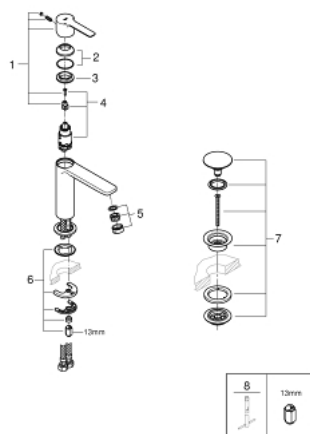

23 106 DC1 LINEARE СМЕСИТЕЛЬ ОДНОРЫЧАЖНЫЙ ДЛЯ РАКОВИНЫ, DN 15 S-SIZE

ОПИСАНИЕ ПРОДУКТА

- монтаж на одно отверстие
- металлический рычаг
- GROHE SilkMove керамический картридж 28 мм
- с ограничителем температуры
- GROHE StarLight хромированное покрытие поверхности
- GROHE EcoJoy SpeedClean аэратор с ограничением расхода воды 5,7 л/мин
- GROHE FastFixation Plus Система монтажа
- с нажимным донным клапаном 1 1/4"
- гибкая подводка

23 106 DC1 LINEARE СМЕСИТЕЛЬ ОДНОРЫЧАЖНЫЙ ДЛЯ РАКОВИНЫ, DN 15 S-SIZE

ЗАПАСНЫЕ ЧАСТИ

- 1: Рычаг (Order-nr. 46980DC0)
 - 2: Колпак (Order-nr. 46581DC0)
 - 3: Крепежное кольцо (Order-nr. 07419000)
 - 4: Картридж (Order-nr. 46580000)
 - 5: Аэратор (Order-nr. 48159DC0)
 - 6: Обратное резьбовое соединение (Order-nr. 46645000)
 - 7: Сливной нажимной гарнитур (Order-nr. 65807DC0)
 - 8: Монтажный ключ (Order-nr. 19017000)*
- * Optional accessories