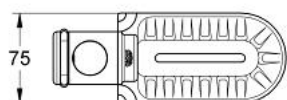

28 631 000 RELEXA МЫЛЬНИЦА

ОПИСАНИЕ ПРОДУКТА

- для душевой штанги 28 620/28 621
- GROHE StarLight хромированное покрытие поверхности

28 631 000 **RELEXA МЫЛЬНИЦА**

ЗАПАСНЫЕ ЧАСТИ

1: Заглушка (Order-nr. 45652P00)