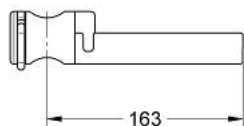

28 631 000 RELEXA МЫЛЬНИЦА

ОПИСАНИЕ ПРОДУКТА

- для душевой штанги 28 620/28 621
- GROHE StarLight хромированное покрытие поверхности

28 631 000 **RELEXA МЫЛЬНИЦА**

ЗАПАСНЫЕ ЧАСТИ

1: Заглушка (Order-nr. 45652P00)