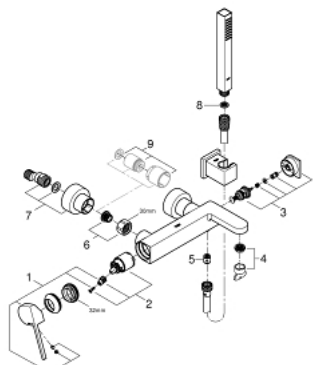

33 547 003 GROHE PLUS СМЕСИТЕЛЬ ОДНОРЫЧАЖНЫЙ ДЛЯ ВАННЫ, DN 15

ОПИСАНИЕ ПРОДУКТА

- настенный монтаж
- металлический рычаг
- GROHE SilkMove керамический картридж 35 мм
- с ограничителем температуры
- GROHE StarLight хромированное покрытие поверхности
- автоматический переключатель: ванна/душ
- аэратор
- отвод для душа 1/2"
- встроенный обратный клапан
- скрытые S-образные эксцентрики
- с защитой от обратного потока
- с душевым набором
- в комплект входят:
 - ручной душ Euphoria Cube Stick (27 698 000)
 - настенный держатель (27 693 000)
 - душевой шланг Silverflex 1.500 мм (28 364)
- минимальное давление 1,0 бар

33 547 003 GROHE PLUS СМЕСИТЕЛЬ ОДНОРЫЧАЖНЫЙ ДЛЯ ВАННЫ, DN 15

ЗАПАСНЫЕ ЧАСТИ

- 1: Рычаг (Order-nr. 48450000)
 - 2: Картридж (Order-nr. 46374000)
 - 3: Переключатель (Order-nr. 48451000)
 - 4: Аэратор (Order-nr. 48009000)
 - 5: Обратный клапан (Order-nr. 08565000)
 - 6: Резьбовое соединение
подключения 1/2" (Order-nr. 45044000)
 - 7: S-образный эксцентрик (Order-nr. 48453000)
 - 8: Сетка (Order-nr. 0700200M)
 - 9: Набор удлинителей, 30 мм (Order-nr. 46238000)*
 - 10: Ключ (Order-nr. 19332000)*
 - 11: Ключ (Order-nr. 19377000)*
- * Optional accessories