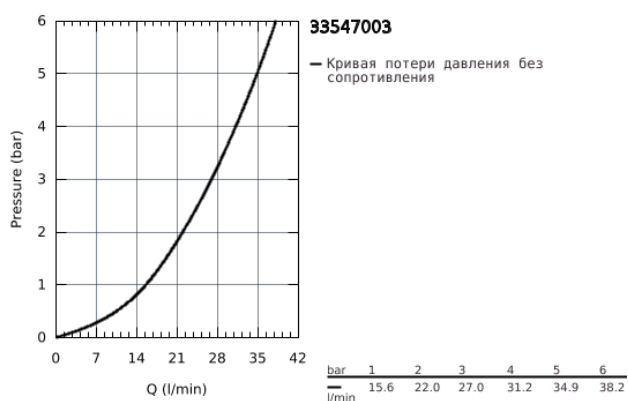

33 547 003 GROHE PLUS СМЕСИТЕЛЬ ОДНОРЫЧАЖНЫЙ ДЛЯ ВАННЫ, DN 15

ОПИСАНИЕ ПРОДУКТА

- настенный монтаж
- металлический рычаг
- GROHE SilkMove керамический картридж 35 мм
- с ограничителем температуры
- GROHE StarLight хромированное покрытие поверхности
- автоматический переключатель: ванна/душ
- аэратор
- отвод для душа 1/2"
- встроенный обратный клапан
- скрытые S-образные эксцентрики
- с защитой от обратного потока
- с душевым набором
- в комплект входят:
 - ручной душ Euphoria Cube Stick (27 698 000)
 - настенный держатель (27 693 000)
 - душевой шланг Silverflex 1.500 мм (28 364)
- минимальное давление 1,0 бар