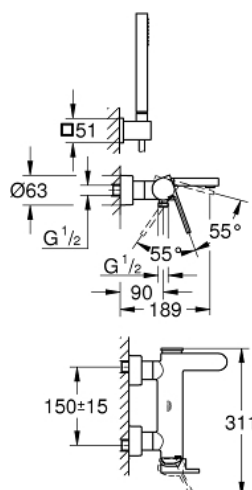

33 547 003 GROHE PLUS СМЕСИТЕЛЬ ОДНОРЫЧАЖНЫЙ ДЛЯ ВАННЫ, DN 15

ОПИСАНИЕ ПРОДУКТА

- настенный монтаж
- металлический рычаг
- GROHE SilkMove керамический картридж 35 мм
- с ограничителем температуры
- GROHE StarLight хромированное покрытие поверхности
- автоматический переключатель: ванна/душ
- аэратор
- отвод для душа 1/2"
- встроенный обратный клапан
- скрытые S-образные эксцентрики
- с защитой от обратного потока
- с душевым набором
- в комплект входят:
 - ручной душ Euphoria Cube Stick (27 698 000)
 - настенный держатель (27 693 000)
 - душевой шланг Silverflex 1.500 мм (28 364)
- минимальное давление 1,0 бар

33 547 003 GROHE PLUS СМЕСИТЕЛЬ ОДНОРЫЧАЖНЫЙ ДЛЯ ВАННЫ, DN 15

ЗАПАСНЫЕ ЧАСТИ

- 1: Рычаг (Order-nr. 48450000)
 - 2: Картридж (Order-nr. 46374000)
 - 3: Переключатель (Order-nr. 48451000)
 - 4: Аэратор (Order-nr. 48009000)
 - 5: Обратный клапан (Order-nr. 08565000)
 - 6: Резьбовое соединение
подключения 1/2" (Order-nr. 45044000)
 - 7: S-образный эксцентрик (Order-nr. 48453000)
 - 8: Сетка (Order-nr. 0700200M)
 - 9: Набор удлинителей, 30 мм (Order-nr. 46238000)*
 - 10: Ключ (Order-nr. 19332000)*
 - 11: Ключ (Order-nr. 19377000)*
- * Optional accessories