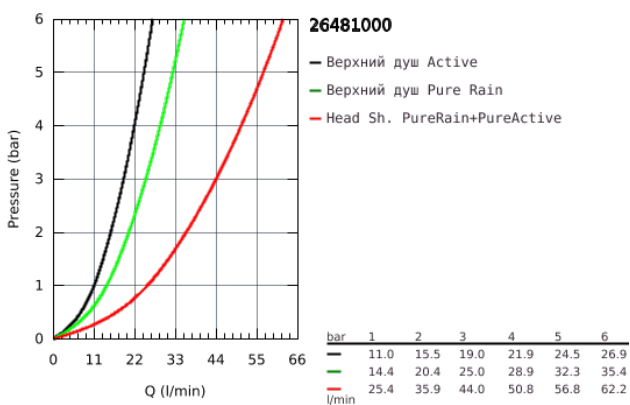

26 481 000 RAINSHOWER SMARTACTIVE 310 CUBE ВЕРХНИЙ ДУШ С ПОТОЛОЧНЫМ ДУШЕВЫМ КРОНШТЕЙНОМ 142 ММ, 2 РЕЖИМА СТРУИ

ОПИСАНИЕ ПРОДУКТА

- в комплект входят:
- Rainshower SmartActive 310 Cube Верхний душ
- 2 вида струи:
- GROHE PureRain, ActiveRain
- Потолочный душевой кронштейн 142 мм
- GROHE DreamSpray превосходный поток воды
- GROHE StarLight хромированное покрытие поверхности
- SpeedClean система против известковых отложений
- внутренний охлаждающий канал для продолжительного срока службы
- требуется встраиваемый блок 26 483 000 или 26 484 000 - заказывается отдельно

26 481 000 RAINSHOWER SMARTACTIVE 310 CUBE ВЕРХНИЙ ДУШ С ПОТОЛОЧНЫМ ДУШЕВЫМ КРОНШТЕЙНОМ 142 ММ, 2 РЕЖИМА СТРУИ