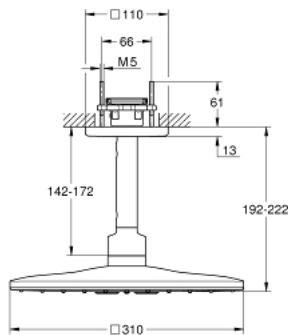

26 481 000 RAINSHOWER SMARTACTIVE 310 CUBE ВЕРХНИЙ ДУШ С ПОТОЛОЧНЫМ ДУШЕВЫМ КРОНШТЕЙНОМ 142 ММ, 2 РЕЖИМА СТРУИ

ОПИСАНИЕ ПРОДУКТА

- в комплект входят:
- Rainshower SmartActive 310 Cube Верхний душ
- 2 вида струи:
- GROHE PureRain, ActiveRain
- Потолочный душевой кронштейн 142 мм
- GROHE DreamSpray превосходный поток воды
- GROHE StarLight хромированное покрытие поверхности
- SpeedClean система против известковых отложений
- внутренний охлаждающий канал для продолжительного срока службы
- требуется встраиваемый блок 26 483 000 или 26 484 000 - заказывается отдельно

26 481 000 RAINSHOWER SMARTACTIVE 310 CUBE ВЕРХНИЙ ДУШ С ПОТОЛОЧНЫМ ДУШЕВЫМ КРОНШТЕЙНОМ 142 ММ, 2 РЕЖИМА СТРУИ