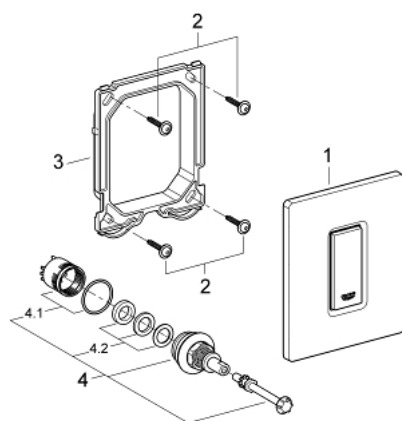

38 784 SH0 SKATE COSMOPOLITAN НАКЛАДНАЯ ПАНЕЛЬ

ОПИСАНИЕ ПРОДУКТА

- механическая панель смыва для писсуара
- комплект верхней монтажной части
- для Rapido U или Rapido UMB
- 116 x 144 мм
- механический функциональный элемент
- минимальное давление 0,5 бар
- максимальное давление 6 бар
- 1.0 - 6.0 настройка
- Арматурная группа II

38 784 SH0 SKATE COSMOPOLITAN НАКЛАДНАЯ ПАНЕЛЬ

ЗАПАСНЫЕ ЧАСТИ

- 1: Накладная панель с кнопкой (Order-nr. 42377SH0)
- 2: Винт (Order-nr. 6636200M)
- 3: Крепежная рама (Order-nr. 66845000)
- 4: Картридж (Order-nr. 42354000)
- 4.1: Комплект уплотнений (Order-nr. 4271500M)
- 4.2: Кольца-прокладки (Order-nr. 4282000M)