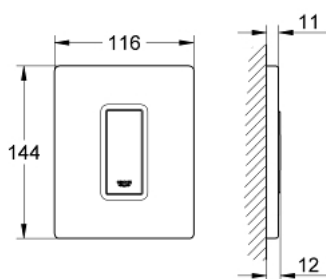

38 784 SH0 SKATE COSMOPOLITAN НАКЛАДНАЯ ПАНЕЛЬ

ОПИСАНИЕ ПРОДУКТА

- механическая панель смыва для писсуара
- комплект верхней монтажной части
- для Rapido U или Rapido UMB
- 116 x 144 мм
- механический функциональный элемент
- минимальное давление 0,5 бар
- максимальное давление 6 бар
- 1.0 - 6.0 настройка
- Арматурная группа II

38 784 SH0 SKATE COSMOPOLITAN НАКЛАДНАЯ ПАНЕЛЬ

ЗАПАСНЫЕ ЧАСТИ

- 1: Накладная панель с кнопкой (Order-nr. 42377SH0)
- 2: Винт (Order-nr. 6636200M)
- 3: Крепежная рама (Order-nr. 66845000)
- 4: Картридж (Order-nr. 42354000)
- 4.1: Комплект уплотнений (Order-nr. 4271500M)
- 4.2: Кольца-прокладки (Order-nr. 4282000M)