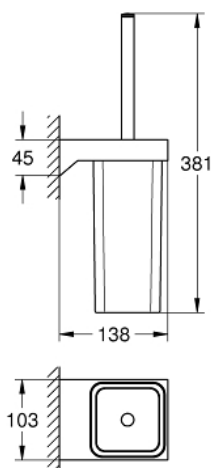

40 857 000 SELECTION CUBE ТУАЛЕТНЫЙ ЁРШИК С ДЕРЖАТЕЛЕМ

ОПИСАНИЕ ПРОДУКТА

- стекло / металл
- настенный монтаж
- скрытое крепление
- GROHE StarLight хромированное покрытие поверхности

40 857 000 SELECTION CUBE ТУАЛЕТНЫЙ ЁРШИК С ДЕРЖАТЕЛЕМ

ЗАПАСНЫЕ ЧАСТИ

- 1: Запасной ёршик (Order-nr. 40868000)
- 1.1: Запасная головка ёршика (Order-nr. 40870000)
- 2: Запасной стакан для держателя туалетного ёршика (Order-nr. 40867000)