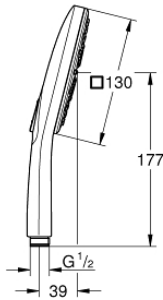

26 582 000 RAINSHOWER SMARTACTIVE 130 CUBE РУЧНОЙ ДУШ, 3 ВИДА СТРУЙ

ОПИСАНИЕ ПРОДУКТА

- хромированная душевая поверхность
- GROHE Rain, Jet, ActiveMassage
- GROHE EcoJoy ограничитель расхода воды 9,5 л/мин
- GROHE DreamSpray превосходный поток воды
- GROHE SmartTip выбор режима струи одним нажатием пальца (на кольцо круглой кнопки)
- GROHE StarLight хромированное покрытие поверхности
- SpeedClean система против известковых отложений
- внутренний охлаждающий канал для продолжительного срока службы
- универсальное крепление, подходящее к любому стандартному шлангу
- может использоваться с проточным водонагревателем