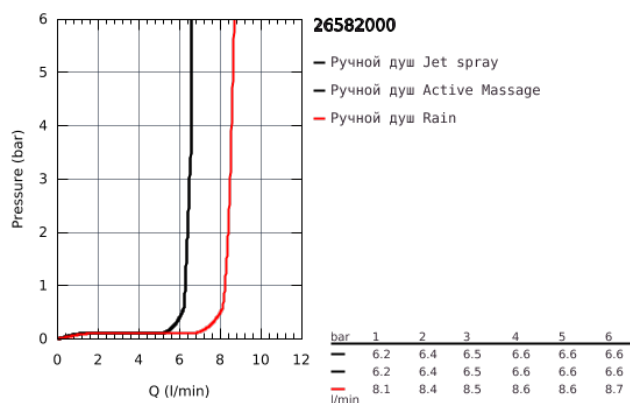

26 582 000 RAINSHOWER SMARTACTIVE 130 CUBE РУЧНОЙ ДУШ, 3 ВИДА СТРУЙ