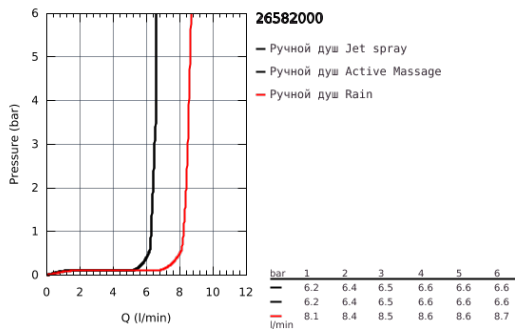

ОПИСАНИЕ ПРОДУКТА

- хромированная душевая поверхность
- GROHE Rain, Jet, ActiveMassage
- GROHE EcoJoy ограничитель расхода воды 9,5 л/мин
- GROHE DreamSpray превосходный поток воды
- GROHE SmartTip выбор режима струи одним нажатием пальца (на кольцо круглой кнопки)
- GROHE StarLight хромированное покрытие поверхности
- SpeedClean система против известковых отложений
- внутренний охлаждающий канал для продолжительного срока службы
- универсальное крепление, подходящее к любому стандартному шлангу
- может использоваться с проточным водонагревателем

Certificate NF - Classement E0 C1 A3 U3