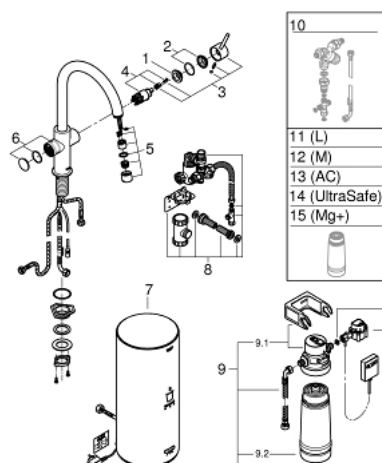

30 079 001 GROHE RED DUO СМЕСИТЕЛЬ И БОЙЛЕР L-SIZE

ЗАПАСНЫЕ ЧАСТИ

- 1: Крепежное кольцо (Order-nr. 07419000)
 - 2: Колпак (Order-nr. 46581000)
 - 3: Рычаг (Order-nr. 46957000)
 - 4: Картридж (Order-nr. 46580000)
 - 5: Регулятор расхода (Order-nr. 48370000)
 - 6: Кнопка вкл.фильтр.кипящей воды, хром (Order-nr. 46997000)
 - 7: Бойлер Grohe Red (Order-nr. 40831001)
 - 8: Система сброса давления Red (Order-nr. 48371000)
 - 9: Фильтр S-size с головкой для фильтра (Order-nr. 40438001)
 - 9.1: Головка фильтра (Order-nr. 64508001)
 - 9.2: Фильтр S-Size (Order-nr. 40404001)
 - 10: Смешивающее устройство (Order-nr. 40841001)*
 - 11: Фильтр L-Size (Order-nr. 40412001)*
 - 12: Фильтр M-Size (Order-nr. 40430001)*
 - 13: Фильтр на основе активированного угля (Order-nr. 40547001)*
 - 14: Фильтр UltraSafe (Order-nr. 40575001)*
 - 15: Фильтр Магний+ (Order-nr. 40691001)*
- * Optional accessories