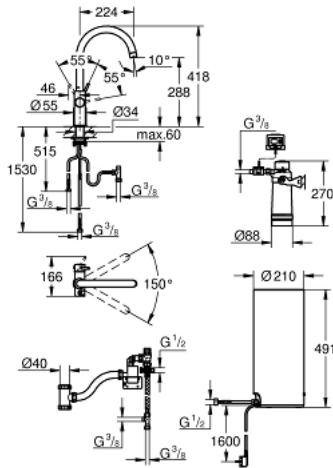

30 079 001 GROHE RED DUO СМЕСИТЕЛЬ И БОЙЛЕР L-SIZE

ОПИСАНИЕ ПРОДУКТА

- в комплект входят:
- GROHE Red Duo однорычажный смеситель для мойки
- монтаж на одно отверстие
- С-образный излив
- GROHE ChildLock кнопка для безопасного открывания кипящей воды
- сертифицированная TÜV тройная защита от случайного включения кипящей воды
- GROHE StarLight хромированное покрытие поверхности
- GROHE SilkMove керамический картридж 28 мм
- трубкообразный излив с теплоизоляцией
- диапазон поворота 150°
- отдельные водотоки внутри излива
- гибкая подводка
- подключение для бойлера GROHE Red
- GROHE Red бойлер L-size
- резервуар для кипящей и горячей воды
- 5.5 литров 100° C кипящей воды
- Общая емкость 7 литров
- давление: 1-7 бар
- гибкие шланги подключения и выход для кипящей воды
- Одобрено в CE
- напряжение подключения 230 V 50 Hz
- потребляемая мощность 2100 Вт
- потребляемая мощность в режиме ожидания 15 Вт
- класс энергопотребления A
- GROHE Red Фильтр с головкой для фильтра
- для защиты бойлера от накипи
- Ресурс 600 л при жесткости воды 20° dKH
- 5-ступенчатая фильтрация
- счетчик расхода фильтрованной воды