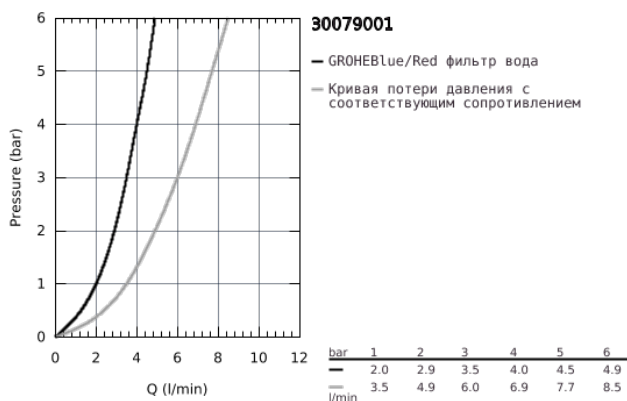

30 079 001 GROHE RED DUO СМЕСИТЕЛЬ И БОЙЛЕР L-SIZE

ОПИСАНИЕ ПРОДУКТА

- в комплект входят:
- GROHE Red Duo однорычажный смеситель для мойки
- монтаж на одно отверстие
- С-образный излив
- GROHE ChildLock кнопка для безопасного открывания кипящей воды
- сертифицированная TÜV тройная защита от случайного включения кипящей воды
- GROHE StarLight хромированное покрытие поверхности
- GROHE SilkMove керамический картридж 28 мм
- трубкообразный излив с теплоизоляцией
- диапазон поворота 150°
- отдельные водотоки внутри излива
- гибкая подводка
- подключение для бойлера GROHE Red
- GROHE Red бойлер L-size
- резервуар для кипящей и горячей воды
- 5.5 литров 100° C кипящей воды
- Общая емкость 7 литров
- давление: 1-7 бар
- гибкие шланги подключения и выход для кипящей воды
- Одобрено в CE
- напряжение подключения 230 V 50 Hz
- потребляемая мощность 2100 Вт
- потребляемая мощность в режиме ожидания 15 Вт
- класс энергопотребления A
- GROHE Red Фильтр с головкой для фильтра
- для защиты бойлера от накипи
- Ресурс 600 л при жесткости воды 20° dKH
- 5-ступенчатая фильтрация
- счетчик расхода фильтрованной воды