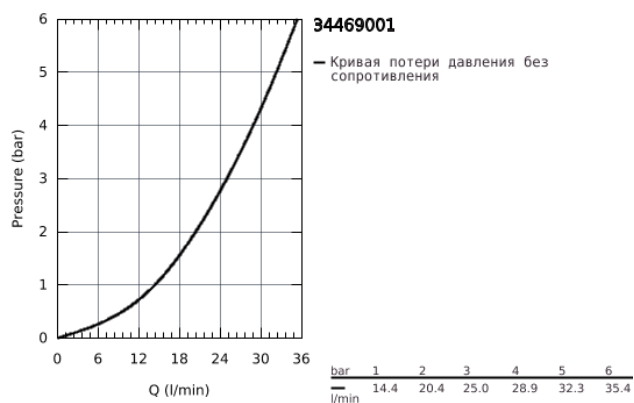

34 469 001 GROHTHERM 2000 ТЕРМОСТАТ ДЛЯ ДУША, DN 15

ОПИСАНИЕ ПРОДУКТА

- настенный монтаж
- 100% GROHE CoolTouch корпус изделия + S-образные эксцентрики
- GROHE StarLight хромированное покрытие поверхности
- GROHE Aqua Paddle эргономичные рукоятки
- рукоятка выбора температуры со стопором при 38°C
- GROHE SafeStop Plus опционно ограничитель температуры на 43°C, включен
- встроенный стопор смешанной воды
- GROHE TurboStat компактный картридж с восковым термоэлементом
- GROHE EcoButton рукоятка регулировки напора с кнопкой для экономии воды и индивидуально устанавливаемым стопором
- Carbodur керамический вентиль 1/2", 180°
- отвод для душа снизу 1/2"
- встроенные обратные клапаны
- грязеулавливающие фильтры
- с защитой от обратного потока
- скрытые S-образные эксцентрики, CoolTouch розетки с уплотнением к стене
- GROHE EasyReach полочка
- съемная для легкой очистки
- хром
- GROHE EcoJoy Технология совершенного потока при уменьшенном расходе воды