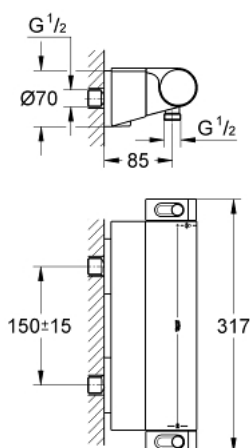

34 469 001 GROHTHERM 2000 ТЕРМОСТАТ ДЛЯ ДУША, DN 15

ОПИСАНИЕ ПРОДУКТА

- настенный монтаж
- 100% GROHE CoolTouch корпус изделия + S-образные эксцентрики
- GROHE StarLight хромированное покрытие поверхности
- GROHE Aqua Paddle эргономичные рукоятки
- рукоятка выбора температуры со стопором при 38°C
- GROHE SafeStop Plus опционно ограничитель температуры на 43°C, включен
- встроенный стопор смешанной воды
- GROHE TurboStat компактный картридж с восковым термоэлементом
- GROHE EcoButton рукоятка регулировки напора с кнопкой для экономии воды и индивидуально устанавливаемым стопором
- Carbodur керамический вентиль 1/2", 180°
- отвод для душа снизу 1/2"
- встроенные обратные клапаны
- грязеулавливающие фильтры
- с защитой от обратного потока
- скрытые S-образные эксцентрики, CoolTouch розетки с уплотнением к стене
- GROHE EasyReach полочка
- съемная для легкой очистки
- хром
- GROHE EcoJoy Технология совершенного потока при уменьшенном расходе воды

34 469 001 GROHTHERM 2000 ТЕРМОСТАТ ДЛЯ ДУША, DN 15

ЗАПАСНЫЕ ЧАСТИ

- 1: Ручка вентиля Aqua Paddle (Order-nr. 47916000)
- 1.1: Заглушка (Order-nr. 4788300M)
- 2: Керамический вентиль 1/2" (Order-nr. 45346000)
- 2.1: O-кольцо Ø18,2 x Ø1,7 (Order-nr. 0392400M)
- 3: Ручка температуры (Order-nr. 47917000)
- 3.1: Заглушка (Order-nr. 4788300M)
- 4: Крепежное кольцо (Order-nr. 47743000)
- 5: Компактный термостатический картридж 1/2" (Order-nr. 47439000)
- 6: Обратный клапан (Order-nr. 47189000)
- 6.1: Грязеулавливающий фильтр (Order-nr. 0726400M)
- 6.2: Обратный клапан (Order-nr. 08565000)
- 6.3: O-кольцо Ø17 x Ø2 (Order-nr. 0305500M)
- 7: S-образный эксцентрик (Order-nr. 12693000)
- 8: GROHE EasyReach полочка (Order-nr. 18608001)
- 9: Набор удлинителей, 30 мм (Order-nr. 46238000)*
- 10: Ключ (Order-nr. 19332000)*
- 11: GROHE TurboStat картридж 1/2" (Order-nr. 47175000)*
- 12: Ключ (Order-nr. 19377000)*