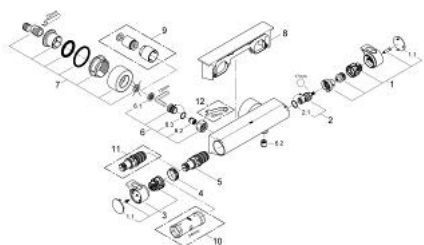

34 469 001 GROHTHERM 2000 ТЕРМОСТАТ ДЛЯ ДУША, DN 15

ОПИСАНИЕ ПРОДУКТА

- настенный монтаж
- 100% GROHE CoolTouch корпус изделия + S-образные эксцентрики
- GROHE StarLight хромированное покрытие поверхности
- GROHE Aqua Paddle эргономичные рукоятки
- рукоятка выбора температуры со стопором при 38°C
- GROHE SafeStop Plus опционно ограничитель температуры на 43°C, включен
- встроенный стопор смешанной воды
- GROHE TurboStat компактный картридж с восковым термоэлементом
- GROHE EcoButton рукоятка регулировки напора с кнопкой для экономии воды и индивидуально устанавливаемым стопором
- Carbodur керамический вентиль 1/2", 180°
- отвод для душа снизу 1/2"
- встроенные обратные клапаны
- грязеулавливающие фильтры
- с защитой от обратного потока
- скрытые S-образные эксцентрики, CoolTouch розетки с уплотнением к стене
- GROHE EasyReach полочка
- съемная для легкой очистки
- хром
- GROHE EcoJoy Технология совершенного потока при уменьшенном расходе воды

34 469 001 GROHTHERM 2000 ТЕРМОСТАТ ДЛЯ ДУША, DN 15

ЗАПАСНЫЕ ЧАСТИ

- 1: Ручка вентиля Aqua Paddle (Order-nr. 47916000)
- 1.1: Заглушка (Order-nr. 4788300M)
- 2: Керамический вентиль 1/2" (Order-nr. 45346000)
- 2.1: O-кольцо Ø18,2 x Ø1,7 (Order-nr. 0392400M)
- 3: Ручка температуры (Order-nr. 47917000)
- 3.1: Заглушка (Order-nr. 4788300M)
- 4: Крепежное кольцо (Order-nr. 47743000)
- 5: Компактный термостатический картридж 1/2" (Order-nr. 47439000)
- 6: Обратный клапан (Order-nr. 47189000)
- 6.1: Грязеулавливающий фильтр (Order-nr. 0726400M)
- 6.2: Обратный клапан (Order-nr. 08565000)
- 6.3: O-кольцо Ø17 x Ø2 (Order-nr. 0305500M)
- 7: S-образный эксцентрик (Order-nr. 12693000)
- 8: GROHE EasyReach полочка (Order-nr. 18608001)
- 9: Набор удлинителей, 30 мм (Order-nr. 46238000)*
- 10: Ключ (Order-nr. 19332000)*
- 11: GROHE TurboStat картридж 1/2" (Order-nr. 47175000)*
- 12: Ключ (Order-nr. 19377000)*