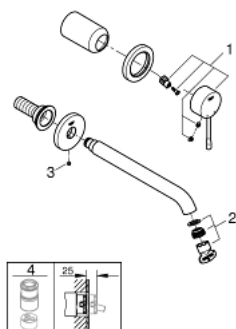

## 19 967 DC1 ESSENCE СМЕСИТЕЛЬ ДЛЯ РАКОВИНЫ НА ДВА ОТВЕРСТИЯ L-SIZE

### ОПИСАНИЕ ПРОДУКТА

- настенный монтаж
- комплект верхней монтажной части для
- 23 571 000
- без встраиваемого механизма
- металлическая розетка
- металлический рычаг
- GROHE StarLight хромированное покрытие поверхности
- GROHE EcoJoy - 5,7 л/мин
- GROHE AquaGuide регулируемый аэратор
- размер по осям 110 мм
- вынос 230 мм