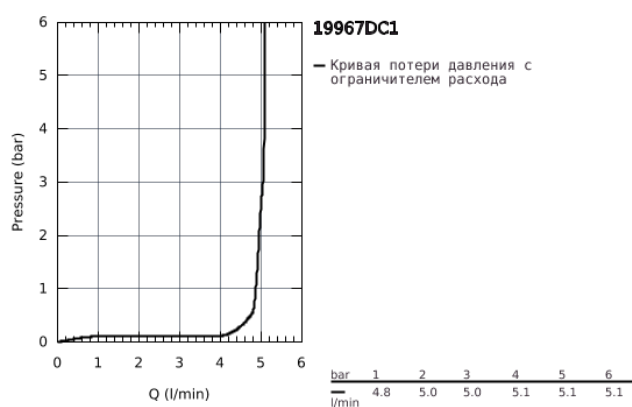

## 19 967 DC1 ESSENCE СМЕСИТЕЛЬ ДЛЯ РАКОВИНЫ НА ДВА ОТВЕРСТИЯ L-SIZE

### ОПИСАНИЕ ПРОДУКТА

- настенный монтаж
- комплект верхней монтажной части для
- 23 571 000
- без встраиваемого механизма
- металлическая розетка
- металлический рычаг
- GROHE StarLight хромированное покрытие поверхности
- GROHE EcoJoy - 5,7 л/мин
- GROHE AquaGuide регулируемый аэратор
- размер по осям 110 мм
- вынос 230 мм