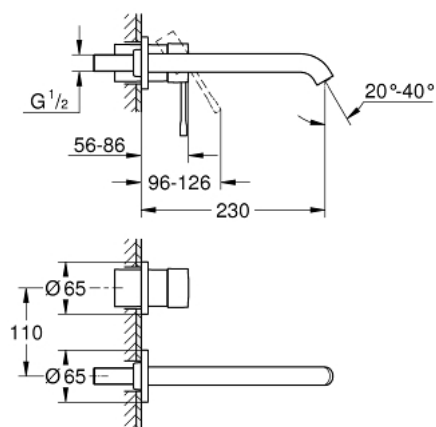

## 19 967 DC1 ESSENCE СМЕСИТЕЛЬ ДЛЯ РАКОВИНЫ НА ДВА ОТВЕРСТИЯ L-SIZE

### ОПИСАНИЕ ПРОДУКТА

- настенный монтаж
- комплект верхней монтажной части для
- 23 571 000
- без встраиваемого механизма
- металлическая розетка
- металлический рычаг
- GROHE StarLight хромированное покрытие поверхности
- GROHE EcoJoy - 5,7 л/мин
- GROHE AquaGuide регулируемый аэратор
- размер по осям 110 мм
- вынос 230 мм