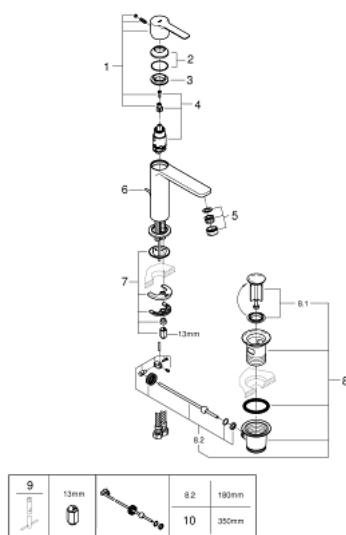

32 114 DC1 LINEARE СМЕСИТЕЛЬ ОДНОРЫЧАЖНЫЙ ДЛЯ РАКОВИНЫ, DN 15 S-SIZE

ОПИСАНИЕ ПРОДУКТА

- монтаж на одно отверстие
- металлический рычаг
- GROHE SilkMove керамический картридж 28 мм
- с ограничителем температуры
- GROHE StarLight хромированное покрытие поверхности
- GROHE EcoJoy SpeedClean аэратор с ограничением расхода воды 5,7 л/мин
- GROHE FastFixation Plus Система монтажа
- рычажный донный клапан 1 1/4"
- гибкая подводка

32 114 DC1 LINEARE СМЕСИТЕЛЬ ОДНОРЫЧАЖНЫЙ ДЛЯ РАКОВИНЫ, DN 15 S-SIZE

ЗАПАСНЫЕ ЧАСТИ

- 1: Рычаг (Order-nr. 46980DC0)
 - 2: Колпак (Order-nr. 46581DC0)
 - 3: Крепежное кольцо (Order-nr. 07419000)
 - 4: Картридж (Order-nr. 46580000)
 - 5: Аэратор (Order-nr. 48159DC0)
 - 6: Тяга (Order-nr. 46739EN0)
 - 7: Обратное резьбовое соединение (Order-nr. 46645000)
 - 8: Сливной гарнитур 1 1/4" (Order-nr. 28910000)
 - 8.1: Пробка (Order-nr. 07182000)
 - 8.2: Эксцентриковая тяга (Order-nr. 07052000)
 - 9: Монтажный ключ (Order-nr. 19017000)*
 - 10: Эксцентриковая тяга (Order-nr. 07341000)*
- * Optional accessories