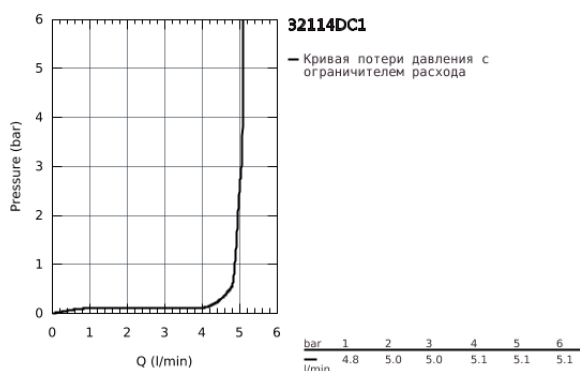

32 114 DC1 LINEARE СМЕСИТЕЛЬ ОДНОРЫЧАЖНЫЙ ДЛЯ РАКОВИНЫ, DN 15 S-SIZE

ОПИСАНИЕ ПРОДУКТА

- монтаж на одно отверстие
- металлический рычаг
- GROHE SilkMove керамический картридж 28 мм
- с ограничителем температуры
- GROHE StarLight хромированное покрытие поверхности
- GROHE EcoJoy SpeedClean аэратор с ограничением расхода воды 5,7 л/мин
- GROHE FastFixation Plus Система монтажа
- рычажный донный клапан 1 1/4"
- гибкая подводка

32 114 DC1 LINEARE СМЕСИТЕЛЬ ОДНОРЫЧАЖНЫЙ ДЛЯ РАКОВИНЫ, DN 15 S-SIZE

ЗАПАСНЫЕ ЧАСТИ

- 1: Рычаг (Order-nr. 46980DC0)
 - 2: Колпак (Order-nr. 46581DC0)
 - 3: Крепежное кольцо (Order-nr. 07419000)
 - 4: Картридж (Order-nr. 46580000)
 - 5: Аэратор (Order-nr. 48159DC0)
 - 6: Тяга (Order-nr. 46739EN0)
 - 7: Обратное резьбовое соединение (Order-nr. 46645000)
 - 8: Сливной гарнитур 1 1/4" (Order-nr. 28910000)
 - 8.1: Пробка (Order-nr. 07182000)
 - 8.2: Эксцентриковая тяга (Order-nr. 07052000)
 - 9: Монтажный ключ (Order-nr. 19017000)*
 - 10: Эксцентриковая тяга (Order-nr. 07341000)*
- * Optional accessories