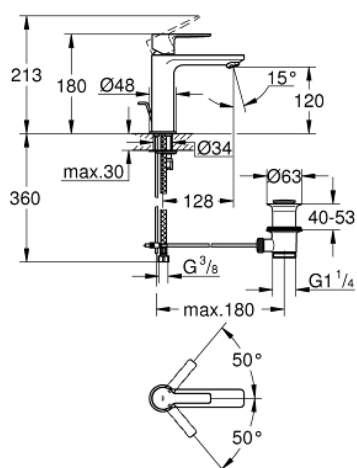

32 114 DC1 LINEARE СМЕСИТЕЛЬ ОДНОРЫЧАЖНЫЙ ДЛЯ РАКОВИНЫ, DN 15 S-SIZE

ОПИСАНИЕ ПРОДУКТА

- монтаж на одно отверстие
- металлический рычаг
- GROHE SilkMove керамический картридж 28 мм
- с ограничителем температуры
- GROHE StarLight хромированное покрытие поверхности
- GROHE EcoJoy SpeedClean аэратор с ограничением расхода воды 5,7 л/мин
- GROHE FastFixation Plus Система монтажа
- рычажный донный клапан 1 1/4"
- гибкая подводка

32 114 DC1 LINEARE СМЕСИТЕЛЬ ОДНОРЫЧАЖНЫЙ ДЛЯ РАКОВИНЫ, DN 15 S-SIZE

ЗАПАСНЫЕ ЧАСТИ

- 1: Рычаг (Order-nr. 46980DC0)
 - 2: Колпак (Order-nr. 46581DC0)
 - 3: Крепежное кольцо (Order-nr. 07419000)
 - 4: Картридж (Order-nr. 46580000)
 - 5: Аэратор (Order-nr. 48159DC0)
 - 6: Тяга (Order-nr. 46739EN0)
 - 7: Обратное резьбовое соединение (Order-nr. 46645000)
 - 8: Сливной гарнитур 1 1/4" (Order-nr. 28910000)
 - 8.1: Пробка (Order-nr. 07182000)
 - 8.2: Эксцентриковая тяга (Order-nr. 07052000)
 - 9: Монтажный ключ (Order-nr. 19017000)*
 - 10: Эксцентриковая тяга (Order-nr. 07341000)*
- * Optional accessories