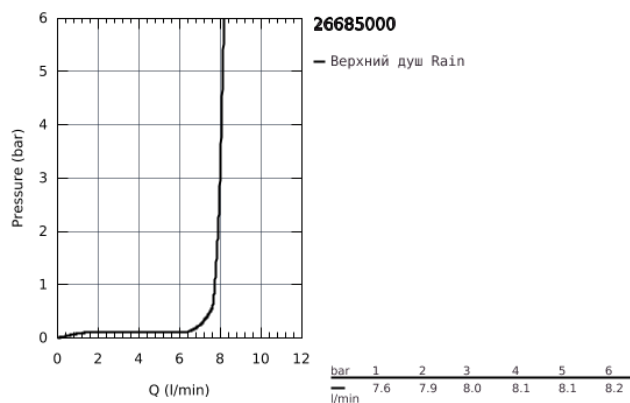

26 685 000 TEMPESTA 250 CUBE ВЕРХНИЙ ДУШ С ОДНИМ РЕЖИМОМ

ОПИСАНИЕ ПРОДУКТА

- Rain
- 250 мм x 250 мм
- тыльная часть верхнего душа белая
- шаровый шарнир с углом поворота $\pm 10^\circ$
- резьбовое соединение 1/2"
- GROHE EcoJoy ограничитель расхода воды 9,5 л/мин
- GROHE DreamSpray превосходный поток воды
- GROHE StarLight хромированное покрытие поверхности
- SpeedClean система против известковых отложений
- внутренний охлаждающий канал для продолжительного срока службы
- может использоваться с проточным водонагревателем
- профессиональная серия

Certificate NF - Classement E01 C1 A1 U3

26 685 000 **TEMPESTA 250 CUBE ВЕРХНИЙ ДУШ С ОДНИМ РЕЖИМОМ**

ЗАПАСНЫЕ ЧАСТИ

1: Уплотнение Ø18,5 x Ø12 x 2 (Order-nr. 0138900M)

2: Сетка (Order-nr. 48007000)