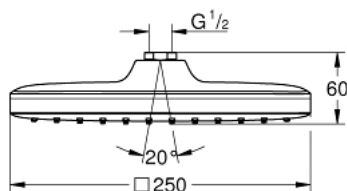

26 685 000 TEMPESTA 250 CUBE ВЕРХНИЙ ДУШ С ОДНИМ РЕЖИМОМ

ОПИСАНИЕ ПРОДУКТА

- Rain
- 250 мм x 250 мм
- тыльная часть верхнего душа белая
- шаровый шарнир с углом поворота $\pm 10^\circ$
- резьбовое соединение 1/2"
- GROHE EcoJoy ограничитель расхода воды 9,5 л/мин
- GROHE DreamSpray превосходный поток воды
- GROHE StarLight хромированное покрытие поверхности
- SpeedClean система против известковых отложений
- внутренний охлаждающий канал для продолжительного срока службы
- может использоваться с проточным водонагревателем
- профессиональная серия

Certificate NF - Classement E01 C1 A1 U3

26 685 000 **TEMPESTA 250 CUBE ВЕРХНИЙ ДУШ С ОДНИМ РЕЖИМОМ**

ЗАПАСНЫЕ ЧАСТИ

1: Уплотнение Ø18,5 x Ø12 x 2 (Order-nr. 0138900M)

2: Сетка (Order-nr. 48007000)