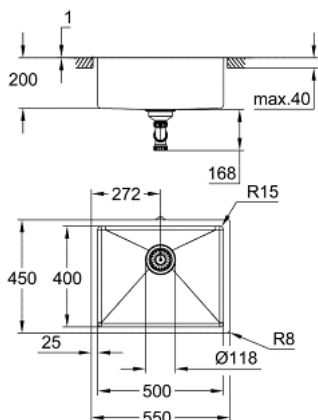

31 574 SD1 K700U МОЙКА ИЗ НЕРЖАВЕЮЩЕЙ СТАЛИ

ОПИСАНИЕ ПРОДУКТА

- модель: K700U 60-S 54,4/44,4 1,0
- типы монтажа: встраиваемый сверху (накладной), в один уровень со столешницей или под столешницу
- материал: нержавеющая сталь AISI 304 (V2A)
- толщина материала: 1 мм
- GROHE StarLight хромированное покрытие поверхности
- покрытие: сатиновое
- GROHE Whisper
- минимальный размер шкафа: 600 мм
- размеры: 550 x 450 мм
- 1 чаша: 500 x 400 x 200 мм
- Внешний радиус: R16 (монтаж под столешницу)/R3 (вровень со столешницей), внутренний радиус чаши: R15
- GROHE FastFixation система быстрого монтажа
- монтажное отверстие (установка под столешницу): 502 x 402 мм (R16)
- монтажное отверстие (установка на столешницу): 535 x 435 мм (R3)
- монтажное отверстие (установка вровень со столешницей): 535 x 435 мм (R3), доп.выемка на верхней поверхности: 551 x 451 (R8) с глубиной 3,5 мм
- корзинчатый вентиль: корзинка Ø 3.5"/90 мм
- аксессуары вкл.: сливной гарнитур, корзинка, монтажный набор
- опция: автоматический сливной клапан с нажимным механизмом(40 986 SD0), приобретаетсз отдельно
- количество крепежных элементов в комплекте (накладной монтаж): 8
- количество крепежных элементов в комплекте (монтаж под столешницу): 8

31 574 SD1 K700U МОЙКА ИЗ НЕРЖАВЕЮЩЕЙ СТАЛИ

ЗАПАСНЫЕ ЧАСТИ

- 1: manual plug (Order-nr. 42589SD1)
- 2: cover element (Order-nr. 42590SD1)
- 3: Siphon (Order-nr. 42616000)