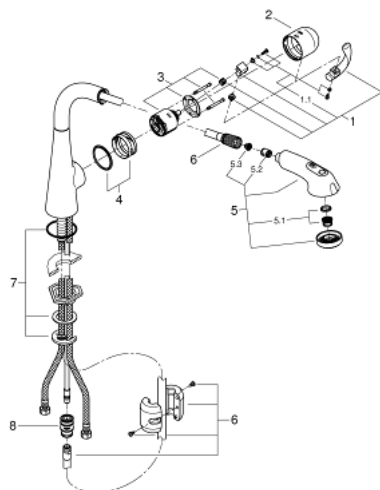

32 553 000 ZEDRA СМЕСИТЕЛЬ ОДНОРЫЧАЖНЫЙ ДЛЯ МОЙКИ, DN 15

ОПИСАНИЕ ПРОДУКТА

- монтаж на одно отверстие
- GROHE StarLight хромированное покрытие поверхности
- GROHE SilkMove керамический картридж Ø 46 мм
- выдвижной излив с переключателем режимов струи
- автоматический переключатель аэратор/SpeedClean душевая струя
- автоматическое возвратное переключение на аэратор после выключения
- регулировка расхода воды
- поворотный трубкообразный излив
- угол поворота 360°
- встроенный обратный клапан
- с защитой от обратного потока
- гибкая подводка
- система быстрого монтажа

32 553 000 ZEDRA СМЕСИТЕЛЬ ОДНОРЫЧАЖНЫЙ ДЛЯ МОЙКИ, DN 15

SPARE PARTS

- 1: Рычаг (Order-nr. 46654000)
- 1.1: Крепежный набор (Order-nr. 46310000)
- 2: Колпак (Order-nr. 46655000)
- 3: Картридж (Order-nr. 46048000)
- 4: Бегунок (Order-nr. 46632V00)
- 5: Выдвижной излив (Order-nr. 46656NC0)
- 5.1: Аэратор (Order-nr. 13952000)
- 5.2: Обратный клапан (Order-nr. 08565000)
- 5.3: Сетка (Order-nr. 0676800M)
- 6: Душевой шланг (Order-nr. 48293000)
- 7: Обратное резьбовое соединение (Order-nr. 46345000)
- 8: Переходник (Order-nr. 46338000)