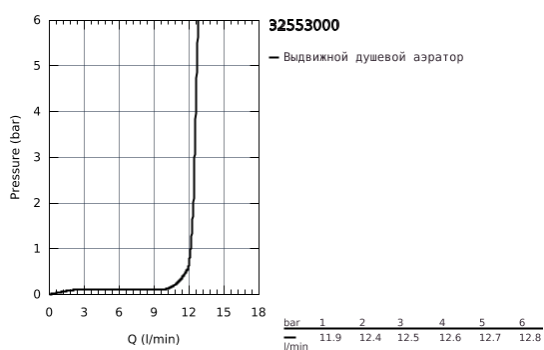

32 553 000 ZEDRA СМЕСИТЕЛЬ ОДНОРЫЧАЖНЫЙ ДЛЯ МОЙКИ, DN 15

ОПИСАНИЕ ПРОДУКТА

- монтаж на одно отверстие
- GROHE StarLight хромированное покрытие поверхности
- GROHE SilkMove керамический картридж Ø 46 мм
- выдвижной излив с переключателем режимов струи
- автоматический переключатель аэратор/SpeedClean душевая струя
- автоматическое возвратное переключение на аэратор после выключения
- регулировка расхода воды
- поворотный трубкообразный излив
- угол поворота 360°
- встроенный обратный клапан
- с защитой от обратного потока
- гибкая подводка
- система быстрого монтажа