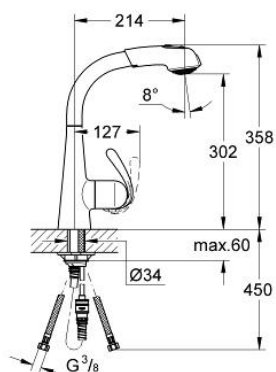

32 553 000 ZEDRA СМЕСИТЕЛЬ ОДНОРЫЧАЖНЫЙ ДЛЯ МОЙКИ, DN 15

ОПИСАНИЕ ПРОДУКТА

- монтаж на одно отверстие
- GROHE StarLight хромированное покрытие поверхности
- GROHE SilkMove керамический картридж Ø 46 мм
- выдвижной излив с переключателем режимов струи
- автоматический переключатель аэратор/SpeedClean душевая струя
- автоматическое возвратное переключение на аэратор после выключения
- регулировка расхода воды
- поворотный трубкообразный излив
- угол поворота 360°
- встроенный обратный клапан
- с защитой от обратного потока
- гибкая подводка
- система быстрого монтажа

32 553 000 ZEDRA СМЕСИТЕЛЬ ОДНОРЫЧАЖНЫЙ ДЛЯ МОЙКИ, DN 15

SPARE PARTS

- 1: Рычаг (Order-nr. 46654000)
- 1.1: Крепежный набор (Order-nr. 46310000)
- 2: Колпак (Order-nr. 46655000)
- 3: Картридж (Order-nr. 46048000)
- 4: Бегунок (Order-nr. 46632V00)
- 5: Выдвижной излив (Order-nr. 46656NC0)
- 5.1: Аэратор (Order-nr. 13952000)
- 5.2: Обратный клапан (Order-nr. 08565000)
- 5.3: Сетка (Order-nr. 0676800M)
- 6: Душевой шланг (Order-nr. 48293000)
- 7: Обратное резьбовое соединение (Order-nr. 46345000)
- 8: Переходник (Order-nr. 46338000)