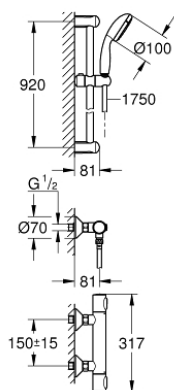

## 34 797 000 GROHTHERM 500 ТЕРМОСТАТ ДЛЯ ДУША, DN 15 С ДУШЕВЫМ ГАРНИТУРОМ

### ОПИСАНИЕ ПРОДУКТА

- в комплект входят:
- Grohtherm 500 Термостат для душа, DN 15 (34 793)
- Tempesta 100 душевой гарнитур, 1 режим струи, штанга 920 мм (27 854)

### ЗАПАСНЫЕ ЧАСТИ

- 1: GRT 500 temperature control handle (Order-nr. 49178000)
  - 2: thermostatic compact cartridge 1/2" (Order-nr. 49175000)
  - 3: headpart (Order-nr. 49174000)
  - 4: Обратный клапан (Order-nr. 08565000)
  - 5: connection nipple (Order-nr. 49179000)
  - 5.1: O-кольцо Ø17 x Ø2 (Order-nr. 0305500M)
  - 5.2: Грязеулавливающий фильтр (Order-nr. 0726400M)
  - 6: S-образный эксцентрик (Order-nr. 12075000)
  - 6.1: Уплотнение (Order-nr. 0138600M)
  - 6.2: Розетка (Order-nr. 0221000M)
  - 7: Держатель душевой штанги (Order-nr. 48098000)
  - 8: Скользящий элемент (Order-nr. 48099000)
  - 9: Сетка (Order-nr. 0700200M)
  - 10: Удлинение 3/4", 20 мм (Order-nr. 0713000M)\*
  - 11: Шайба выравнивания (Order-nr. 48051000)\*
  - 12: Ключ (Order-nr. 19377000)\*
  - 13: Ключ (Order-nr. 49059000)\*
- \* Optional accessories