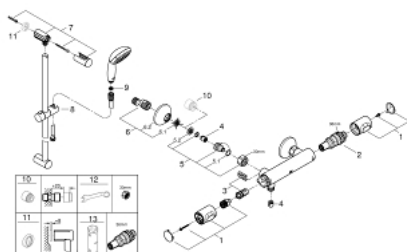

### ОПИСАНИЕ ПРОДУКТА

- в комплект входят:
- Grohtherm 500 Термостат для душа, DN 15 (34 793)
- Tempesta 100 душевой гарнитур, 1 режим струи, штанга 920 мм (27 854)

### ЗАПАСНЫЕ ЧАСТИ

- 1: GRT 500 temperature control handle (Order-nr. 49178000)
  - 2: thermostatic compact cartridge 1/2" (Order-nr. 49175000)
  - 3: headpart (Order-nr. 49174000)
  - 4: Обратный клапан (Order-nr. 08565000)
  - 5: connection nipple (Order-nr. 49179000)
  - 5.1: O-кольцо Ø17 x Ø2 (Order-nr. 0305500M)
  - 5.2: Грязеулавливающий фильтр (Order-nr. 0726400M)
  - 6: S-образный эксцентрик (Order-nr. 12075000)
  - 6.1: Уплотнение (Order-nr. 0138600M)
  - 6.2: Розетка (Order-nr. 0221000M)
  - 7: Держатель душевой штанги (Order-nr. 48098000)
  - 8: Скользящий элемент (Order-nr. 48099000)
  - 9: Сетка (Order-nr. 0700200M)
  - 10: Удлинение 3/4", 20 мм (Order-nr. 0713000M)\*
  - 11: Шайба выравнивания (Order-nr. 48051000)\*
  - 12: Ключ (Order-nr. 19377000)\*
  - 13: Ключ (Order-nr. 49059000)\*
- \* Optional accessories