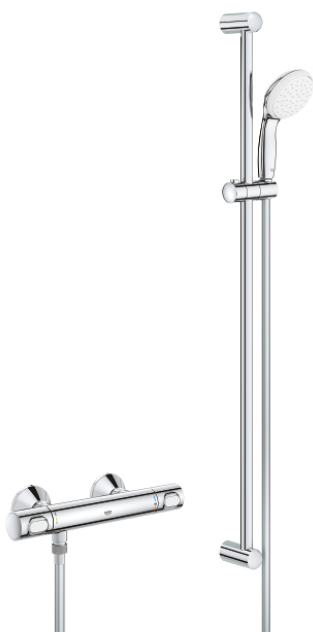

## 34 797 000 GROHTHERM 500 ТЕРМОСТАТ ДЛЯ ДУША, DN 15 С ДУШЕВЫМ ГАРНИТУРОМ

### ОПИСАНИЕ ПРОДУКТА

- в комплект входят:
- Grohtherm 500 Термостат для душа, DN 15 (34 793)
- Tempesta 100 душевой гарнитур, 1 режим струи, штанга 920 мм (27 854)

### ЗАПАСНЫЕ ЧАСТИ

- 1: GRT 500 temperature control handle (Order-nr. 49178000)
  - 2: thermostatic compact cartridge 1/2" (Order-nr. 49175000)
  - 3: headpart (Order-nr. 49174000)
  - 4: Обратный клапан (Order-nr. 08565000)
  - 5: connection nipple (Order-nr. 49179000)
  - 5.1: O-кольцо Ø17 x Ø2 (Order-nr. 0305500M)
  - 5.2: Грязеулавливающий фильтр (Order-nr. 0726400M)
  - 6: S-образный эксцентрик (Order-nr. 12075000)
  - 6.1: Уплотнение (Order-nr. 0138600M)
  - 6.2: Розетка (Order-nr. 0221000M)
  - 7: Держатель душевой штанги (Order-nr. 48098000)
  - 8: Скользящий элемент (Order-nr. 48099000)
  - 9: Сетка (Order-nr. 0700200M)
  - 10: Удлинение 3/4", 20 мм (Order-nr. 0713000M)\*
  - 11: Шайба выравнивания (Order-nr. 48051000)\*
  - 12: Ключ (Order-nr. 19377000)\*
  - 13: Ключ (Order-nr. 49059000)\*
- \* Optional accessories