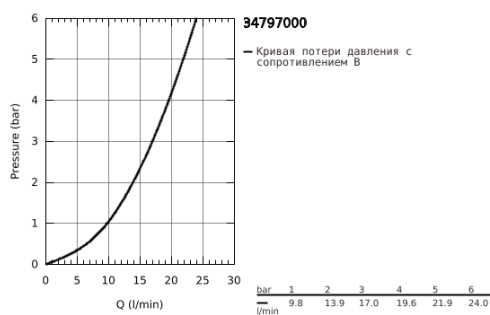

34 797 000 GROHTHERM 500 ТЕРМОСТАТ ДЛЯ ДУША, DN 15 С ДУШЕВЫМ ГАРНИТУРОМ

ОПИСАНИЕ ПРОДУКТА

- в комплект входят:
- Grohtherm 500 Термостат для душа, DN 15 (34 793)
- Tempesta 100 душевой гарнитур, 1 режим струи, штанга 920 мм (27 854)