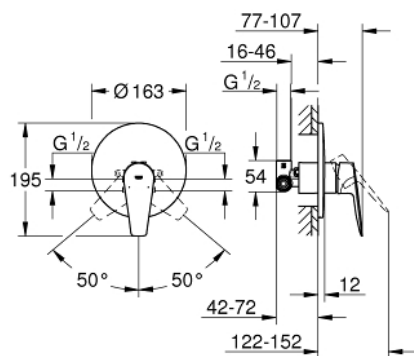

## 29 078 001 BAUEDGE СМЕСИТЕЛЬ ОДНОРЫЧАЖНЫЙ ДЛЯ ДУША, DN 15

### ОПИСАНИЕ ПРОДУКТА

- для скрытого монтажа
- в комплект входят:
- комплект готового монтажа
- металлический рычаг
- корпус встраиваемого смесителя
- GROHE Longlife Керамический картридж 46 мм
- GROHE StarLight хромированное покрытие поверхности
- регулировка расхода воды
- уплотнитель розетки и рычага
- дополнительный ограничитель температуры (46 375 000)
- профессиональная серия