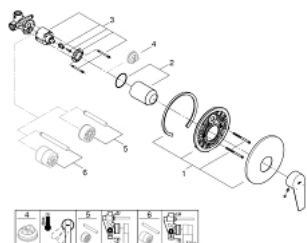

29 078 001 BAUEDGE СМЕСИТЕЛЬ ОДНОРЫЧАЖНЫЙ ДЛЯ ДУША, DN 15

ЗАПАСНЫЕ ЧАСТИ

- 1: Розетка (Order-nr. 46904000)
- 2: Колпак (Order-nr. 09038000)
- 3: Картридж (Order-nr. 46048000)
- 4: Ограничитель температуры (Order-nr. 46375000)*
- 5: Удлинение (Order-nr. 46191000)*
- 6: Удлинение (Order-nr. 46343000)*

* Optional accessories