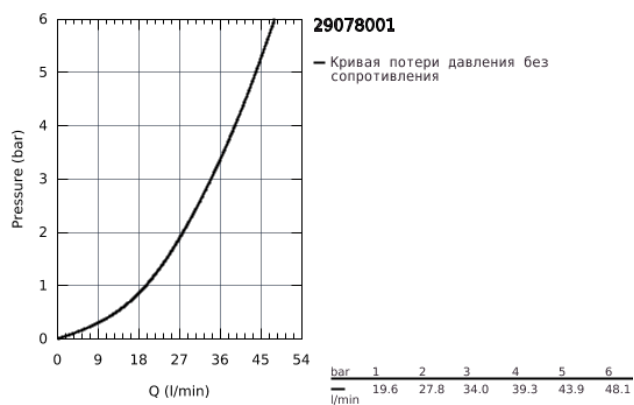

29 078 001 **BAUEDGE СМЕСИТЕЛЬ ОДНОРЫЧАЖНЫЙ ДЛЯ ДУША, DN 15**