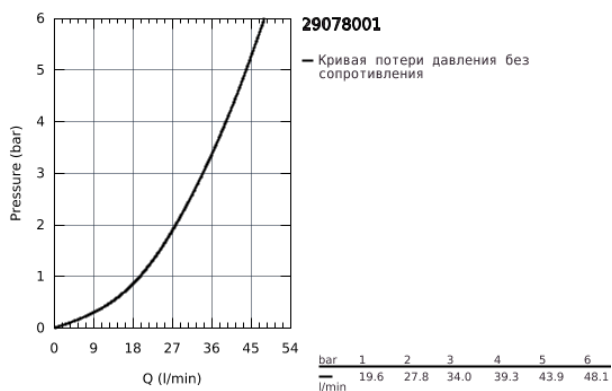

ОПИСАНИЕ ПРОДУКТА

- для скрытого монтажа
- в комплект входят:
- комплект готового монтажа
- металлический рычаг
- корпус встраиваемого смесителя
- GROHE Longlife Керамический картридж 46 мм
- GROHE StarLight хромированное покрытие поверхности
- регулировка расхода воды
- уплотнитель розетки и рычага
- дополнительный ограничитель температуры (46 375 000)
- профессиональная серия