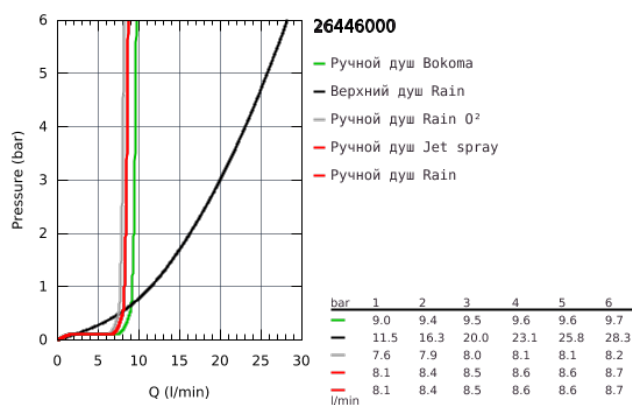

26 446 000 RAINSHOWER SYSTEM SMARTCONTROL MONO 360 COMBI НАБОР ДЛЯ КОМПЛЕКТАЦИИ ДУША С ТЕРМОСТАТОМ, ВНЕШНИЙ/ВСТРОЕННЫЙ МОНТАЖ

ОПИСАНИЕ ПРОДУКТА (2/2)

- * выбор режима при первой установке; заводская установка: GROHE PureRain