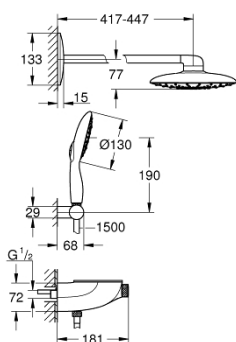

26 446 000 RAINSHOWER SYSTEM SMARTCONTROL MONO 360 COMBI НАБОР ДЛЯ КОМПЛЕКТАЦИИ ДУША С ТЕРМОСТАТОМ, ВНЕШНИЙ/ВСТРОЕННЫЙ МОНТАЖ

ОПИСАНИЕ ПРОДУКТА (1/2)

- в комплект входят:
- SmartControl Термостат для душа, настенный монтаж
- выбор между:
- Rainshower Mono 360 Верхний душ с душевым кронштейном 450 мм, хромированная душевая поверхность
- режимы струи GROHE PureRain/GROHE Rain O2*
- Power&Soul 130 Ручной душ, белая душевая поверхность (27 673 LS0)
- держатель ручного душа (27 055)
- душевой шланг Silverflex 1.500 мм (28 364)
- минимальный расход воды 10 л/мин
- GROHE DreamSpray превосходный поток воды
- GROHE StarLight хромированное покрытие поверхности
- GROHE CoolTouch Полностью исключается вероятность ожога о внешнюю поверхность смесителя
- GROHE TurboStat компактный картридж с восковым термоэлементом
- GROHE EcoJoy Технология совершенного потока при уменьшенном расходе воды
- GROHE SafeStop стопор безопасности при 38°C
- GROHE SafeStop Plus опционно ограничитель температуры на 43°C, включен
- SmartControl нажать для вкл/выкл, повернуть для увеличения напора воды от режима EcoJoy до максимального напора воды
- GROHE EasyReach полочка
- SpeedClean система против известковых отложений
- внутренний охлаждающий канал для продолжительного срока службы
- Twistfree против перекручивания шланга
- требуется встраиваемый блок 26 264 001 и встраиваемый механизм для настенного/скрытого монтажа 26 449 000 – все заказывается отдельно