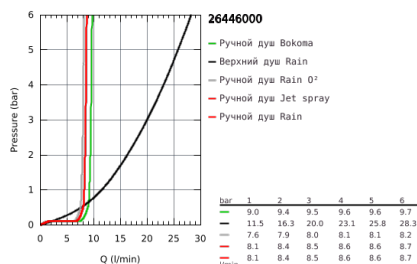

26 446 000 RAINSHOWER SYSTEM SMARTCONTROL MONO 360 COMBI НАБОР ДЛЯ КОМПЛЕКТАЦИИ ДУША С ТЕРМОСТАТОМ, ВНЕШНИЙ/ВСТРОЕННЫЙ МОНТАЖ

ОПИСАНИЕ ПРОДУКТА (1/2)

- в комплект входят:
- SmartControl Термостат для душа, настенный монтаж
- выбор между:
- Rainshower Mono 360 Верхний душ с душевым кронштейном 450 мм, хромированная душевая поверхность
- режимы струи GROHE PureRain/GROHE Rain O2*
- Power&Soul 130 Ручной душ, белая душевая поверхность (27 673 LS0)
- держатель ручного душа (27 055)
- душевой шланг Silverflex 1.500 мм (28 364)
- минимальный расход воды 10 л/мин
- GROHE DreamSpray превосходный поток воды
- GROHE StarLight хромированное покрытие поверхности
- GROHE CoolTouch Полностью исключается вероятность ожога о внешнюю поверхность смесителя
- GROHE TurboStat компактный картридж с восковым термоэлементом
- GROHE EcoJoy Технология совершенного потока при уменьшенном расходе воды
- GROHE SafeStop стопор безопасности при 38°C
- GROHE SafeStop Plus опционно ограничитель температуры на 43°C, включен
- SmartControl нажать для вкл/выкл, повернуть для увеличения напора воды от режима EcoJoy до максимального напора воды
- GROHE EasyReach полочка
- SpeedClean система против известковых отложений
- внутренний охлаждающий канал для продолжительного срока службы
- Twistfree против перекручивания шланга
- требуется встраиваемый блок 26 264 001 и встраиваемый механизм для настенного/скрытого монтажа 26 449 000 – все заказывается отдельно