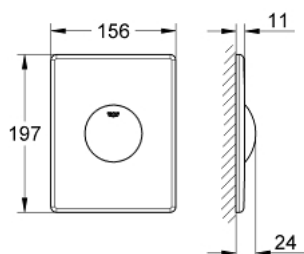

38 573 SH0 SKATE НАКЛАДНАЯ ПАНЕЛЬ

ОПИСАНИЕ ПРОДУКТА

- для 1 объема смыва
- для пневматического сливного клапана
- для вертикального и горизонтального монтажа
- 156 x 197 мм
- из ABS
- GROHE EcoJoy Технология совершенного потока при уменьшенном расходе воды

38 573 SH0 SKATE НАКЛАДНАЯ ПАНЕЛЬ

ЗАПАСНЫЕ ЧАСТИ

1: Винт (Order-nr. 6636200M)

2: Крепежная рама (Order-nr. 43207000)

3: Крепежный набор (Order-nr. 4308500M)*

4: Крепежный набор (Order-nr. 4215800M)*

* Optional accessories