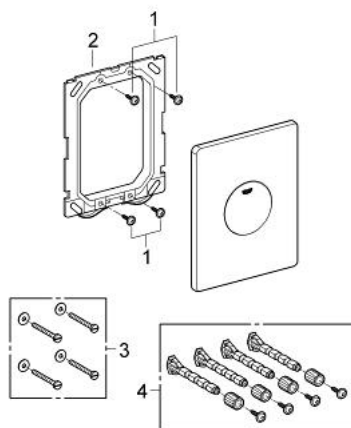

38 573 SH0 SKATE НАКЛАДНАЯ ПАНЕЛЬ

ОПИСАНИЕ ПРОДУКТА

- для 1 объема смыва
- для пневматического сливного клапана
- для вертикального и горизонтального монтажа
- 156 x 197 мм
- из ABS
- GROHE EcoJoy Технология совершенного потока при уменьшенном расходе воды

38 573 SH0 SKATE НАКЛАДНАЯ ПАНЕЛЬ

ЗАПАСНЫЕ ЧАСТИ

1: Винт (Order-nr. 6636200M)

2: Крепежная рама (Order-nr. 43207000)

3: Крепежный набор (Order-nr. 4308500M)*

4: Крепежный набор (Order-nr. 4215800M)*

* Optional accessories