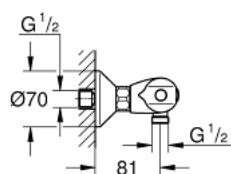

34 550 000 GROHTHERM 1000 ТЕРМОСТАТ ДЛЯ ДУША, DN 15

ОПИСАНИЕ ПРОДУКТА

- настенный монтаж
- GROHE CoolTouch безопасный корпус
- GROHE StarLight хромированное покрытие поверхности
- GROHE MetalGrip эргономичная металлическая рукоятка
- GROHE SafeStop стопор безопасности при 38°C
- GROHE SafeStop Plus опционно ограничитель температуры на 43°C, включен
- GROHE TurboStat компактный картридж с восковым термоэлементом
- встроенный стопор смешанной воды
- GROHE EcoButton рукоятка регулировки напора с кнопкой для экономии воды и индивидуально устанавливаемым стопором
- керамический вентиль 1/2", 180°
- отвод для душа снизу 1/2"
- встроенные обратные клапаны
- грязеулавливающие фильтры
- с защитой от обратного потока
- GROHE FastFixation S-образные эксцентрики
- металлическая розетка
- GROHE EcoJoy Технология совершенного потока при уменьшенном расходе воды

34 550 000 GROHTHERM 1000 ТЕРМОСТАТ ДЛЯ ДУША, DN 15

ЗАПАСНЫЕ ЧАСТИ

- 1: Отсекающая ручка (Order-nr. 47972000)
- 1.1: Заглушка (Order-nr. 4797400M)
- 2: Керамический вентиль 1/2" (Order-nr. 45346000)
- 2.1: O-кольцо Ø18,2 x Ø1,7 (Order-nr. 0392400M)
- 3: Ручка температуры (Order-nr. 47973000)
- 3.1: Заглушка (Order-nr. 4797400M)
- 4: Крепежное кольцо (Order-nr. 47743000)
- 5: Компактный термостатический картридж 1/2" (Order-nr. 47439000)
- 6: Седло термоэлемента (Order-nr. 47975000)
- 7: Обратный клапан (Order-nr. 47979000)
- 7.1: Обратный клапан (Order-nr. 0654400M)
- 7.2: Крепежный набор (Order-nr. 48003000)
- 8: S-образный эксцентрик (Order-nr. 12075000)
- 8.1: Уплотнение (Order-nr. 0138600M)
- 8.2: Розетка (Order-nr. 0221000M)
- 9: Обратный клапан (Order-nr. 08565000)
- 10: Удлинение 3/4", 20 мм (Order-nr. 0713000M)*
- 11: Ключ (Order-nr. 19377000)*
- 12: Ключ (Order-nr. 19332000)*
- 13: GROHE TurboStat картридж 1/2" (Order-nr. 47175000)*