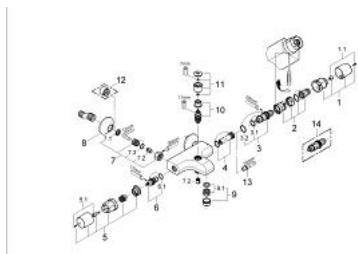

34 550 000 GROHTHERM 1000 ТЕРМОСТАТ ДЛЯ ДУША, DN 15

ОПИСАНИЕ ПРОДУКТА

- настенный монтаж
- GROHE CoolTouch безопасный корпус
- GROHE StarLight хромированное покрытие поверхности
- GROHE MetalGrip эргономичная металлическая рукоятка
- GROHE SafeStop стопор безопасности при 38°C
- GROHE SafeStop Plus опционно ограничитель температуры на 43°C, включен
- GROHE TurboStat компактный картридж с восковым термоэлементом
- встроенный стопор смешанной воды
- GROHE EcoButton рукоятка регулировки напора с кнопкой для экономии воды и индивидуально устанавливаемым стопором
- керамический вентиль 1/2", 180°
- отвод для душа снизу 1/2"
- встроенные обратные клапаны
- грязеулавливающие фильтры
- с защитой от обратного потока
- GROHE FastFixation S-образные эксцентрики
- металлическая розетка
- GROHE EcoJoy Технология совершенного потока при уменьшенном расходе воды

34 550 000 GROHTHERM 1000 ТЕРМОСТАТ ДЛЯ ДУША, DN 15

ЗАПАСНЫЕ ЧАСТИ

- 1: Отсекающая ручка (Order-nr. 47972000)
- 1.1: Заглушка (Order-nr. 4797400M)
- 2: Керамический вентиль 1/2" (Order-nr. 45346000)
- 2.1: O-кольцо Ø18,2 x Ø1,7 (Order-nr. 0392400M)
- 3: Ручка температуры (Order-nr. 47973000)
- 3.1: Заглушка (Order-nr. 4797400M)
- 4: Крепежное кольцо (Order-nr. 47743000)
- 5: Компактный термостатический картридж 1/2" (Order-nr. 47439000)
- 6: Седло термоэлемента (Order-nr. 47975000)
- 7: Обратный клапан (Order-nr. 47979000)
- 7.1: Обратный клапан (Order-nr. 0654400M)
- 7.2: Крепежный набор (Order-nr. 48003000)
- 8: S-образный эксцентрик (Order-nr. 12075000)
- 8.1: Уплотнение (Order-nr. 0138600M)
- 8.2: Розетка (Order-nr. 0221000M)
- 9: Обратный клапан (Order-nr. 08565000)
- 10: Удлинение 3/4", 20 мм (Order-nr. 0713000M)*
- 11: Ключ (Order-nr. 19377000)*
- 12: Ключ (Order-nr. 19332000)*
- 13: GROHE TurboStat картридж 1/2" (Order-nr. 47175000)*