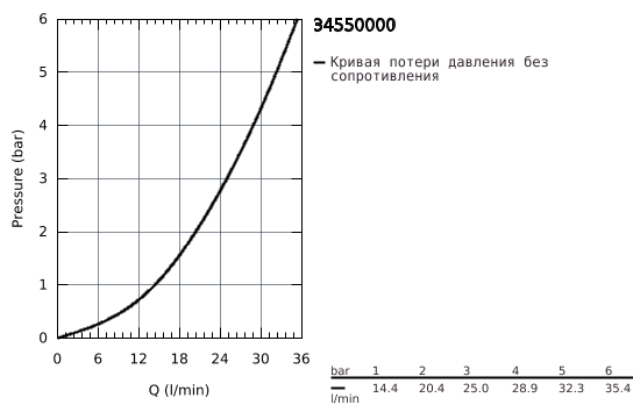

34 550 000 GROHTHERM 1000 ТЕРМОСТАТ ДЛЯ ДУША, DN 15

ОПИСАНИЕ ПРОДУКТА

- настенный монтаж
- GROHE CoolTouch безопасный корпус
- GROHE StarLight хромированное покрытие поверхности
- GROHE MetalGrip эргономичная металлическая рукоятка
- GROHE SafeStop стопор безопасности при 38°C
- GROHE SafeStop Plus опционно ограничитель температуры на 43°C, включен
- GROHE TurboStat компактный картридж с восковым термоэлементом
- встроенный стопор смешанной воды
- GROHE EcoButton рукоятка регулировки напора с кнопкой для экономии воды и индивидуально устанавливаемым стопором
- керамический вентиль 1/2", 180°
- отвод для душа снизу 1/2"
- встроенные обратные клапаны
- грязеулавливающие фильтры
- с защитой от обратного потока
- GROHE FastFixation S-образные эксцентрики
- металлическая розетка
- GROHE EcoJoy Технология совершенного потока при уменьшенном расходе воды