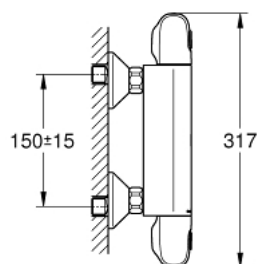

34 550 000 GROHTHERM 1000 ТЕРМОСТАТ ДЛЯ ДУША, DN 15

ОПИСАНИЕ ПРОДУКТА

- настенный монтаж
- GROHE CoolTouch безопасный корпус
- GROHE StarLight хромированное покрытие поверхности
- GROHE MetalGrip эргономичная металлическая рукоятка
- GROHE SafeStop стопор безопасности при 38°C
- GROHE SafeStop Plus опционно ограничитель температуры на 43°C, включен
- GROHE TurboStat компактный картридж с восковым термоэлементом
- встроенный стопор смешанной воды
- GROHE EcoButton рукоятка регулировки напора с кнопкой для экономии воды и индивидуально устанавливаемым стопором
- керамический вентиль 1/2", 180°
- отвод для душа снизу 1/2"
- встроенные обратные клапаны
- грязеулавливающие фильтры
- с защитой от обратного потока
- GROHE FastFixation S-образные эксцентрики
- металлическая розетка
- GROHE EcoJoy Технология совершенного потока при уменьшенном расходе воды

34 550 000 GROHTHERM 1000 ТЕРМОСТАТ ДЛЯ ДУША, DN 15

ЗАПАСНЫЕ ЧАСТИ

- 1: Отсекающая ручка (Order-nr. 47972000)
- 1.1: Заглушка (Order-nr. 4797400M)
- 2: Керамический вентиль 1/2" (Order-nr. 45346000)
- 2.1: O-кольцо Ø18,2 x Ø1,7 (Order-nr. 0392400M)
- 3: Ручка температуры (Order-nr. 47973000)
- 3.1: Заглушка (Order-nr. 4797400M)
- 4: Крепежное кольцо (Order-nr. 47743000)
- 5: Компактный термостатический картридж 1/2" (Order-nr. 47439000)
- 6: Седло термоэлемента (Order-nr. 47975000)
- 7: Обратный клапан (Order-nr. 47979000)
- 7.1: Обратный клапан (Order-nr. 0654400M)
- 7.2: Крепежный набор (Order-nr. 48003000)
- 8: S-образный эксцентрик (Order-nr. 12075000)
- 8.1: Уплотнение (Order-nr. 0138600M)
- 8.2: Розетка (Order-nr. 0221000M)
- 9: Обратный клапан (Order-nr. 08565000)
- 10: Удлинение 3/4", 20 мм (Order-nr. 0713000M)*
- 11: Ключ (Order-nr. 19377000)*
- 12: Ключ (Order-nr. 19332000)*
- 13: GROHE TurboStat картридж 1/2" (Order-nr. 47175000)*