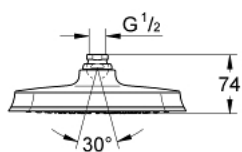

### ОПИСАНИЕ ПРОДУКТА

- Rain
- 221 x 221 мм
- металл
- с шаровым шарниром
- угол поворота  $\pm 15^\circ$
- резьбовое соединение 1/2"
- GROHE DreamSpray превосходный поток воды
- GROHE StarLight хромированное покрытие поверхности
- SpeedClean система против известковых отложений
- может использоваться с проточным водонагревателем
- минимальное давление 1,0 бар