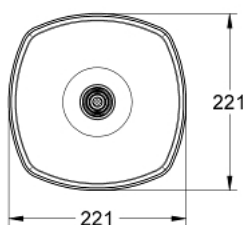

### ОПИСАНИЕ ПРОДУКТА

- Rain
- 221 x 221 мм
- металл
- с шаровым шарниром
- угол поворота  $\pm 15^\circ$
- резьбовое соединение 1/2"
- GROHE DreamSpray превосходный поток воды
- GROHE StarLight хромированное покрытие поверхности
- SpeedClean система против известковых отложений
- может использоваться с проточным водонагревателем
- минимальное давление 1,0 бар