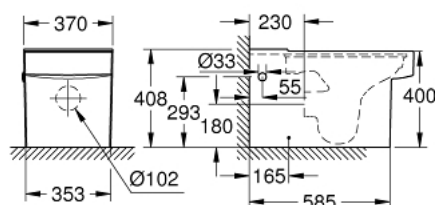

39 484 00H КЕРАМИКА СУБЕ УНИТАЗ НАПОЛЬНЫЙ ДЛЯ КОМБИНАЦИИ С БАЧКОМ НАРУЖНОГО МОНТАЖА

ОПИСАНИЕ ПРОДУКТА

- для комплектации с бачком
- универсальный выпуск
- безободковый
- объем смыва 3/4.5 л
- с креплением
- бачок заказывается дополнительно
- санитарная керамика
- полностью скрытые невидимые крепления
- Износостойкое покрытие PureGuard и анти-бактериальное глазирование
- для сиденья с крышкой для унитаза 39 488 000 (с механизмом плавного закрытия)

39 484 00H КЕРАМИКА СУБЕ УНИТАЗ НАПОЛЬНЫЙ ДЛЯ КОМБИНАЦИИ С БАЧКОМ НАРУЖНОГО МОНТАЖА

ЗАПАСНЫЕ ЧАСТИ

1: Комплект крепежа (Order-nr. 49516000)

2: Пробка (Order-nr. 49541000)