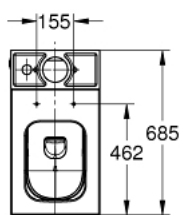

39 484 00H КЕРАМИКА СУБЕ УНИТАЗ НАПОЛЬНЫЙ ДЛЯ КОМБИНАЦИИ С БАЧКОМ НАРУЖНОГО МОНТАЖА

ОПИСАНИЕ ПРОДУКТА

- для комплектации с бачком
- универсальный выпуск
- безободковый
- объем смыва 3/4.5 л
- с креплением
- бачок заказывается дополнительно
- санитарная керамика
- полностью скрытые невидимые крепления
- Износостойкое покрытие PureGuard и анти-бактериальное глазирование
- для сиденья с крышкой для унитаза 39 488 000 (с механизмом плавного закрытия)