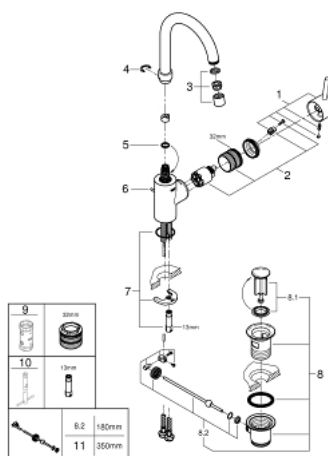

32 629 002 CONCEPTO СМЕСИТЕЛЬ ОДНОРЫЧАЖНЫЙ ДЛЯ РАКОВИНЫ, DN 15 L-SIZE

ОПИСАНИЕ ПРОДУКТА

- монтаж на одно отверстие
- металлический рычаг
- скрытое крепление рычага
- GROHE SilkMove керамический картридж 35 мм
- регулировка расхода воды
- GROHE StarLight хромированное покрытие поверхности
- GROHE Zero Изолированный водоток - вода не контактирует с металлами корпуса смесителя
- GROHE FastFixation быстрая монтажная система
- аэратор
- поворотный трубкообразный излив
- с ограничителем поворота
- рычажный донный клапан 1 1/4"
- гибкая подводка
- дополнительный ограничитель температуры (46 375 000)
- минимальное давление 1,0 бар

32 629 002 **CONCETTO СМЕСИТЕЛЬ ОДНОРЫЧАЖНЫЙ ДЛЯ РАКОВИНЫ, DN 15 L-SIZE**

ЗАПАСНЫЕ ЧАСТИ

- 1: Рычаг (Order-nr. 46754000)
 - 2: Картридж (Order-nr. 46374000)
 - 3: Аэратор (Order-nr. 48418000)
 - 4: Страховочное кольцо (Order-nr. 48420000)
 - 5: O-кольцо Ø13,5 x Ø2,75 (Order-nr. 0128500M)
 - 6: Тяга (Order-nr. 46739000)
 - 7: Обратное резьбовое соединение (Order-nr. 46671000)
 - 8: Сливной гарнитур 1 1/4" (Order-nr. 28910000)
 - 8.1: Пробка (Order-nr. 07182000)
 - 8.2: Эксцентриковая тяга (Order-nr. 07052000)
 - 9: Ключ (Order-nr. 19332000)*
 - 10: Монтажный ключ (Order-nr. 19017000)*
 - 11: Эксцентриковая тяга (Order-nr. 07341000)*
- * Optional accessories