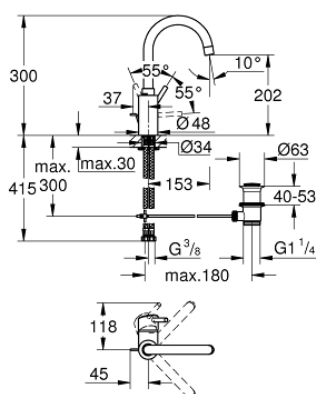

32 629 002 CONCEPTO СМЕСИТЕЛЬ ОДНОРЫЧАЖНЫЙ ДЛЯ РАКОВИНЫ, DN 15 L-SIZE

ОПИСАНИЕ ПРОДУКТА

- монтаж на одно отверстие
- металлический рычаг
- скрытое крепление рычага
- GROHE SilkMove керамический картридж 35 мм
- регулировка расхода воды
- GROHE StarLight хромированное покрытие поверхности
- GROHE Zero Изолированный водоток - вода не контактирует с металлами корпуса смесителя
- GROHE FastFixation быстрая монтажная система
- аэратор
- поворотный трубкообразный излив
- с ограничителем поворота
- рычажный донный клапан 1 1/4"
- гибкая подводка
- дополнительный ограничитель температуры (46 375 000)
- минимальное давление 1,0 бар

32 629 002 **CONCETTO СМЕСИТЕЛЬ ОДНОРЫЧАЖНЫЙ ДЛЯ РАКОВИНЫ, DN 15 L-SIZE**

ЗАПАСНЫЕ ЧАСТИ

- 1: Рычаг (Order-nr. 46754000)
 - 2: Картридж (Order-nr. 46374000)
 - 3: Аэратор (Order-nr. 48418000)
 - 4: Страховочное кольцо (Order-nr. 48420000)
 - 5: O-кольцо Ø13,5 x Ø2,75 (Order-nr. 0128500M)
 - 6: Тяга (Order-nr. 46739000)
 - 7: Обратное резьбовое соединение (Order-nr. 46671000)
 - 8: Сливной гарнитур 1 1/4" (Order-nr. 28910000)
 - 8.1: Пробка (Order-nr. 07182000)
 - 8.2: Эксцентриковая тяга (Order-nr. 07052000)
 - 9: Ключ (Order-nr. 19332000)*
 - 10: Монтажный ключ (Order-nr. 19017000)*
 - 11: Эксцентриковая тяга (Order-nr. 07341000)*
- * Optional accessories