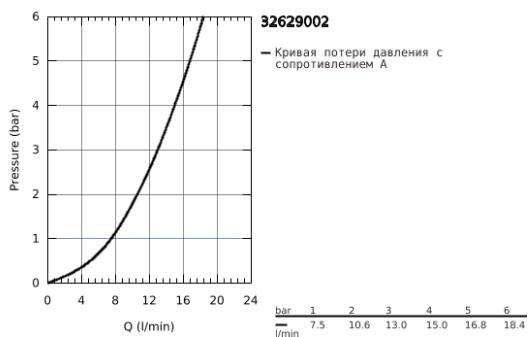

32 629 002 CONCEPTO СМЕСИТЕЛЬ ОДНОРЫЧАЖНЫЙ ДЛЯ РАКОВИНЫ, DN 15 L-SIZE

ОПИСАНИЕ ПРОДУКТА

- монтаж на одно отверстие
- металлический рычаг
- скрытое крепление рычага
- GROHE SilkMove керамический картридж 35 мм
- регулировка расхода воды
- GROHE StarLight хромированное покрытие поверхности
- GROHE Zero Изолированный водоток - вода не контактирует с металлами корпуса смесителя
- GROHE FastFixation быстрая монтажная система
- аэратор
- поворотный трубкообразный излив
- с ограничителем поворота
- рычажный донный клапан 1 1/4"
- гибкая подводка
- дополнительный ограничитель температуры (46 375 000)
- минимальное давление 1,0 бар

32 629 002 **CONCETTO СМЕСИТЕЛЬ ОДНОРЫЧАЖНЫЙ ДЛЯ РАКОВИНЫ, DN 15 L-SIZE**

ЗАПАСНЫЕ ЧАСТИ

- 1: Рычаг (Order-nr. 46754000)
 - 2: Картридж (Order-nr. 46374000)
 - 3: Аэратор (Order-nr. 48418000)
 - 4: Страховочное кольцо (Order-nr. 48420000)
 - 5: O-кольцо Ø13,5 x Ø2,75 (Order-nr. 0128500M)
 - 6: Тяга (Order-nr. 46739000)
 - 7: Обратное резьбовое соединение (Order-nr. 46671000)
 - 8: Сливной гарнитур 1 1/4" (Order-nr. 28910000)
 - 8.1: Пробка (Order-nr. 07182000)
 - 8.2: Эксцентриковая тяга (Order-nr. 07052000)
 - 9: Ключ (Order-nr. 19332000)*
 - 10: Монтажный ключ (Order-nr. 19017000)*
 - 11: Эксцентриковая тяга (Order-nr. 07341000)*
- * Optional accessories