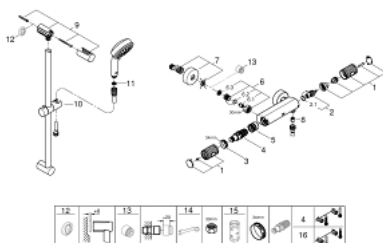

34 783 000 GROHTHERM 1000 PERFORMANCE ТЕРМОСТАТ ДЛЯ ДУША, DN 15 С ДУШЕВЫМ ГАРНИТУРОМ

ОПИСАНИЕ ПРОДУКТА

- в комплект входят:
- Grotherm 1000 Performance Термостат для душа 1/2" (34 776 000)
- Tempesta Cosmopolitan 100 душевой гарнитур, 2 режима струи, 600 мм (27 578 002)
- GROHE EcoJoy опционно ограничитель расхода воды 5.7 л/мин, включен

34 783 000 GROHTHERM 1000 PERFORMANCE ТЕРМОСТАТ ДЛЯ ДУША, DN 15 С ДУШЕВЫМ ГАРНИТУРОМ

ЗАПАСНЫЕ ЧАСТИ

- 1: Отсекающая ручка (Order-nr. 49160000)
 - 2: Керамический вентиль 1/2" (Order-nr. 45346000)
 - 2.1: O-кольцо Ø18,2 x Ø1,7 (Order-nr. 0392400M)
 - 3: Крепежное кольцо (Order-nr. 47743000)
 - 4: Компактный термостатический картридж 1/2" (Order-nr. 47439000)
 - 5: Седло термоэлемента (Order-nr. 47975000)
 - 6: Обратный клапан (Order-nr. 47189000)
 - 6.1: Грязеулавливающий фильтр (Order-nr. 0726400M)
 - 6.2: Обратный клапан (Order-nr. 08565000)
 - 6.3: O-кольцо Ø17 x Ø2 (Order-nr. 0305500M)
 - 7: S-образный эксцентрик (Order-nr. 12662000)
 - 8: Обратный клапан (Order-nr. 08565000)
 - 9: Держатель душевой штанги (Order-nr. 48095000)
 - 10: Скользящий элемент (Order-nr. 12140000)
 - 11: Сетка (Order-nr. 0700200M)
 - 12: Шайба выравнивания (Order-nr. 48051000)*
 - 13: Удлинение 3/4", 20 мм (Order-nr. 0713000M)*
 - 14: Ключ (Order-nr. 19377000)*
 - 15: Ключ (Order-nr. 19332000)*
 - 16: GROHE TurboStat картридж 1/2" (Order-nr. 47175000)*
- * Optional accessories