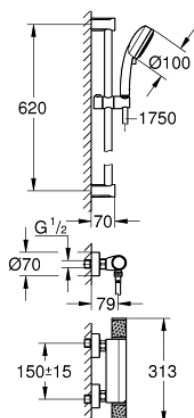

34 783 000 GROHTHERM 1000 PERFORMANCE ТЕРМОСТАТ ДЛЯ ДУША, DN 15 С ДУШЕВЫМ ГАРНИТУРОМ

ОПИСАНИЕ ПРОДУКТА

- в комплект входят:
- Grotherm 1000 Performance Термостат для душа 1/2" (34 776 000)
- Tempesta Cosmopolitan 100 душевой гарнитур, 2 режима струи, 600 мм (27 578 002)
- GROHE EcoJoy опционно ограничитель расхода воды 5.7 л/мин, включен

34 783 000 GROHTHERM 1000 PERFORMANCE ТЕРМОСТАТ ДЛЯ ДУША, DN 15 С ДУШЕВЫМ ГАРНИТУРОМ

ЗАПАСНЫЕ ЧАСТИ

- 1: Отсекающая ручка (Order-nr. 49160000)
 - 2: Керамический вентиль 1/2" (Order-nr. 45346000)
 - 2.1: O-кольцо Ø18,2 x Ø1,7 (Order-nr. 0392400M)
 - 3: Крепежное кольцо (Order-nr. 47743000)
 - 4: Компактный термостатический картридж 1/2" (Order-nr. 47439000)
 - 5: Седло термоэлемента (Order-nr. 47975000)
 - 6: Обратный клапан (Order-nr. 47189000)
 - 6.1: Грязеулавливающий фильтр (Order-nr. 0726400M)
 - 6.2: Обратный клапан (Order-nr. 08565000)
 - 6.3: O-кольцо Ø17 x Ø2 (Order-nr. 0305500M)
 - 7: S-образный эксцентрик (Order-nr. 12662000)
 - 8: Обратный клапан (Order-nr. 08565000)
 - 9: Держатель душевой штанги (Order-nr. 48095000)
 - 10: Скользящий элемент (Order-nr. 12140000)
 - 11: Сетка (Order-nr. 0700200M)
 - 12: Шайба выравнивания (Order-nr. 48051000)*
 - 13: Удлинение 3/4", 20 мм (Order-nr. 0713000M)*
 - 14: Ключ (Order-nr. 19377000)*
 - 15: Ключ (Order-nr. 19332000)*
 - 16: GROHE TurboStat картридж 1/2" (Order-nr. 47175000)*
- * Optional accessories