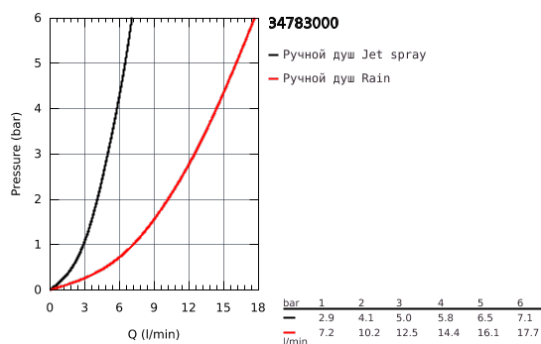

34 783 000 GROHTHERM 1000 PERFORMANCE ТЕРМОСТАТ ДЛЯ ДУША, DN 15 С ДУШЕВЫМ ГАРНИТУРОМ

ОПИСАНИЕ ПРОДУКТА

- в комплект входят:
- Grotherm 1000 Performance Термостат для душа 1/2" (34 776 000)
- Tempesta Cosmopolitan 100 душевой гарнитур, 2 режима струи, 600 мм (27 578 002)
- GROHE EcoJoy опционно ограничитель расхода воды 5.7 л/мин, включен