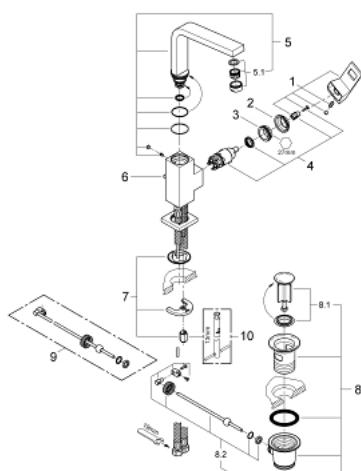

## 23 135 000 EUROCUBE СМЕСИТЕЛЬ ОДНОРЫЧАЖНЫЙ ДЛЯ РАКОВИНЫ, DN 15 L-SIZE

### ОПИСАНИЕ ПРОДУКТА

- монтаж на одно отверстие
- GROHE SilkMove керамический картридж 28 мм
- металлический рычаг
- ограничитель температуры
- GROHE StarLight хромированное покрытие поверхности
- GROHE FastFixation Plus Система монтажа
- аэратор
- поворотный трубообразный излив с ограничителем поворота
- рычажный донный клапан 1 1/4"
- гибкая подводка

### ЗАПАСНЫЕ ЧАСТИ

- 1: Рычаг (Order-nr. 46788000)
  - 2: Колпак (Order-nr. 46581000)
  - 3: Крепежное кольцо (Order-nr. 07419000)
  - 4: Картридж (Order-nr. 46580000)
  - 5: Трубнообразный излив (Order-nr. 13322000)
  - 5.1: Аэратор (Order-nr. 13929000)
  - 6: Тяга (Order-nr. 46787000)
  - 7: Обратное резьбовое соединение (Order-nr. 46645000)
  - 8: Сливной гарнитур 1 1/4" (Order-nr. 28910000)
  - 8.1: Пробка (Order-nr. 07182000)
  - 8.2: Эксцентриковая тяга (Order-nr. 07052000)
  - 9: Эксцентриковая тяга (Order-nr. 07341000)\*
  - 10: Монтажный ключ (Order-nr. 19017000)\*
- \* Optional accessories