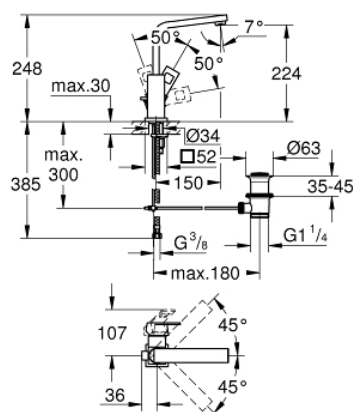

## 23 135 000 EUROCUBE СМЕСИТЕЛЬ ОДНОРЫЧАЖНЫЙ ДЛЯ РАКОВИНЫ, DN 15 L-SIZE

### ОПИСАНИЕ ПРОДУКТА

- монтаж на одно отверстие
- GROHE SilkMove керамический картридж 28 мм
- металлический рычаг
- ограничитель температуры
- GROHE StarLight хромированное покрытие поверхности
- GROHE FastFixation Plus Система монтажа
- аэратор
- поворотный трубообразный излив с ограничителем поворота
- рычажный донный клапан 1 1/4"
- гибкая подводка

### ЗАПАСНЫЕ ЧАСТИ

- 1: Рычаг (Order-nr. 46788000)
  - 2: Колпак (Order-nr. 46581000)
  - 3: Крепежное кольцо (Order-nr. 07419000)
  - 4: Картридж (Order-nr. 46580000)
  - 5: Трубнообразный излив (Order-nr. 13322000)
  - 5.1: Аэратор (Order-nr. 13929000)
  - 6: Тяга (Order-nr. 46787000)
  - 7: Обратное резьбовое соединение (Order-nr. 46645000)
  - 8: Сливной гарнитур 1 1/4" (Order-nr. 28910000)
  - 8.1: Пробка (Order-nr. 07182000)
  - 8.2: Эксцентриковая тяга (Order-nr. 07052000)
  - 9: Эксцентриковая тяга (Order-nr. 07341000)\*
  - 10: Монтажный ключ (Order-nr. 19017000)\*
- \* Optional accessories