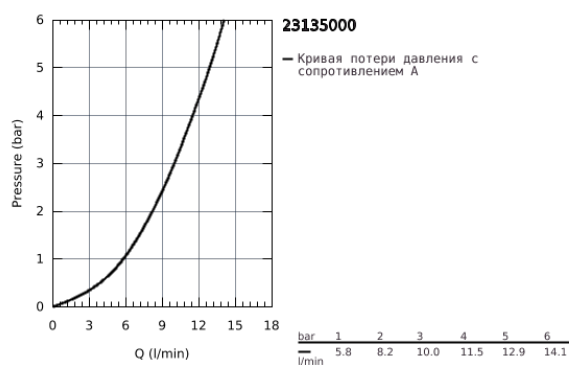

## 23 135 000 EUROCUBE СМЕСИТЕЛЬ ОДНОРЫЧАЖНЫЙ ДЛЯ РАКОВИНЫ, DN 15 L-SIZE