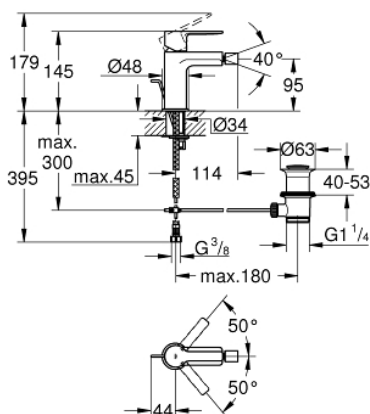

33 848 DC1 LINEARE СМЕСИТЕЛЬ ОДНОРЫЧАЖНЫЙ ДЛЯ БИДЕ DN 15 S-SIZE

ОПИСАНИЕ ПРОДУКТА

- монтаж на одно отверстие
- металлический рычаг
- GROHE SilkMove керамический картридж 28 мм
- с ограничителем температуры
- GROHE StarLight хромированное покрытие поверхности
- GROHE FastFixation Plus Система монтажа
- аэратор с шаровым шарниром
- рычажный донный клапан 1 1/4"
- гибкая подводка
- минимальное давление 1,0 бар

33 848 DC1 LINEARE СМЕСИТЕЛЬ ОДНОРЫЧАЖНЫЙ ДЛЯ БИДЕ DN 15 S-SIZE

33 848 DC1 LINEARE СМЕСИТЕЛЬ ОДНОРЫЧАЖНЫЙ ДЛЯ БИДЕ DN 15 S-SIZE

ЗАПАСНЫЕ ЧАСТИ

- 1: Рычаг (Order-nr. 46980DC0)
 - 2: Колпак (Order-nr. 46581DC0)
 - 3: Крепежное кольцо (Order-nr. 07419000)
 - 4: Картридж (Order-nr. 46580000)
 - 5: Аэратор (Order-nr. 13998000)
 - 6: Тяга (Order-nr. 46739EN0)
 - 7: Обратное резьбовое соединение (Order-nr. 46645000)
 - 8: Сливной гарнитур 1 1/4" (Order-nr. 28910DC0)
 - 8.1: Пробка (Order-nr. 07182DC0)
 - 8.2: Эксцентриковая тяга (Order-nr. 07052000)
 - 9: Монтажный ключ (Order-nr. 19017000)*
 - 10: Эксцентриковая тяга (Order-nr. 07341000)*
- * Optional accessories