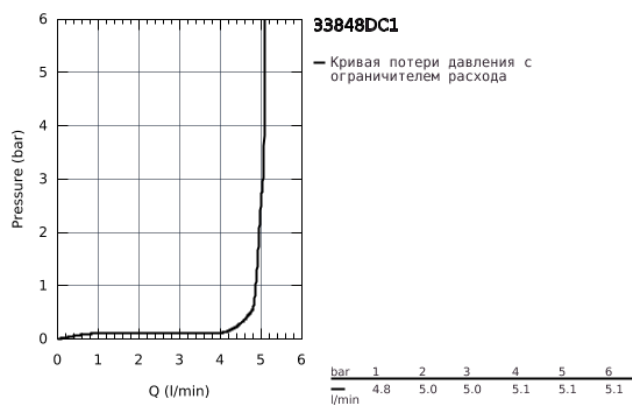

33 848 DC1 LINEARE СМЕСИТЕЛЬ ОДНОРЫЧАЖНЫЙ ДЛЯ БИДЕ DN 15 S-SIZE

ОПИСАНИЕ ПРОДУКТА

- монтаж на одно отверстие
- металлический рычаг
- GROHE SilkMove керамический картридж 28 мм
- с ограничителем температуры
- GROHE StarLight хромированное покрытие поверхности
- GROHE FastFixation Plus Система монтажа
- аэратор с шаровым шарниром
- рычажный донный клапан 1 1/4"
- гибкая подводка
- минимальное давление 1,0 бар

33 848 DC1 LINEARE СМЕСИТЕЛЬ ОДНОРЫЧАЖНЫЙ ДЛЯ БИДЕ DN 15 S-SIZE

33 848 DC1 LINEARE СМЕСИТЕЛЬ ОДНОРЫЧАЖНЫЙ ДЛЯ БИДЕ DN 15 S-SIZE

ЗАПАСНЫЕ ЧАСТИ

- 1: Рычаг (Order-nr. 46980DC0)
 - 2: Колпак (Order-nr. 46581DC0)
 - 3: Крепежное кольцо (Order-nr. 07419000)
 - 4: Картридж (Order-nr. 46580000)
 - 5: Аэратор (Order-nr. 13998000)
 - 6: Тяга (Order-nr. 46739EN0)
 - 7: Обратное резьбовое соединение (Order-nr. 46645000)
 - 8: Сливной гарнитур 1 1/4" (Order-nr. 28910DC0)
 - 8.1: Пробка (Order-nr. 07182DC0)
 - 8.2: Эксцентриковая тяга (Order-nr. 07052000)
 - 9: Монтажный ключ (Order-nr. 19017000)*
 - 10: Эксцентриковая тяга (Order-nr. 07341000)*
- * Optional accessories