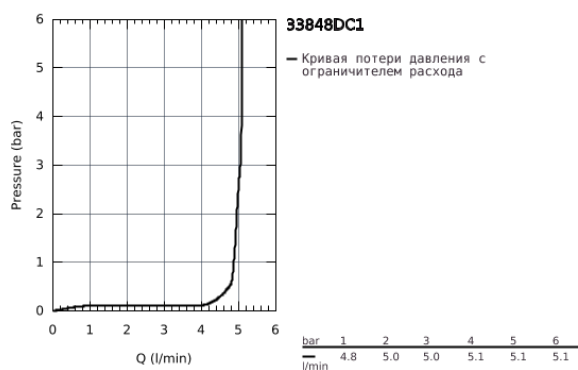

33 848 DC1 LINEARE СМЕСИТЕЛЬ ОДНОРЫЧАЖНЫЙ ДЛЯ БИДЕ DN 15 S-SIZE

ОПИСАНИЕ ПРОДУКТА

- монтаж на одно отверстие
- металлический рычаг
- GROHE SilkMove керамический картридж 28 мм
- с ограничителем температуры
- GROHE StarLight хромированное покрытие поверхности
- GROHE FastFixation Plus Система монтажа
- аэратор с шаровым шарниром
- рычажный донный клапан 1 1/4"
- гибкая подводка
- минимальное давление 1,0 бар

33 848 DC1 LINEARE СМЕСИТЕЛЬ ОДНОРЫЧАЖНЫЙ ДЛЯ БИДЕ DN 15 S-SIZE

33 848 DC1 LINEARE СМЕСИТЕЛЬ ОДНОРЫЧАЖНЫЙ ДЛЯ БИДЕ DN 15 S-SIZE

ЗАПАСНЫЕ ЧАСТИ

- 1: Рычаг (Order-nr. 46980DC0)
 - 2: Колпак (Order-nr. 46581DC0)
 - 3: Крепежное кольцо (Order-nr. 07419000)
 - 4: Картридж (Order-nr. 46580000)
 - 5: Аэратор (Order-nr. 13998000)
 - 6: Тяга (Order-nr. 46739EN0)
 - 7: Обратное резьбовое соединение (Order-nr. 46645000)
 - 8: Сливной гарнитур 1 1/4" (Order-nr. 28910DC0)
 - 8.1: Пробка (Order-nr. 07182DC0)
 - 8.2: Эксцентриковая тяга (Order-nr. 07052000)
 - 9: Монтажный ключ (Order-nr. 19017000)*
 - 10: Эксцентриковая тяга (Order-nr. 07341000)*
- * Optional accessories