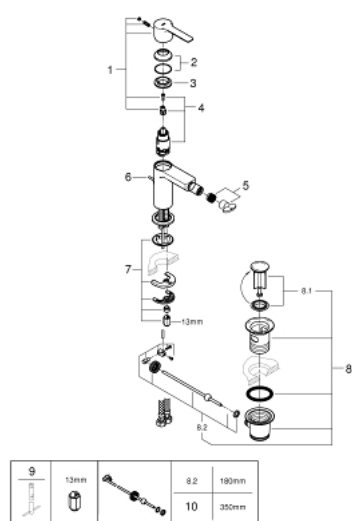

33 848 DC1 LINEARE СМЕСИТЕЛЬ ОДНОРЫЧАЖНЫЙ ДЛЯ БИДЕ DN 15 S-SIZE

ОПИСАНИЕ ПРОДУКТА

- монтаж на одно отверстие
- металлический рычаг
- GROHE SilkMove керамический картридж 28 мм
- с ограничителем температуры
- GROHE StarLight хромированное покрытие поверхности
- GROHE FastFixation Plus Система монтажа
- аэратор с шаровым шарниром
- рычажный донный клапан 1 1/4"
- гибкая подводка
- минимальное давление 1,0 бар

33 848 DC1 LINEARE СМЕСИТЕЛЬ ОДНОРЫЧАЖНЫЙ ДЛЯ БИДЕ DN 15 S-SIZE

33 848 DC1 LINEARE СМЕСИТЕЛЬ ОДНОРЫЧАЖНЫЙ ДЛЯ БИДЕ DN 15 S-SIZE

ЗАПАСНЫЕ ЧАСТИ

- 1: Рычаг (Order-nr. 46980DC0)
 - 2: Колпак (Order-nr. 46581DC0)
 - 3: Крепежное кольцо (Order-nr. 07419000)
 - 4: Картридж (Order-nr. 46580000)
 - 5: Аэратор (Order-nr. 13998000)
 - 6: Тяга (Order-nr. 46739EN0)
 - 7: Обратное резьбовое соединение (Order-nr. 46645000)
 - 8: Сливной гарнитур 1 1/4" (Order-nr. 28910DC0)
 - 8.1: Пробка (Order-nr. 07182DC0)
 - 8.2: Эксцентриковая тяга (Order-nr. 07052000)
 - 9: Монтажный ключ (Order-nr. 19017000)*
 - 10: Эксцентриковая тяга (Order-nr. 07341000)*
- * Optional accessories